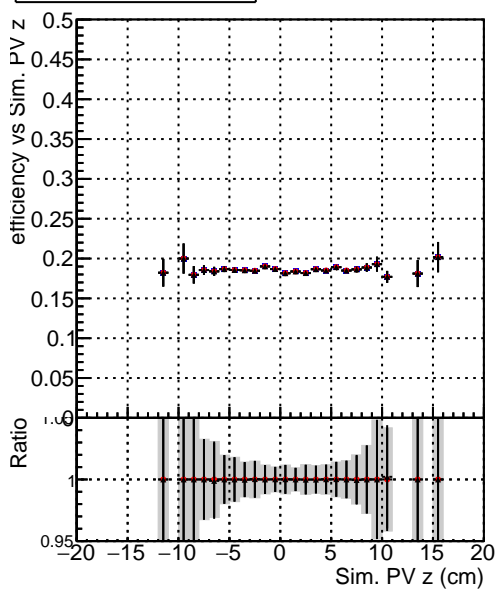

Efficiency vs vertpos**fake+duplicates vs vert r****Efficiency**

- DQM_ttbarPU_mkFit_5iter
- DQM_ttbarPU_mkFit_5iter_updatedPR111_update
- DQM_ttbarPU_mkFit_5iter_updatedPR111_update_fixPropagation

**Efficiency vs. sim PV z****fake+duplicates vs Sim. PV z**