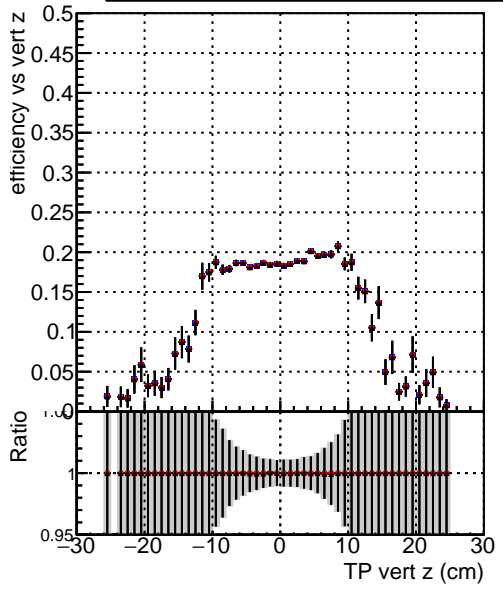

Efficiency vs vertpos**fake+duplicates vs vert r****Efficiency**

- DQM_ttbarPU_mkFit_5iter
- DQM_ttbarPU_mkFit_5iter_updatedPR111_update
- DQM_ttbarPU_mkFit_5iter_updatedPR111_update_fixPropagation

**Efficiency vs. sim PV z****fake+duplicates vs Sim. PV z**