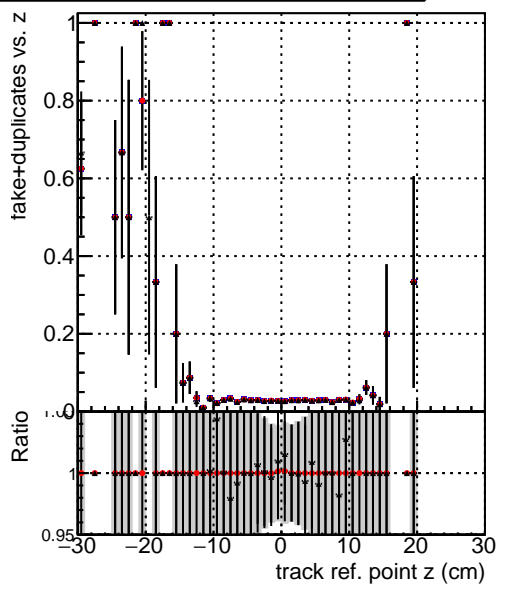

Efficiency vs vertpos**fake+duplicates vs vert r****Efficiency**

- DQM_ttbarPU_mkFit_5iter
- DQM_ttbarPU_mkFit_5iter_updatedPR111_update
- DQM_ttbarPU_mkFit_5iter_updatedPR111_update_fixPropagation

**Efficiency vs. sim PV z****fake+duplicates vs Sim. PV z**