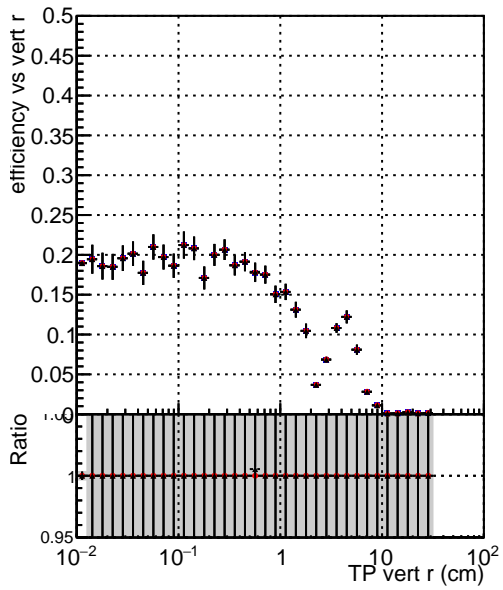

Efficiency vs vertpos**fake+duplicates vs vert r****Efficiency**

- DQM_ttbarPU_mkFit_5iter
- DQM_ttbarPU_mkFit_5iter_updatedPR111_update
- DQM_ttbarPU_mkFit_5iter_updatedPR111_update_fixPropagation

**Efficiency vs. sim PV z****fake+duplicates vs Sim. PV z**