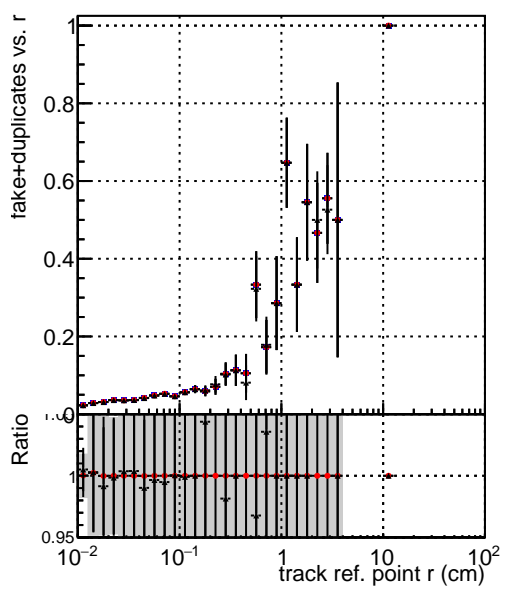

Efficiency vs vertpos**fake+duplicates vs vert r****Efficiency**

- DQM_ttbarPU_mkFit_5iter
- DQM_ttbarPU_mkFit_5iter_updatedPR111_update
- DQM_ttbarPU_mkFit_5iter_updatedPR111_update_fixPropagation

**Efficiency vs. sim PV z****fake+duplicates vs Sim. PV z**