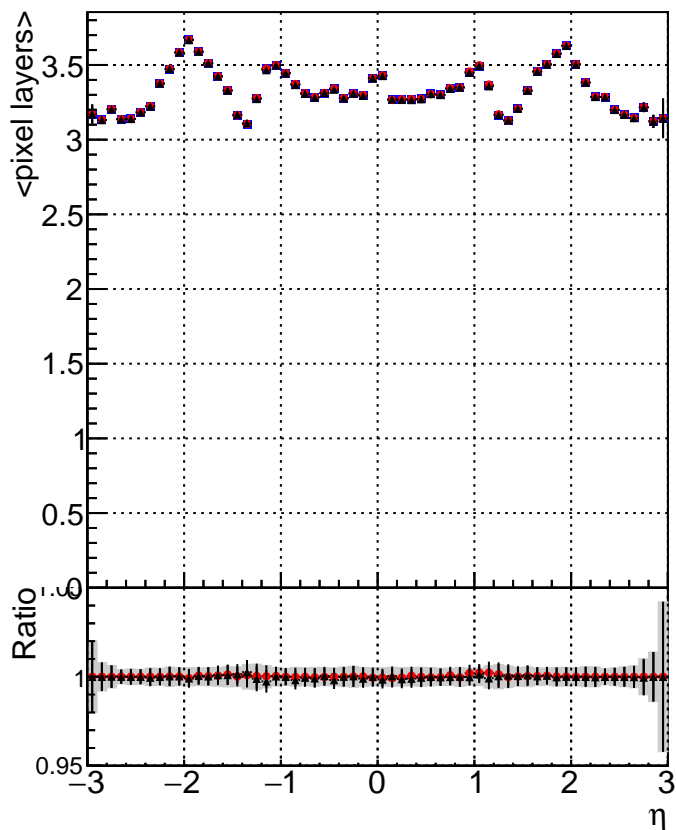

mean # PXL hits vs eta

mean # PXL Layers with measurement vs eta

mean # STRIP hits vs eta

■ DQM_ttbarPU_mkFit_5iter
● DQM_ttbarPU_mkFit_5iter_updatedPR111_update
▲ DQM_ttbarPU_mkFit_5iter_updatedPR111_update_fixPropagation