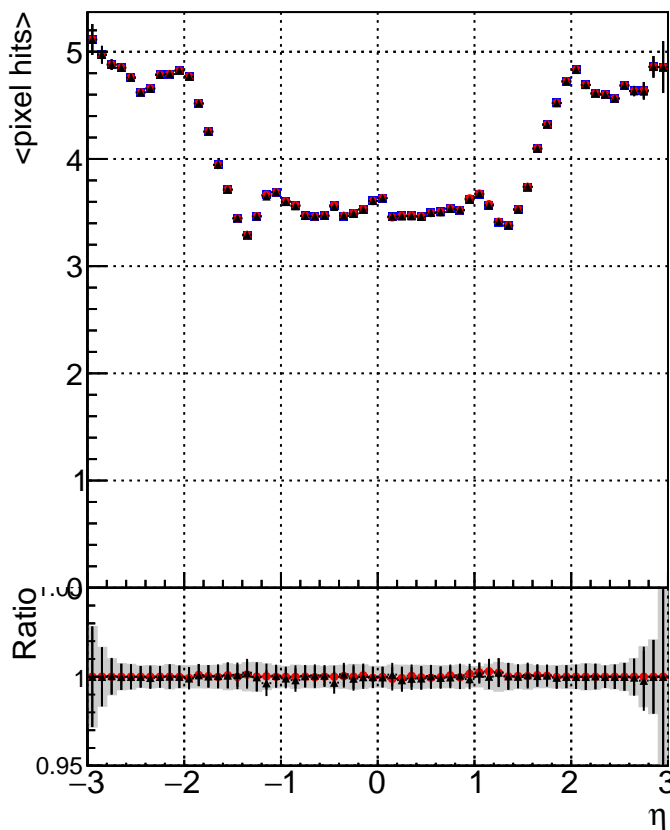

mean # PXL hits vs eta

mean # PXL Layers with measurement vs eta

mean # STRIP hits vs eta

■ DQM_ttbarPU_mkFit_5iter
● DQM_ttbarPU_mkFit_5iter_updatedPR111_update
▲ DQM_ttbarPU_mkFit_5iter_updatedPR111_update_fixPropagation