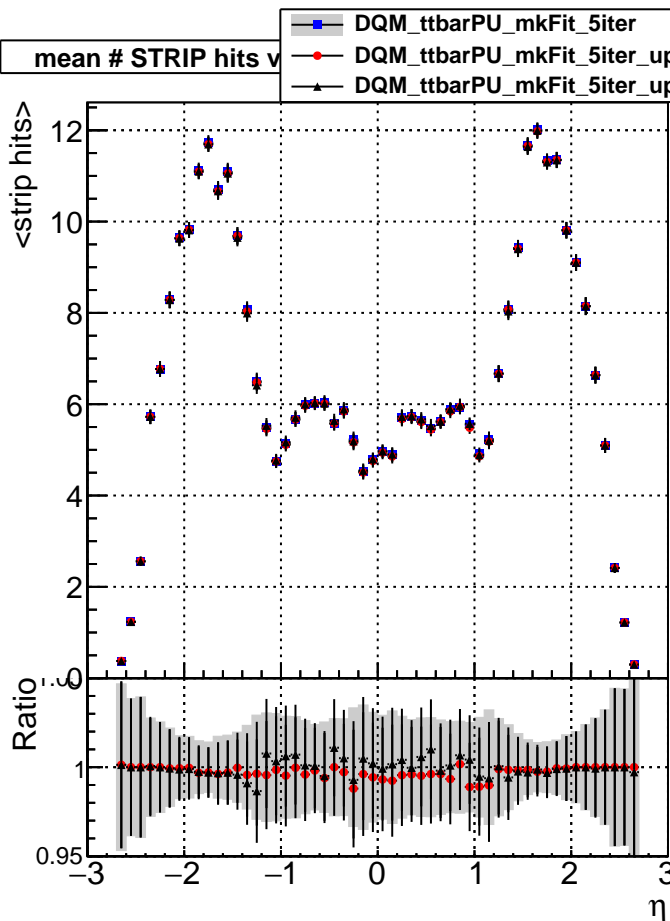

mean # PXL hits vs eta

mean # PXL Layers with measurement vs eta

mean # STRIP hits vs eta

■ DQM_ttbarPU_mkFit_5iter
● DQM_ttbarPU_mkFit_5iter_updatedPR111_update
▲ DQM_ttbarPU_mkFit_5iter_updatedPR111_update_fixPropagation