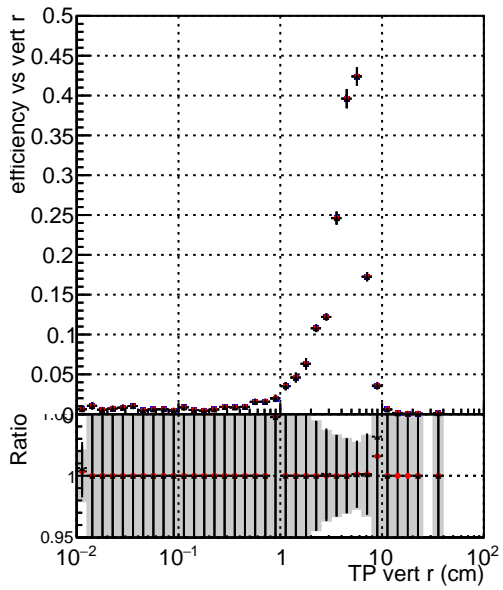

Efficiency vs vertpos**fake+duplicates vs vert r****Efficiency vs vert z****Efficiency vs. sim PV z****fake+duplicates vs Sim. PV z**

—●— DQM_ttbarPU_mkFit_5iter
—●— DQM_ttbarPU_mkFit_5iter_updatedPR111_update
—●— DQM_ttbarPU_mkFit_5iter_updatedPR111_update_fixPropagation