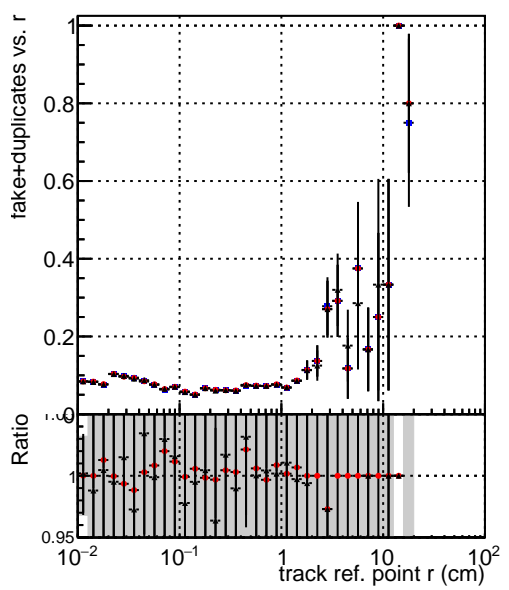

Efficiency vs vertpos**fake+duplicates vs vert r****Efficiency vs vert z****Efficiency vs. sim PV z****fake+duplicates vs Sim. PV z**

—●— DQM_ttbarPU_mkFit_5iter
—●— DQM_ttbarPU_mkFit_5iter_updatedPR111_update
—●— DQM_ttbarPU_mkFit_5iter_updatedPR111_update_fixPropagation