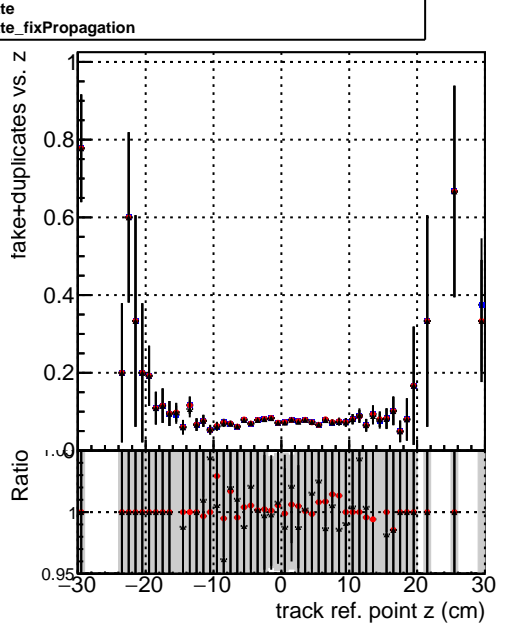

Efficiency vs vertpos**fake+duplicates vs vert r****Efficiency vs vert z****Efficiency vs. sim PV z****fake+duplicates vs Sim. PV z**

—●— DQM_ttbarPU_mkFit_5iter
—●— DQM_ttbarPU_mkFit_5iter_updatedPR111_update
—●— DQM_ttbarPU_mkFit_5iter_updatedPR111_update_fixPropagation