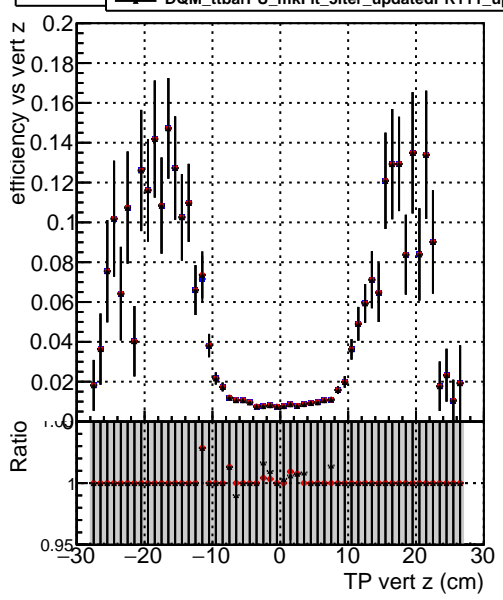

Efficiency vs vertpos**fake+duplicates vs vert r****Efficiency vs vert z****Efficiency vs. sim PV z****fake+duplicates vs Sim. PV z**

—●— DQM_ttbarPU_mkFit_5iter
—●— DQM_ttbarPU_mkFit_5iter_updatedPR111_update
—●— DQM_ttbarPU_mkFit_5iter_updatedPR111_update_fixPropagation