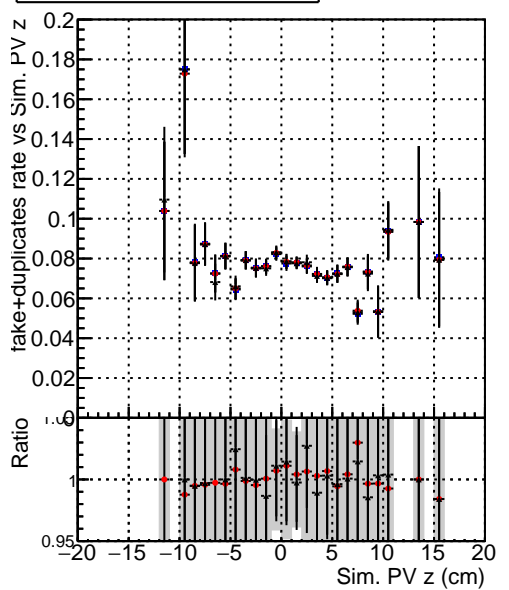

Efficiency vs vertpos**fake+duplicates vs vert r****Efficiency vs vert z****Efficiency vs. sim PV z****fake+duplicates vs Sim. PV z**

—●— DQM_ttbarPU_mkFit_5iter
—●— DQM_ttbarPU_mkFit_5iter_updatedPR111_update
—●— DQM_ttbarPU_mkFit_5iter_updatedPR111_update_fixPropagation