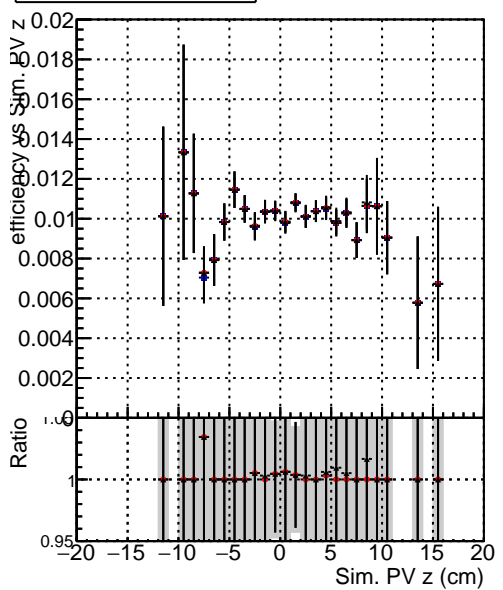

Efficiency vs vertpos**fake+duplicates vs vert r****Efficiency vs vert z****Efficiency vs. sim PV z****fake+duplicates vs Sim. PV z**

—●— DQM_ttbarPU_mkFit_5iter
—●— DQM_ttbarPU_mkFit_5iter_updatedPR111_update
—●— DQM_ttbarPU_mkFit_5iter_updatedPR111_update_fixPropagation