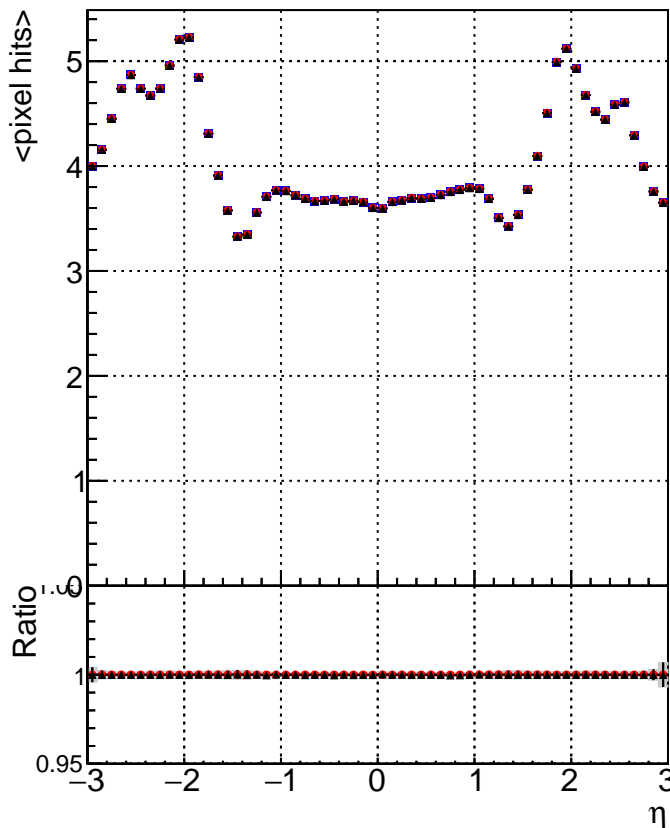

mean # PXL hits vs eta

mean # PXL Layers with measurement vs eta

mean # STRIP hits vs eta

■ DQM_ttbarPU_mkFit_5iter
● DQM_ttbarPU_mkFit_5iter_updatedPR111_update
▲ DQM_ttbarPU_mkFit_5iter_updatedPR111_update_fixPropagation