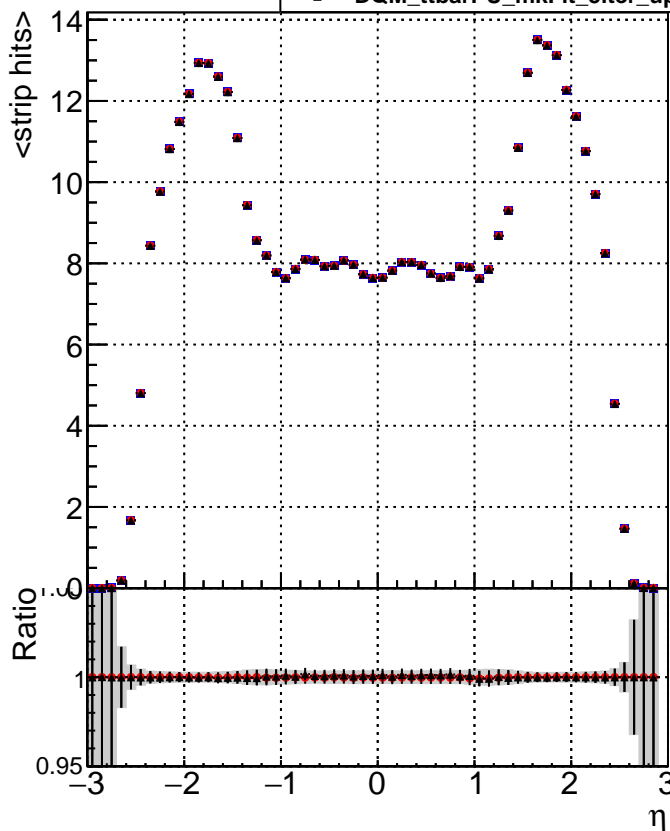

mean # PXL hits vs eta

mean # PXL Layers with measurement vs eta

mean # STRIP hits vs eta

■ DQM_ttbarPU_mkFit_5iter
● DQM_ttbarPU_mkFit_5iter_updatedPR111_update
▲ DQM_ttbarPU_mkFit_5iter_updatedPR111_update_fixPropagation