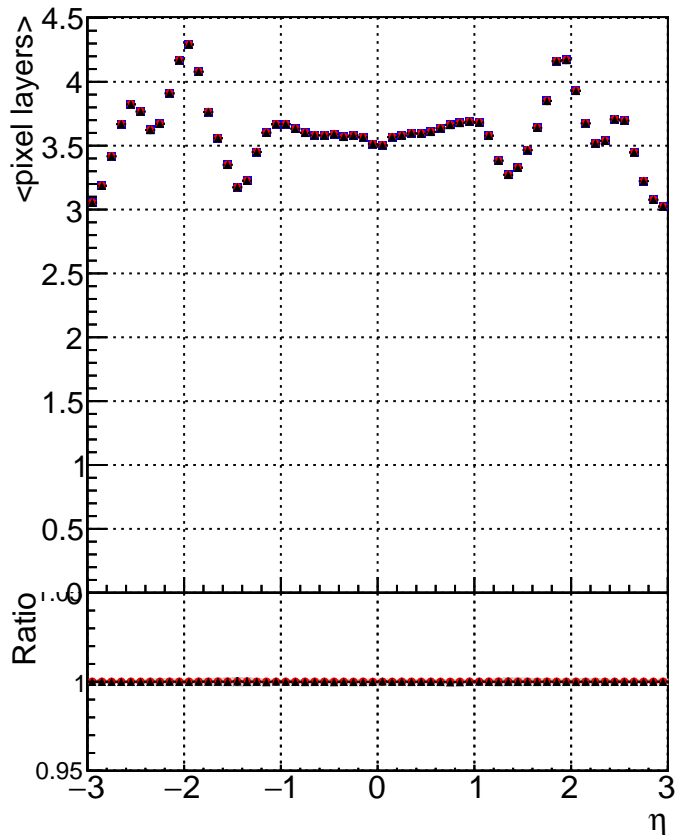

mean # PXL hits vs eta

mean # PXL Layers with measurement vs eta

mean # STRIP hits vs eta

■ DQM_ttbarPU_mkFit_5iter
● DQM_ttbarPU_mkFit_5iter_updatedPR111_update
▲ DQM_ttbarPU_mkFit_5iter_updatedPR111_update_fixPropagation