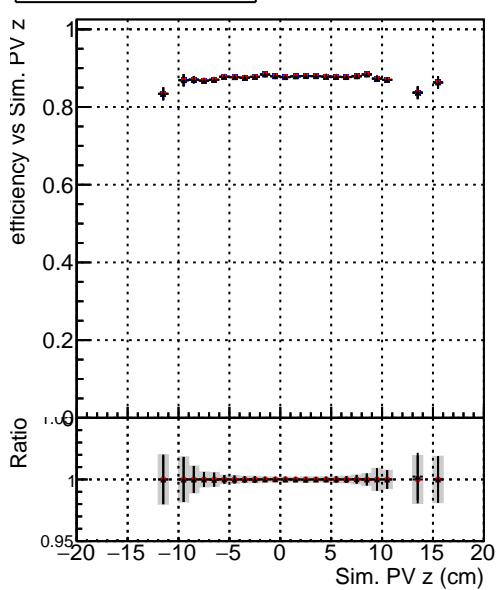

Efficiency vs vertpos**fake+duplicates vs vert r****Efficiency**

- DQM_ttbarPU_mkFit_5iter
- DQM_ttbarPU_mkFit_5iter_updatedPR111_update
- DQM_ttbarPU_mkFit_5iter_updatedPR111_update_fixPropagation

**Efficiency vs. sim PV z****fake+duplicates vs Sim. PV z**