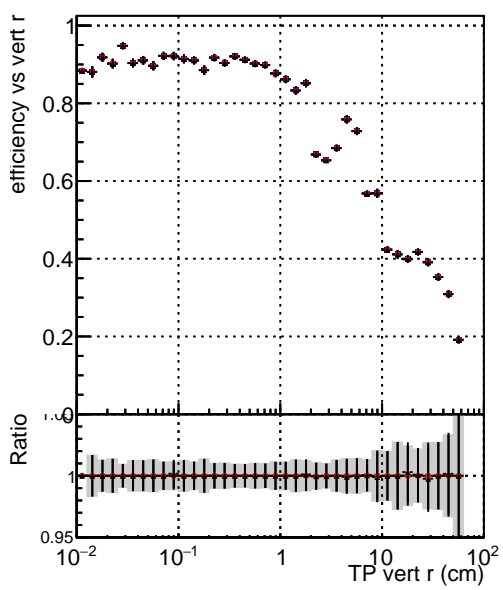

Efficiency vs vertpos**fake+duplicates vs vert r****Efficiency**

- DQM_ttbarPU_mkFit_5iter
- DQM_ttbarPU_mkFit_5iter_updatedPR111_update
- DQM_ttbarPU_mkFit_5iter_updatedPR111_update_fixPropagation

**Efficiency vs. sim PV z****fake+duplicates vs Sim. PV z**