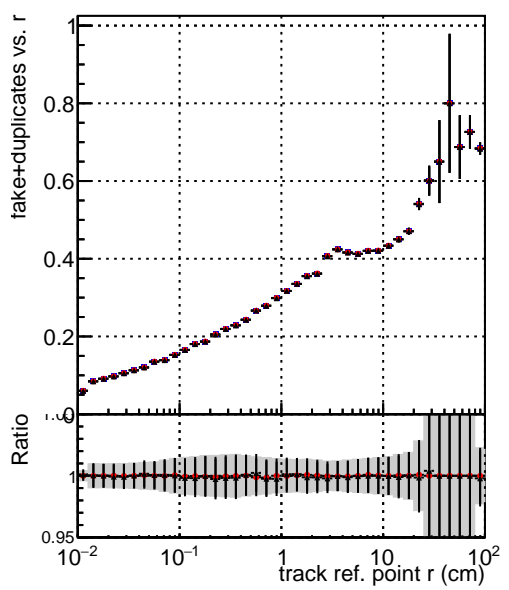

Efficiency vs vertpos**fake+duplicates vs vert r****Efficiency**

- DQM_ttbarPU_mkFit_5iter
- DQM_ttbarPU_mkFit_5iter_updatedPR111_update
- DQM_ttbarPU_mkFit_5iter_updatedPR111_update_fixPropagation

**Efficiency vs. sim PV z****fake+duplicates vs Sim. PV z**