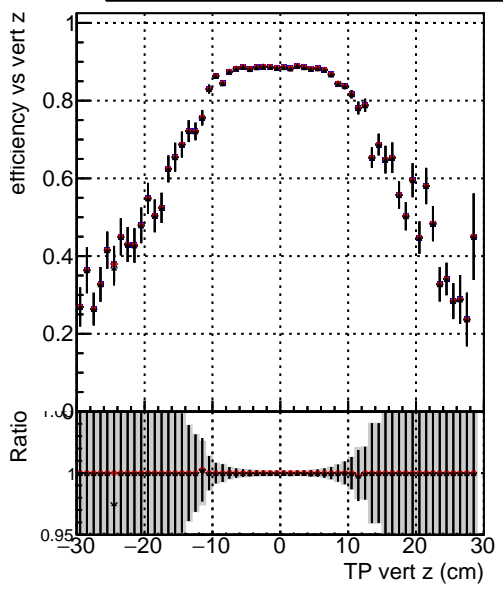

Efficiency vs vertpos**fake+duplicates vs vert r****Efficiency**

- DQM_ttbarPU_mkFit_5iter
- DQM_ttbarPU_mkFit_5iter_updatedPR111_update
- DQM_ttbarPU_mkFit_5iter_updatedPR111_update_fixPropagation

**Efficiency vs. sim PV z****fake+duplicates vs Sim. PV z**