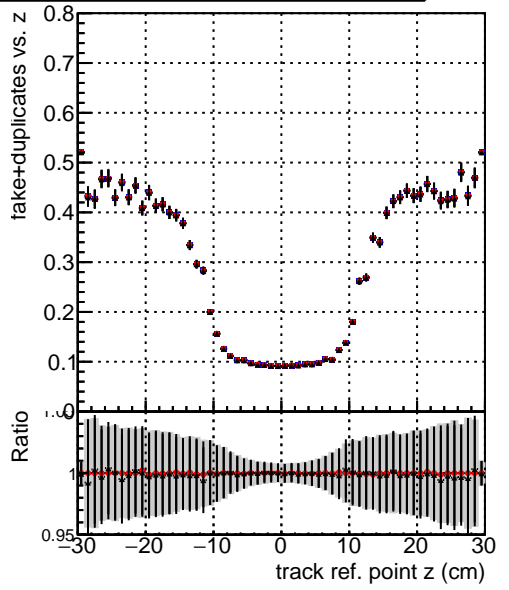

Efficiency vs vertpos**fake+duplicates vs vert r****Efficiency**

- DQM_ttbarPU_mkFit_5iter
- DQM_ttbarPU_mkFit_5iter_updatedPR111_update
- DQM_ttbarPU_mkFit_5iter_updatedPR111_update_fixPropagation

**Efficiency vs. sim PV z****fake+duplicates vs Sim. PV z**