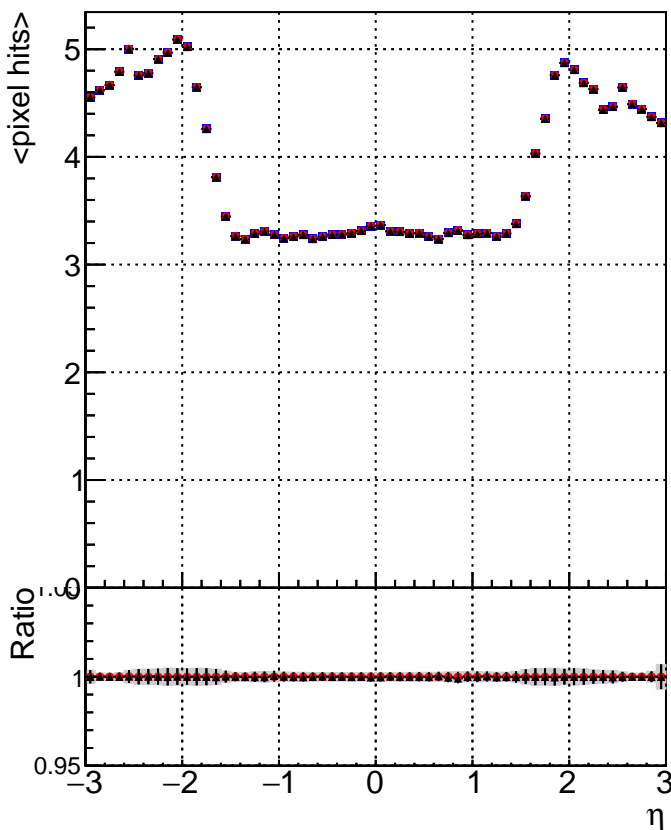

mean # PXL hits vs eta

mean # PXL Layers with measurement vs eta

mean # STRIP hits vs eta

- DQM_ttbarPU_mkFit_5iter
- DQM_ttbarPU_mkFit_5iter_updatedPR111_update
- ▲ DQM_ttbarPU_mkFit_5iter_updatedPR111_update_fixPropagation