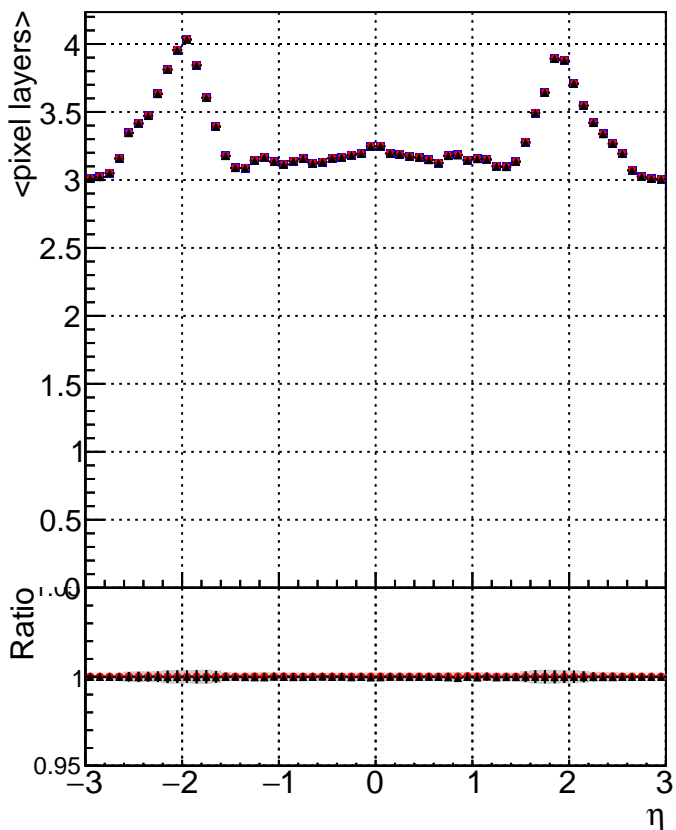

mean # PXL hits vs eta

mean # PXL Layers with measurement vs eta

mean # STRIP hits vs eta

- DQM_ttbarPU_mkFit_5iter
- DQM_ttbarPU_mkFit_5iter_updatedPR111_update
- ▲ DQM_ttbarPU_mkFit_5iter_updatedPR111_update_fixPropagation