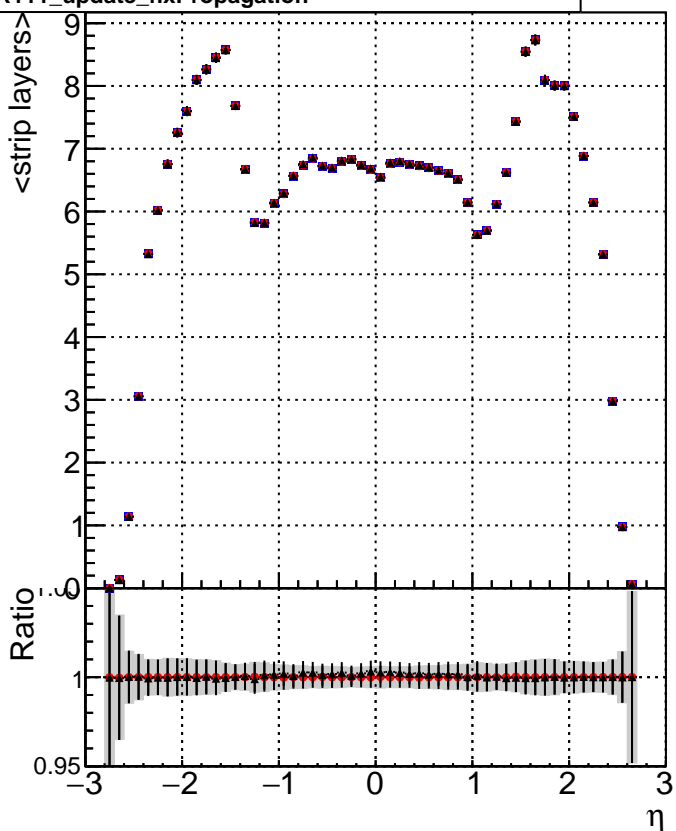

mean # PXL hits vs eta

mean # PXL Layers with measurement vs eta

mean # STRIP hits vs eta

- DQM_ttbarPU_mkFit_5iter
- DQM_ttbarPU_mkFit_5iter_updatedPR111_update
- ▲ DQM_ttbarPU_mkFit_5iter_updatedPR111_update_fixPropagation