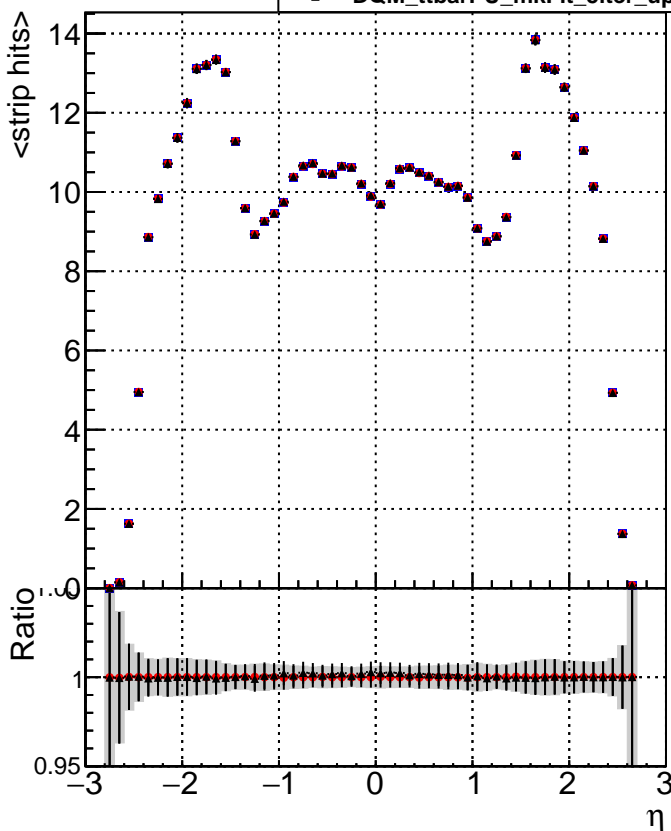

mean # PXL hits vs eta

mean # PXL Layers with measurement vs eta

mean # STRIP hits vs eta

- DQM_ttbarPU_mkFit_5iter
- DQM_ttbarPU_mkFit_5iter_updatedPR111_update
- ▲ DQM_ttbarPU_mkFit_5iter_updatedPR111_update_fixPropagation