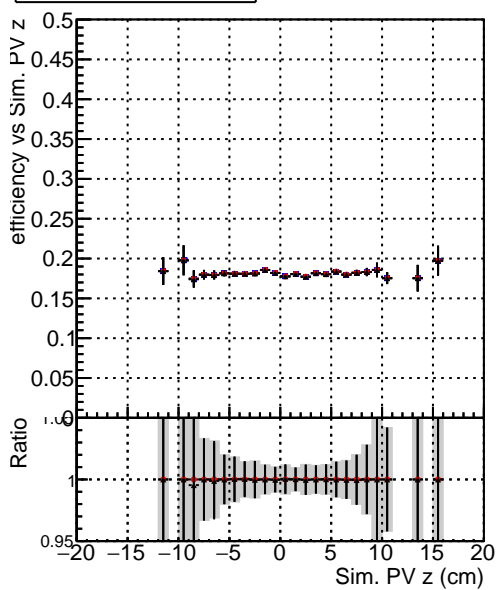

Efficiency vs vertpos**fake+duplicates vs vert r****Efficiency**

- DQM_ttbarPU_mkFit_5iter
- DQM_ttbarPU_mkFit_5iter_updatedPR111_update
- DQM_ttbarPU_mkFit_5iter_updatedPR111_update_fixPropagation

**Efficiency vs. sim PV z****fake+duplicates vs Sim. PV z**