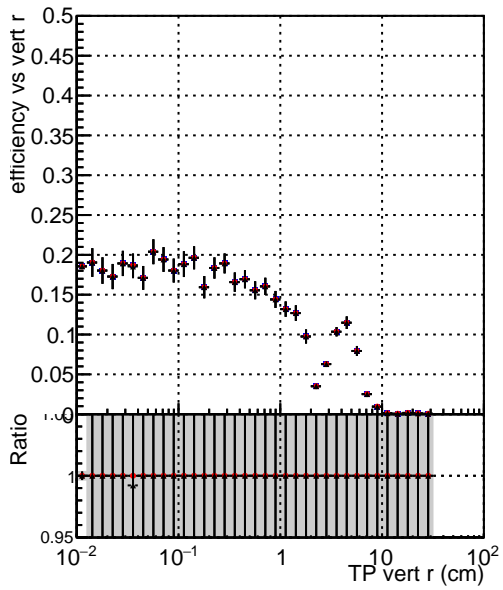

Efficiency vs vertpos**fake+duplicates vs vert r****Efficiency**

- DQM_ttbarPU_mkFit_5iter
- DQM_ttbarPU_mkFit_5iter_updatedPR111_update
- DQM_ttbarPU_mkFit_5iter_updatedPR111_update_fixPropagation

**Efficiency vs. sim PV z****fake+duplicates vs Sim. PV z**