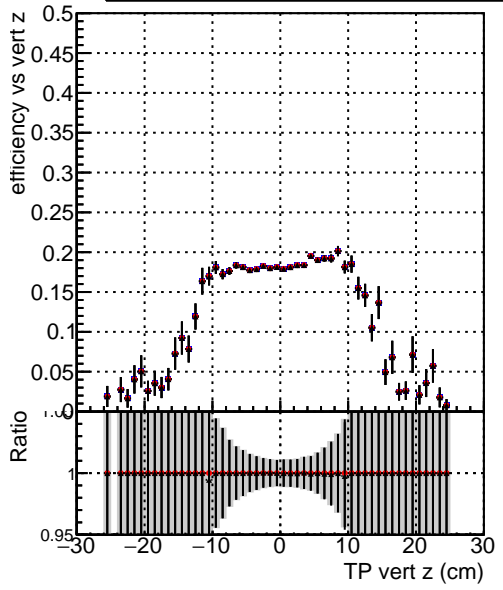

Efficiency vs vertpos**fake+duplicates vs vert r****Efficiency**

- DQM_ttbarPU_mkFit_5iter
- DQM_ttbarPU_mkFit_5iter_updatedPR111_update
- DQM_ttbarPU_mkFit_5iter_updatedPR111_update_fixPropagation

**Efficiency vs. sim PV z****fake+duplicates vs Sim. PV z**