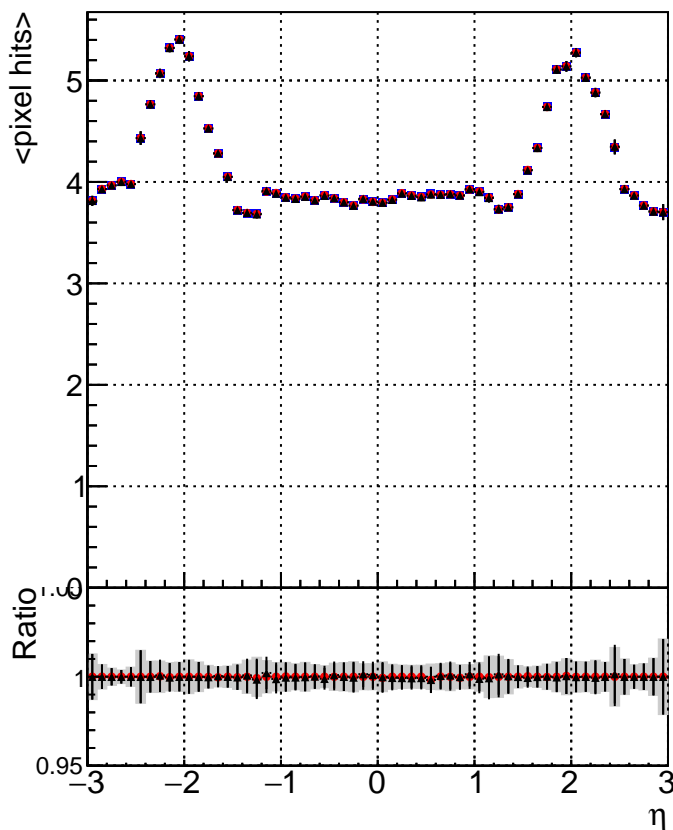

mean # PXL hits vs eta

mean # PXL Layers with measurement vs eta

mean # STRIP hits vs eta

■ DQM_ttbarPU_mkFit_5iter
● DQM_ttbarPU_mkFit_5iter_updatedPR111_update
▲ DQM_ttbarPU_mkFit_5iter_updatedPR111_update_fixPropagation