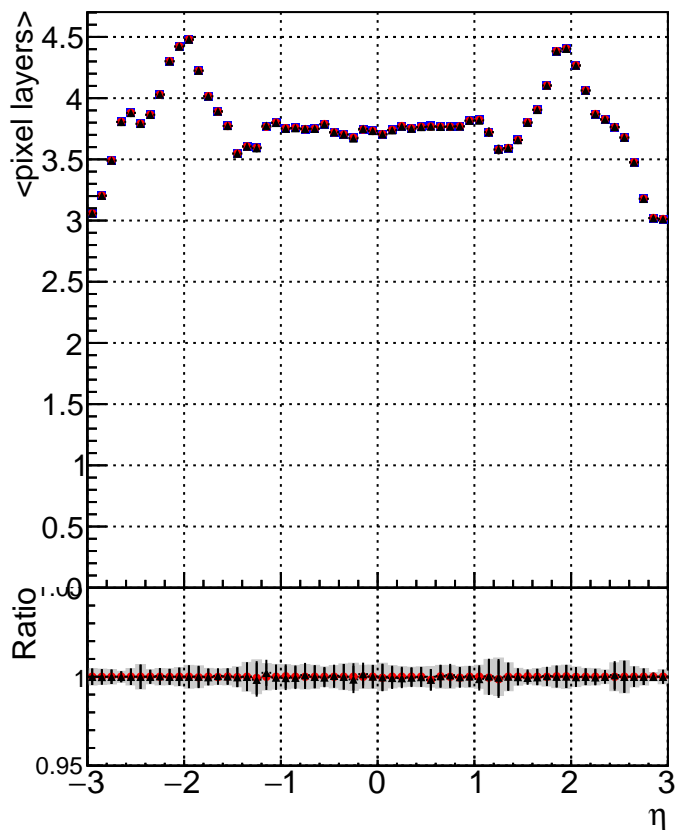

mean # PXL hits vs eta

mean # PXL Layers with measurement vs eta

mean # STRIP hits vs eta

■ DQM_ttbarPU_mkFit_5iter
● DQM_ttbarPU_mkFit_5iter_updatedPR111_update
▲ DQM_ttbarPU_mkFit_5iter_updatedPR111_update_fixPropagation