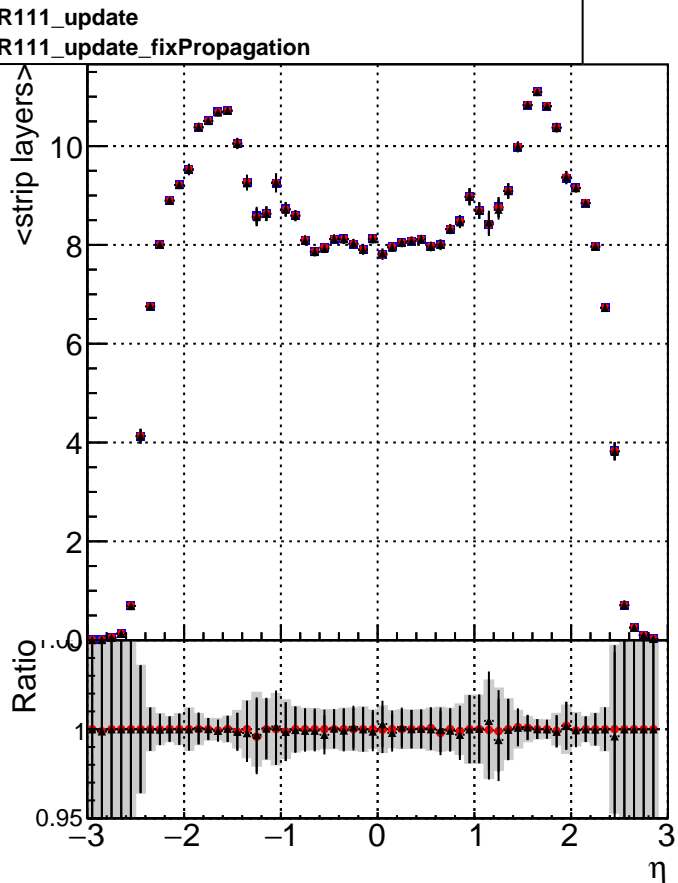

mean # PXL hits vs eta

mean # PXL Layers with measurement vs eta

mean # STRIP hits vs eta

■ DQM_ttbarPU_mkFit_5iter
● DQM_ttbarPU_mkFit_5iter_updatedPR111_update
▲ DQM_ttbarPU_mkFit_5iter_updatedPR111_update_fixPropagation