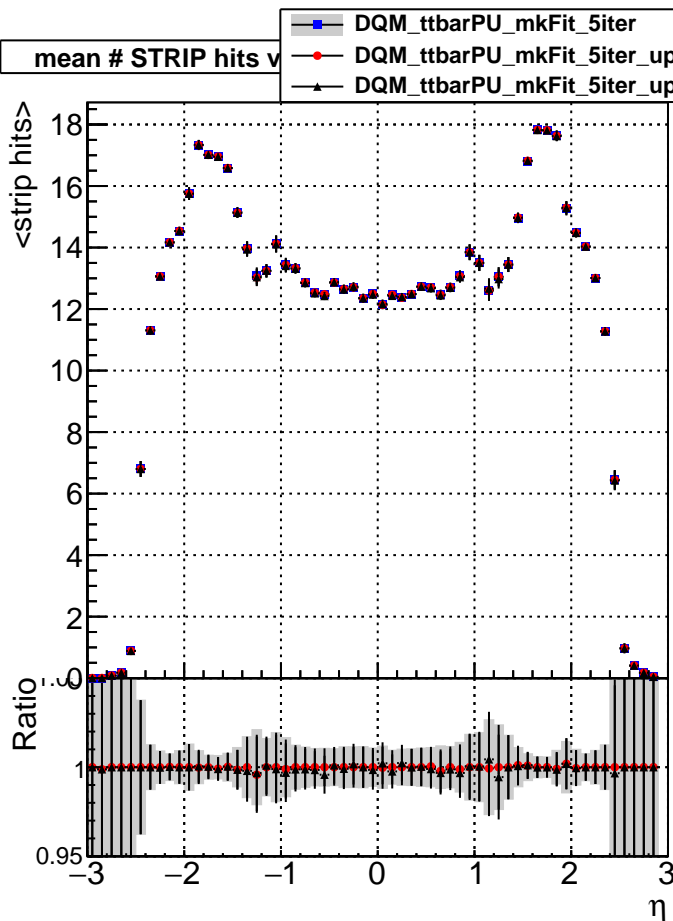

mean # PXL hits vs eta

mean # PXL Layers with measurement vs eta

mean # STRIP hits vs eta

■ DQM_ttbarPU_mkFit_5iter
● DQM_ttbarPU_mkFit_5iter_updatedPR111_update
▲ DQM_ttbarPU_mkFit_5iter_updatedPR111_update_fixPropagation