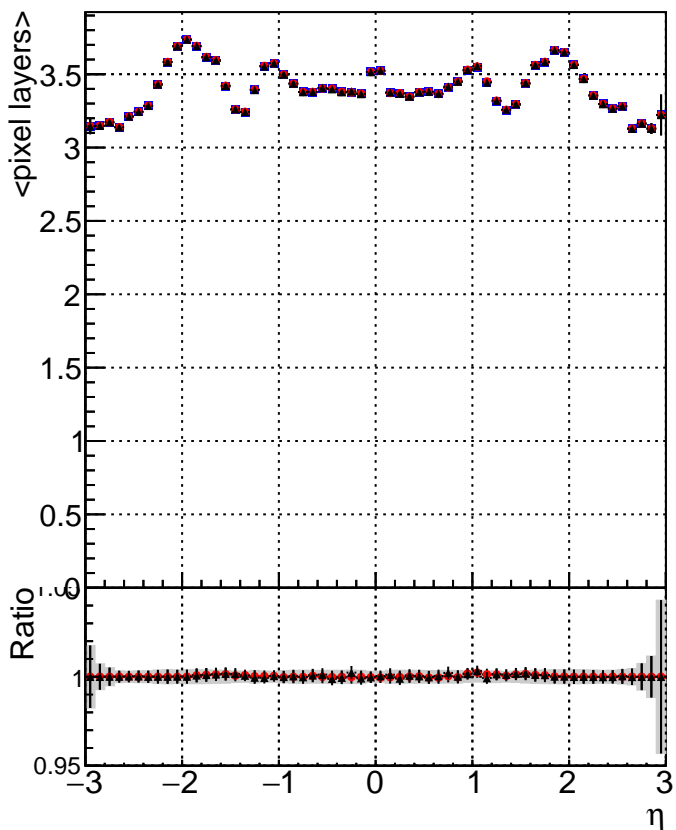

mean # PXL hits vs eta

mean # PXL Layers with measurement vs eta

mean # STRIP hits vs eta

■ DQM_ttbarPU_mkFit_5iter
● DQM_ttbarPU_mkFit_5iter_updatedPR111_update
▲ DQM_ttbarPU_mkFit_5iter_updatedPR111_update_fixPropagation