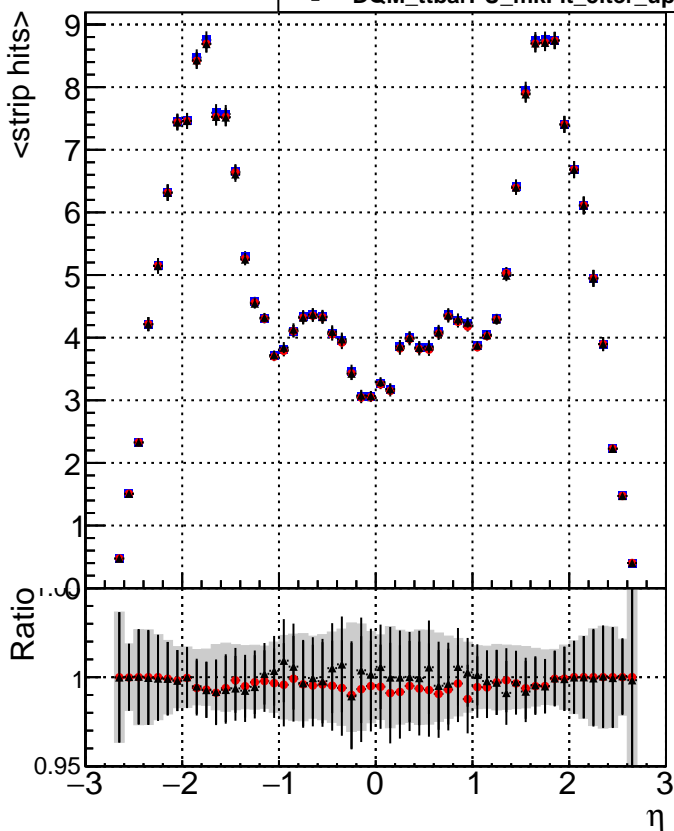

mean # PXL hits vs eta

mean # PXL Layers with measurement vs eta

mean # STRIP hits vs eta

■ DQM_ttbarPU_mkFit_5iter
● DQM_ttbarPU_mkFit_5iter_updatedPR111_update
▲ DQM_ttbarPU_mkFit_5iter_updatedPR111_update_fixPropagation