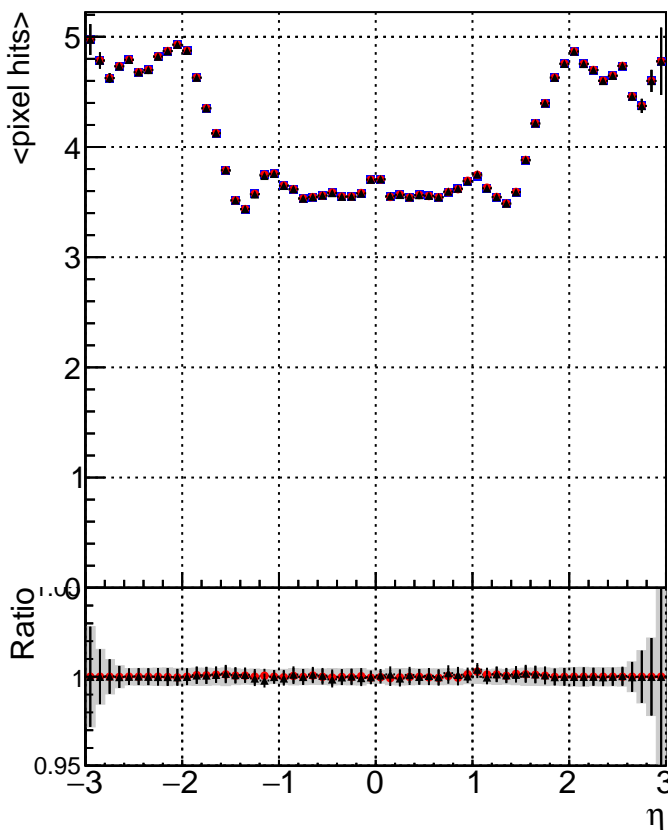

mean # PXL hits vs eta

mean # PXL Layers with measurement vs eta

mean # STRIP hits vs eta

■ DQM_ttbarPU_mkFit_5iter
● DQM_ttbarPU_mkFit_5iter_updatedPR111_update
▲ DQM_ttbarPU_mkFit_5iter_updatedPR111_update_fixPropagation