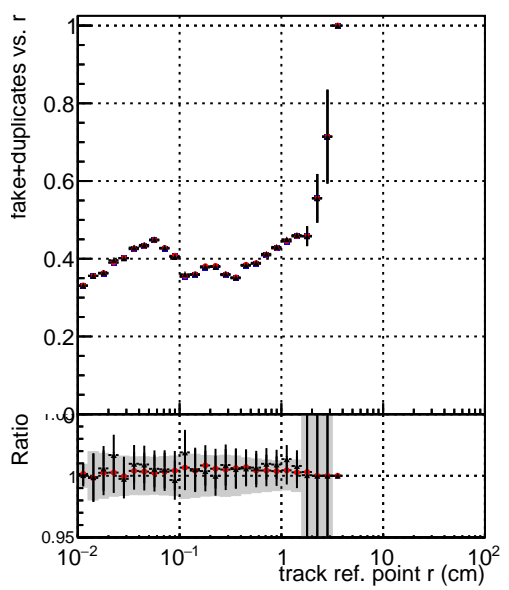

Efficiency vs vertpos**fake+duplicates vs vert r**
Efficiency vs vert z
 — DQM_ttbarPU_mkFit_5iter
 — DQM_ttbarPU_mkFit_5iter_updatedPR111_update
 — DQM_ttbarPU_mkFit_5iter_updatedPR111_update_fixPropagation
**Efficiency vs. sim PV z****fake+duplicates vs Sim. PV z**