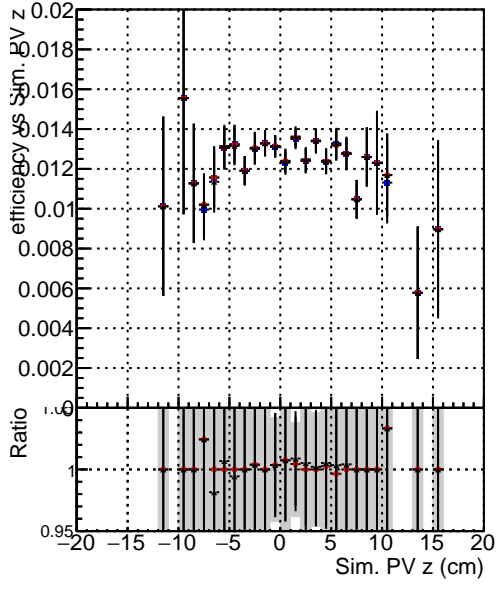

Efficiency vs vertpos**fake+duplicates vs vert r**
Efficiency vs vert z
 — DQM_ttbarPU_mkFit_5iter
 — DQM_ttbarPU_mkFit_5iter_updatedPR111_update
 — DQM_ttbarPU_mkFit_5iter_updatedPR111_update_fixPropagation
**Efficiency vs. sim PV z****fake+duplicates vs Sim. PV z**