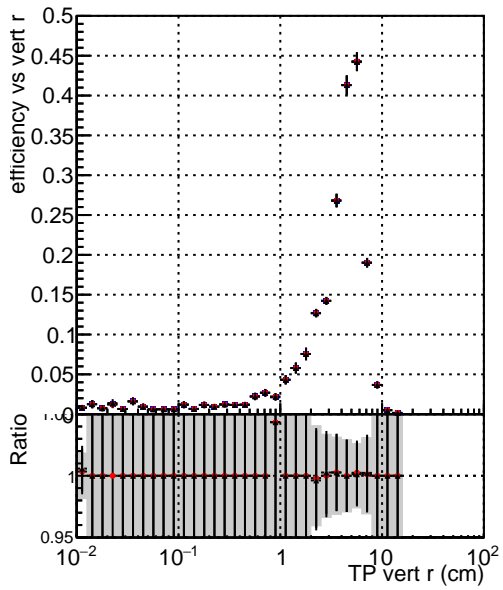

Efficiency vs vertpos**fake+duplicates vs vert r**
Efficiency vs vert z
 — DQM_ttbarPU_mkFit_5iter
 — DQM_ttbarPU_mkFit_5iter_updatedPR111_update
 — DQM_ttbarPU_mkFit_5iter_updatedPR111_update_fixPropagation
**Efficiency vs. sim PV z****fake+duplicates vs Sim. PV z**