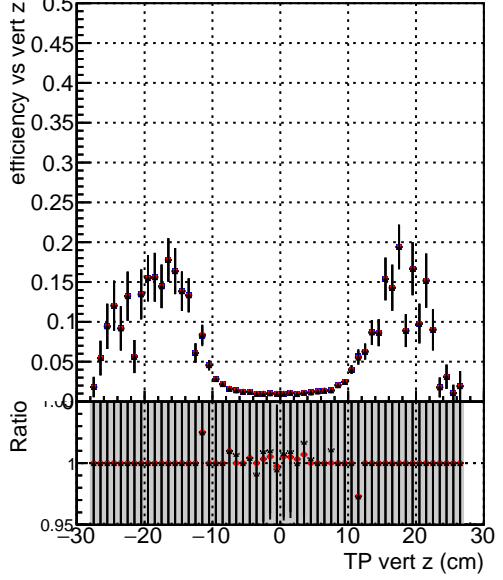

Efficiency vs vertpos**fake+duplicates vs vert r**
Efficiency vs vert z
 — DQM_ttbarPU_mkFit_5iter
 — DQM_ttbarPU_mkFit_5iter_updatedPR111_update
 — DQM_ttbarPU_mkFit_5iter_updatedPR111_update_fixPropagation
**Efficiency vs. sim PV z****fake+duplicates vs Sim. PV z**