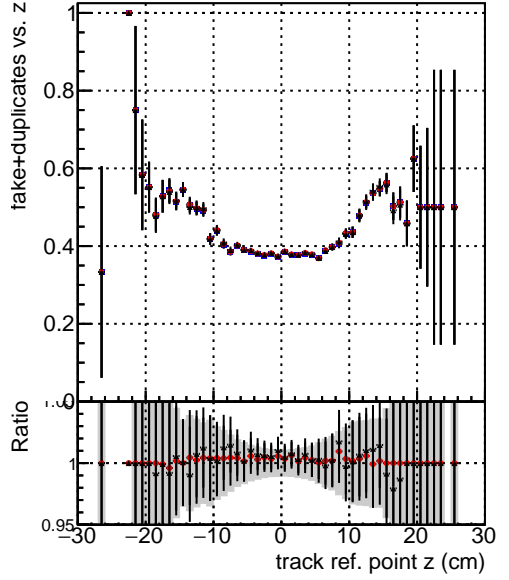

Efficiency vs vertpos**fake+duplicates vs vert r**
Efficiency vs vert z
 — DQM_ttbarPU_mkFit_5iter
 — DQM_ttbarPU_mkFit_5iter_updatedPR111_update
 — DQM_ttbarPU_mkFit_5iter_updatedPR111_update_fixPropagation
**Efficiency vs. sim PV z****fake+duplicates vs Sim. PV z**