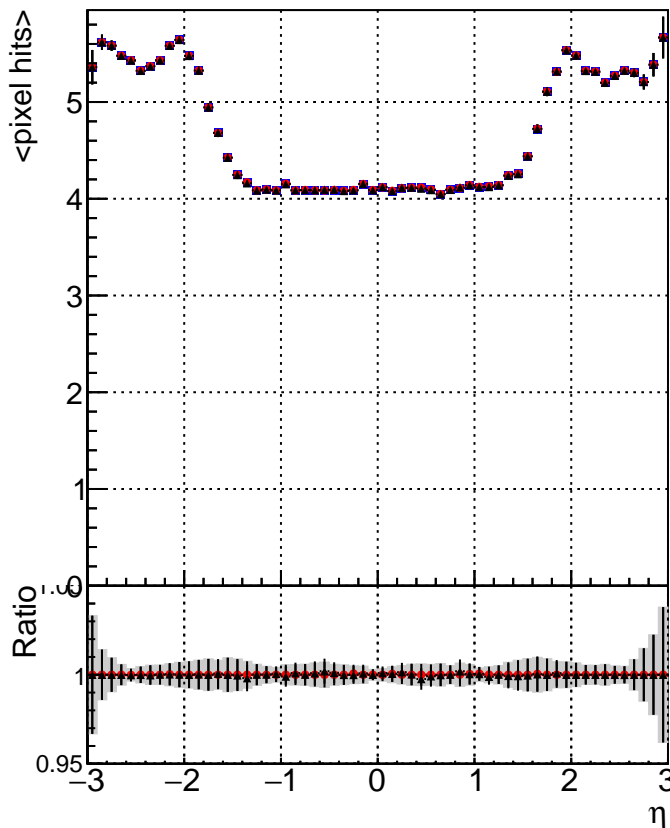

mean # PXL hits vs eta

mean # PXL Layers with measurement vs eta

mean # STRIP hits vs eta

- DQM_ttbarPU_mkFit_5iter
- DQM_ttbarPU_mkFit_5iter_updatedPR111_update
- ▲ DQM_ttbarPU_mkFit_5iter_updatedPR111_update_fixPropagation