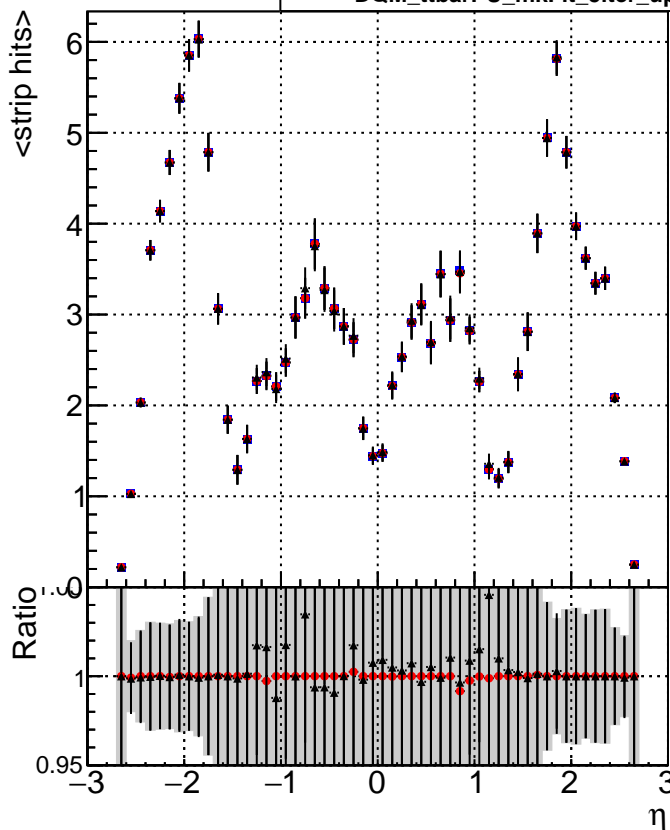

mean # PXL hits vs eta

mean # PXL Layers with measurement vs eta

mean # STRIP hits vs eta

- DQM_ttbarPU_mkFit_5iter
- DQM_ttbarPU_mkFit_5iter_updatedPR111_update
- ▲ DQM_ttbarPU_mkFit_5iter_updatedPR111_update_fixPropagation