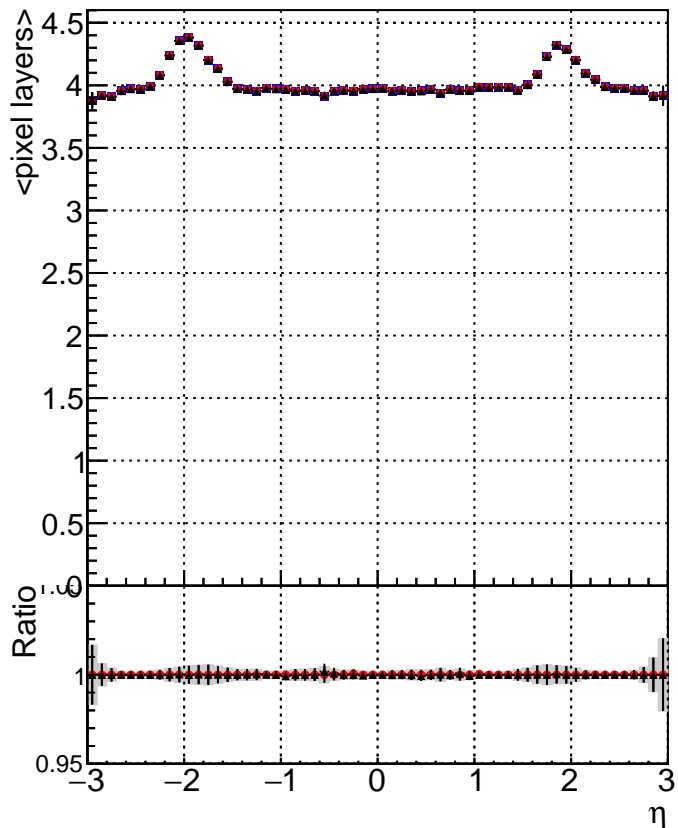

mean # PXL hits vs eta

mean # PXL Layers with measurement vs eta

mean # STRIP hits vs eta

- DQM_ttbarPU_mkFit_5iter
- DQM_ttbarPU_mkFit_5iter_updatedPR111_update
- ▲ DQM_ttbarPU_mkFit_5iter_updatedPR111_update_fixPropagation