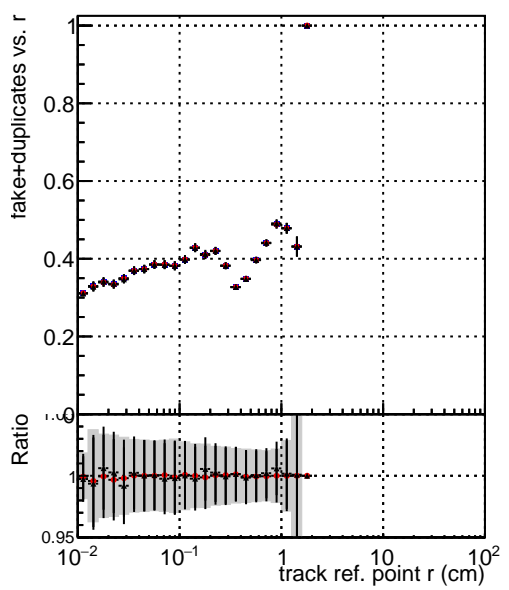

Efficiency vs vertpos**fake+duplicates vs vert r****Efficiency**

- DQM_ttbarPU_mkFit_5iter
- DQM_ttbarPU_mkFit_5iter_updatedPR111_update
- DQM_ttbarPU_mkFit_5iter_updatedPR111_update_fixPropagation

**Efficiency vs. sim PV z****fake+duplicates vs Sim. PV z**