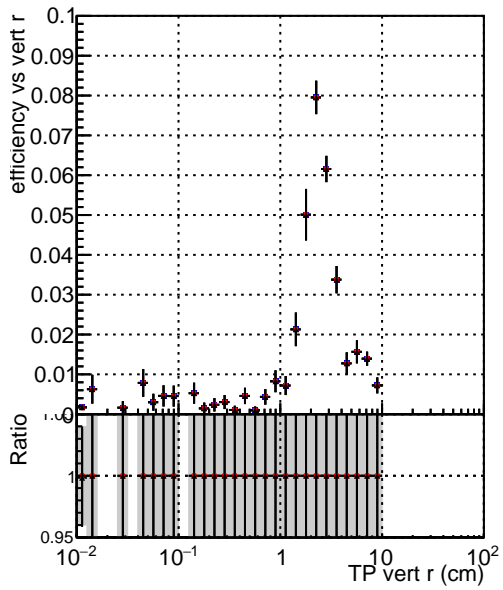

Efficiency vs vertpos**fake+duplicates vs vert r****Efficiency**

- DQM_ttbarPU_mkFit_5iter
- DQM_ttbarPU_mkFit_5iter_updatedPR111_update
- DQM_ttbarPU_mkFit_5iter_updatedPR111_update_fixPropagation

**Efficiency vs. sim PV z****fake+duplicates vs Sim. PV z**