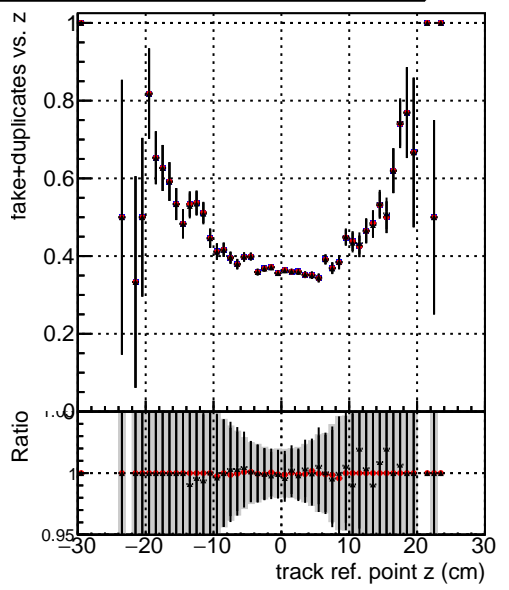

Efficiency vs vertpos**fake+duplicates vs vert r****Efficiency**

- DQM_ttbarPU_mkFit_5iter
- DQM_ttbarPU_mkFit_5iter_updatedPR111_update
- DQM_ttbarPU_mkFit_5iter_updatedPR111_update_fixPropagation

**Efficiency vs. sim PV z****fake+duplicates vs Sim. PV z**