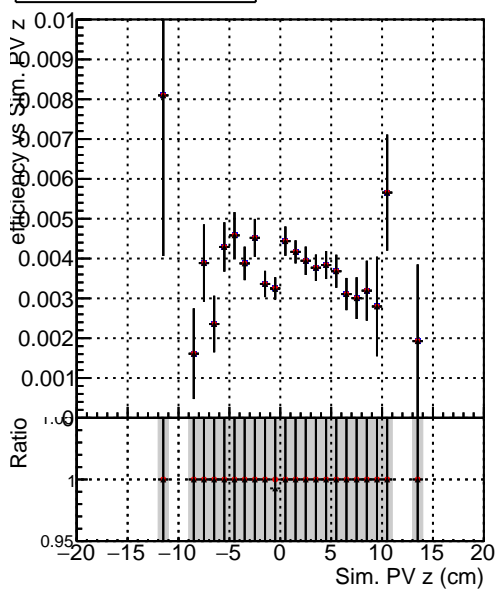

Efficiency vs vertpos**fake+duplicates vs vert r****Efficiency**

- DQM_ttbarPU_mkFit_5iter
- DQM_ttbarPU_mkFit_5iter_updatedPR111_update
- DQM_ttbarPU_mkFit_5iter_updatedPR111_update_fixPropagation

**Efficiency vs. sim PV z****fake+duplicates vs Sim. PV z**