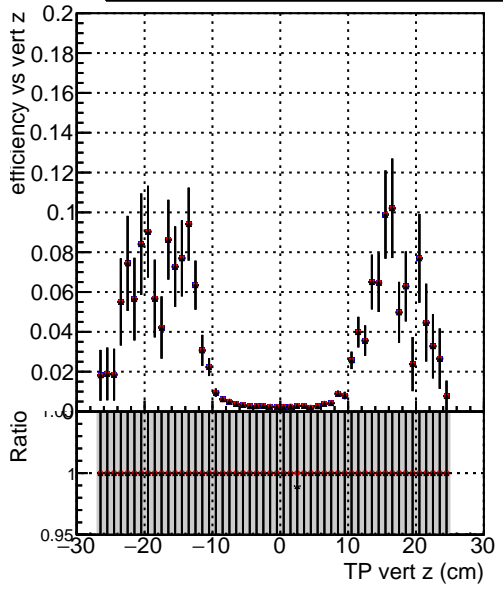

Efficiency vs vertpos**fake+duplicates vs vert r****Efficiency**

- DQM_ttbarPU_mkFit_5iter
- DQM_ttbarPU_mkFit_5iter_updatedPR111_update
- DQM_ttbarPU_mkFit_5iter_updatedPR111_update_fixPropagation

**Efficiency vs. sim PV z****fake+duplicates vs Sim. PV z**