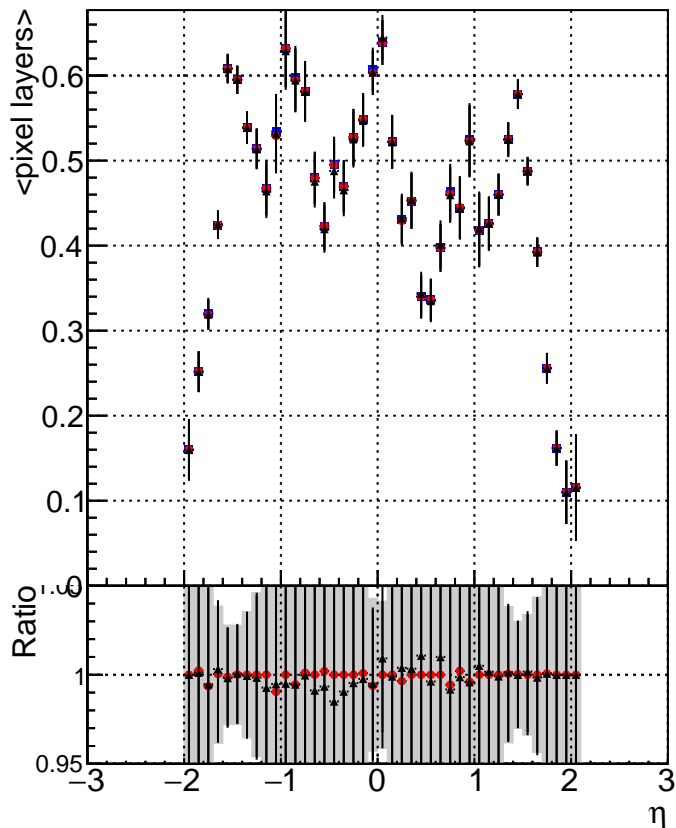

mean # PXL hits vs eta

mean # PXL Layers with measurement vs eta

mean # STRIP hits vs eta

- DQM\_ttbarPU\_mkFit\_5iter
- DQM\_ttbarPU\_mkFit\_5iter\_updatedPR111\_update
- ▲ DQM\_ttbarPU\_mkFit\_5iter\_updatedPR111\_update\_fixPropagation