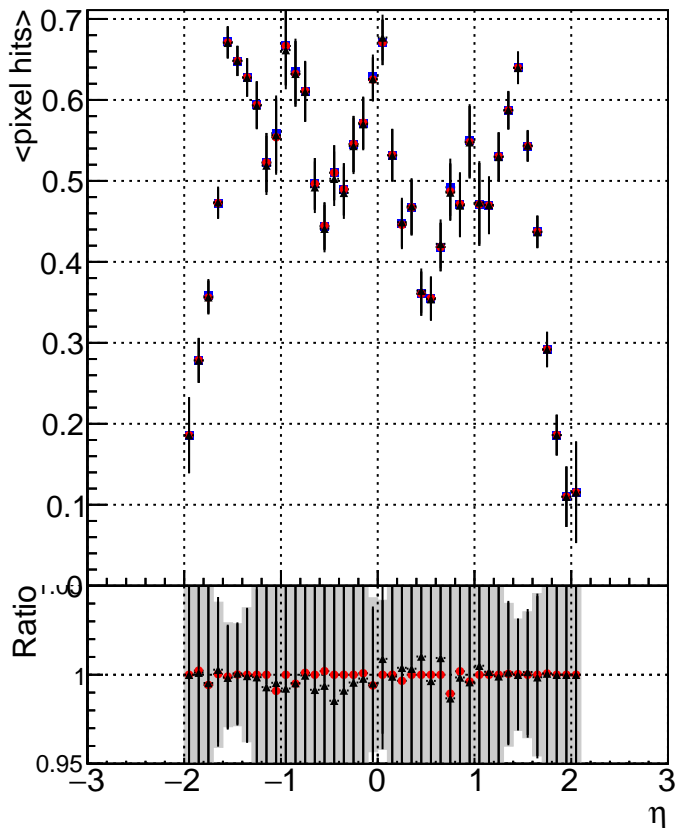

mean # PXL hits vs eta

mean # PXL Layers with measurement vs eta

mean # STRIP hits vs eta

- DQM\_ttbarPU\_mkFit\_5iter
- DQM\_ttbarPU\_mkFit\_5iter\_updatedPR111\_update
- ▲ DQM\_ttbarPU\_mkFit\_5iter\_updatedPR111\_update\_fixPropagation