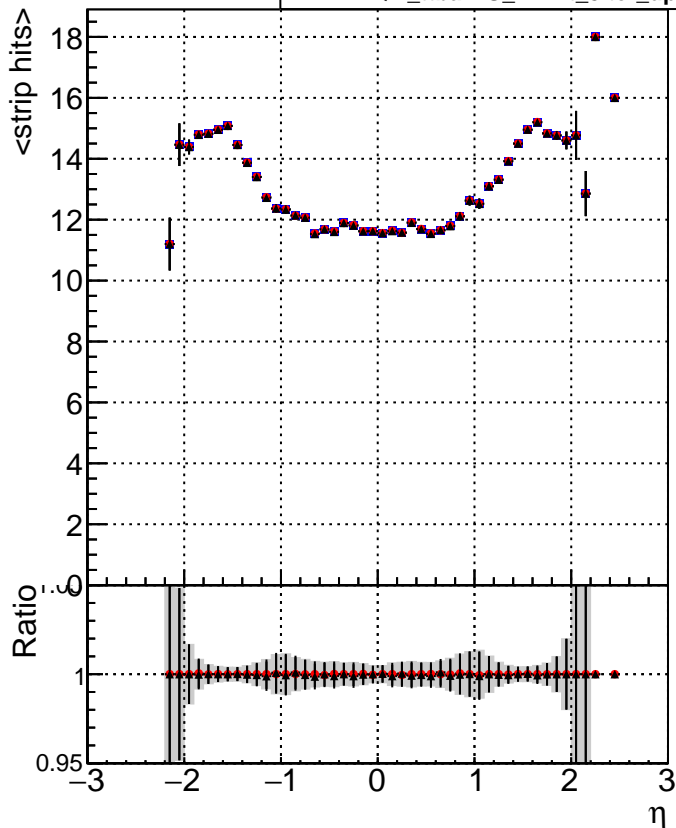

mean # PXL hits vs eta

mean # PXL Layers with measurement vs eta

mean # STRIP hits vs eta

- DQM\_ttbarPU\_mkFit\_5iter
- DQM\_ttbarPU\_mkFit\_5iter\_updatedPR111\_update
- ▲ DQM\_ttbarPU\_mkFit\_5iter\_updatedPR111\_update\_fixPropagation