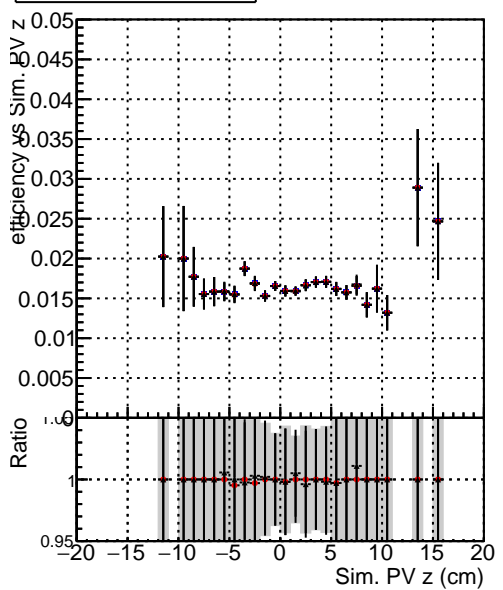

Efficiency vs vertpos**fake+duplicates vs vert r****Efficiency**

- DQM_ttbarPU_mkFit_5iter
- DQM_ttbarPU_mkFit_5iter_updatedPR111_update
- DQM_ttbarPU_mkFit_5iter_updatedPR111_update_fixPropagation

**Efficiency vs. sim PV z****fake+duplicates vs Sim. PV z**