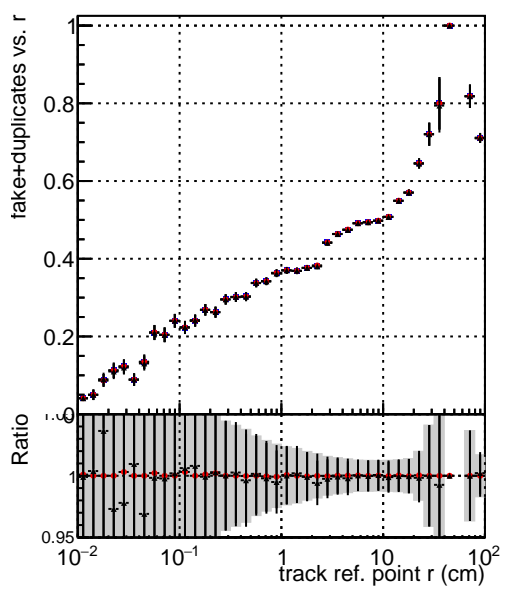

Efficiency vs vertpos**fake+duplicates vs vert r****Efficiency**

- DQM_ttbarPU_mkFit_5iter
- DQM_ttbarPU_mkFit_5iter_updatedPR111_update
- DQM_ttbarPU_mkFit_5iter_updatedPR111_update_fixPropagation

**Efficiency vs. sim PV z****fake+duplicates vs Sim. PV z**