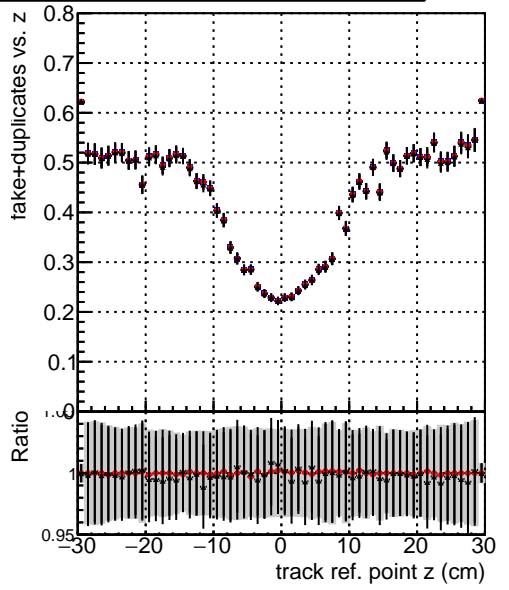

Efficiency vs vertpos**fake+duplicates vs vert r****Efficiency**

- DQM_ttbarPU_mkFit_5iter
- DQM_ttbarPU_mkFit_5iter_updatedPR111_update
- DQM_ttbarPU_mkFit_5iter_updatedPR111_update_fixPropagation

**Efficiency vs. sim PV z****fake+duplicates vs Sim. PV z**