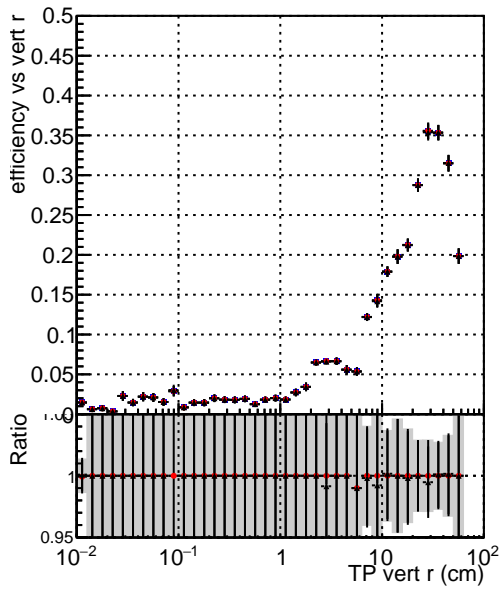

Efficiency vs vertpos**fake+duplicates vs vert r****Efficiency**

- DQM_ttbarPU_mkFit_5iter
- DQM_ttbarPU_mkFit_5iter_updatedPR111_update
- DQM_ttbarPU_mkFit_5iter_updatedPR111_update_fixPropagation

**Efficiency vs. sim PV z****fake+duplicates vs Sim. PV z**