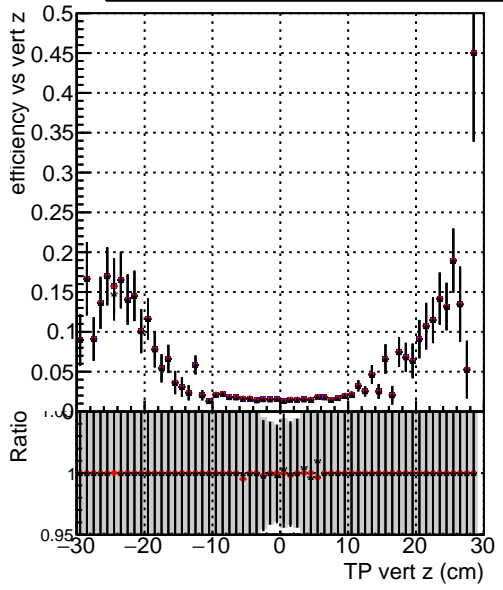

Efficiency vs vertpos**fake+duplicates vs vert r****Efficiency**

- DQM_ttbarPU_mkFit_5iter
- DQM_ttbarPU_mkFit_5iter_updatedPR111_update
- DQM_ttbarPU_mkFit_5iter_updatedPR111_update_fixPropagation

**Efficiency vs. sim PV z****fake+duplicates vs Sim. PV z**