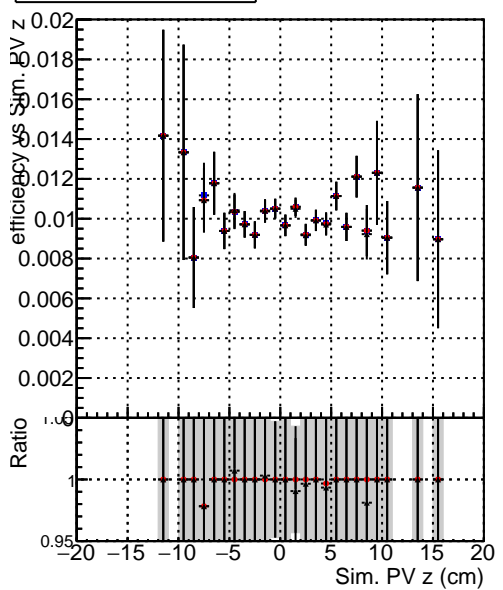

Efficiency vs vertpos**fake+duplicates vs vert r****Efficiency**

- DQM_ttbarPU_mkFit_5iter
- DQM_ttbarPU_mkFit_5iter_updatedPR111_update
- DQM_ttbarPU_mkFit_5iter_updatedPR111_update_fixPropagation

**Efficiency vs. sim PV z****fake+duplicates vs Sim. PV z**