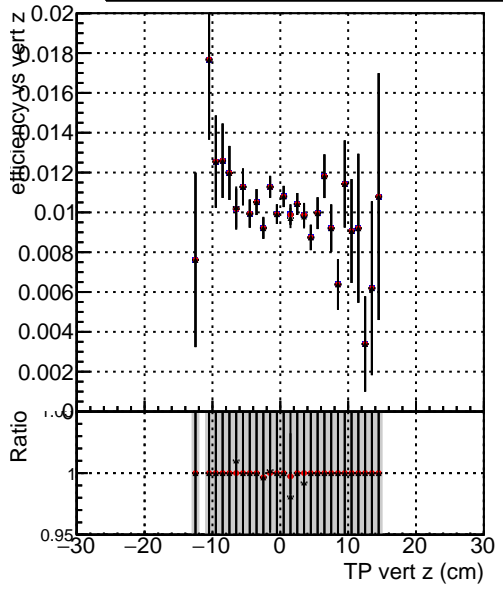

Efficiency vs vertpos**fake+duplicates vs vert r****Efficiency**

- DQM_ttbarPU_mkFit_5iter
- DQM_ttbarPU_mkFit_5iter_updatedPR111_update
- DQM_ttbarPU_mkFit_5iter_updatedPR111_update_fixPropagation

**Efficiency vs. sim PV z****fake+duplicates vs Sim. PV z**