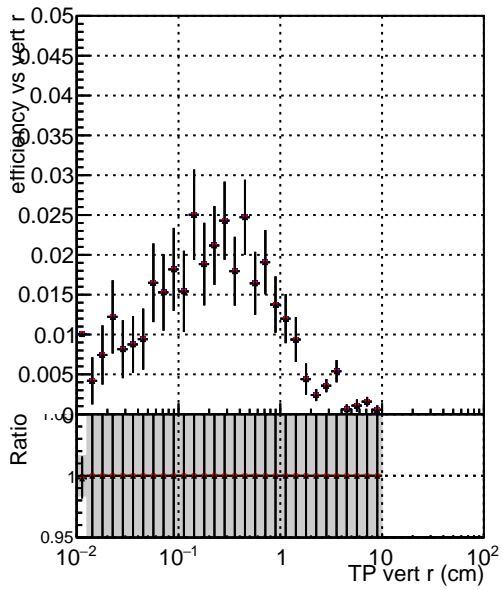

Efficiency vs vertpos**fake+duplicates vs vert r****Efficiency**

- DQM_ttbarPU_mkFit_5iter
- DQM_ttbarPU_mkFit_5iter_updatedPR111_update
- DQM_ttbarPU_mkFit_5iter_updatedPR111_update_fixPropagation

**Efficiency vs. sim PV z****fake+duplicates vs Sim. PV z**