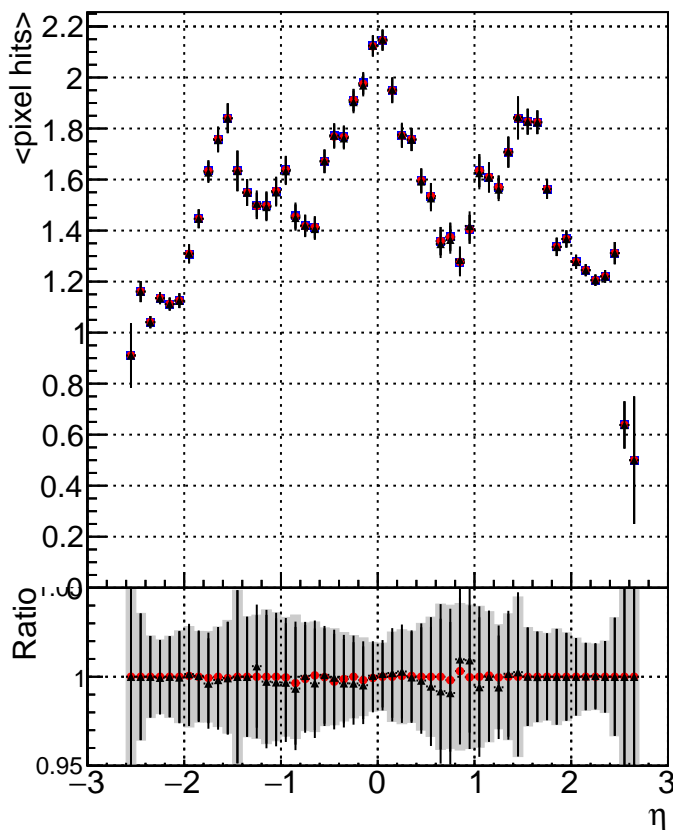

mean # PXL hits vs eta

mean # PXL Layers with measurement vs eta

mean # STRIP hits v

- DQM_ttbarPU_mkFit_5iter
- DQM_ttbarPU_mkFit_5iter_updatedPR111_update
- ▲ DQM_ttbarPU_mkFit_5iter_updatedPR111_update_fixPropagation