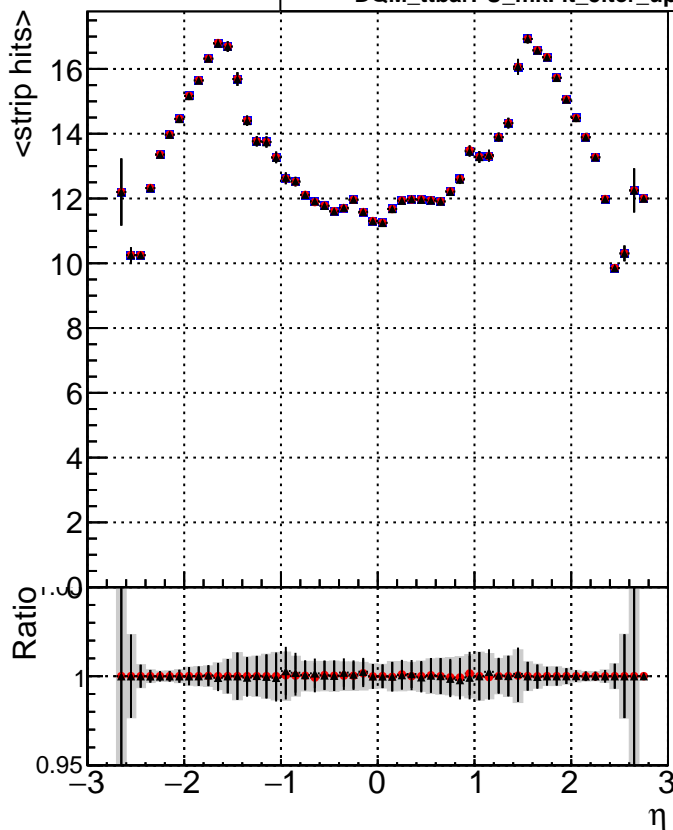

mean # PXL hits vs eta

mean # PXL Layers with measurement vs eta

mean # STRIP hits v

- DQM_ttbarPU_mkFit_5iter
- DQM_ttbarPU_mkFit_5iter_updatedPR111_update
- ▲ DQM_ttbarPU_mkFit_5iter_updatedPR111_update_fixPropagation