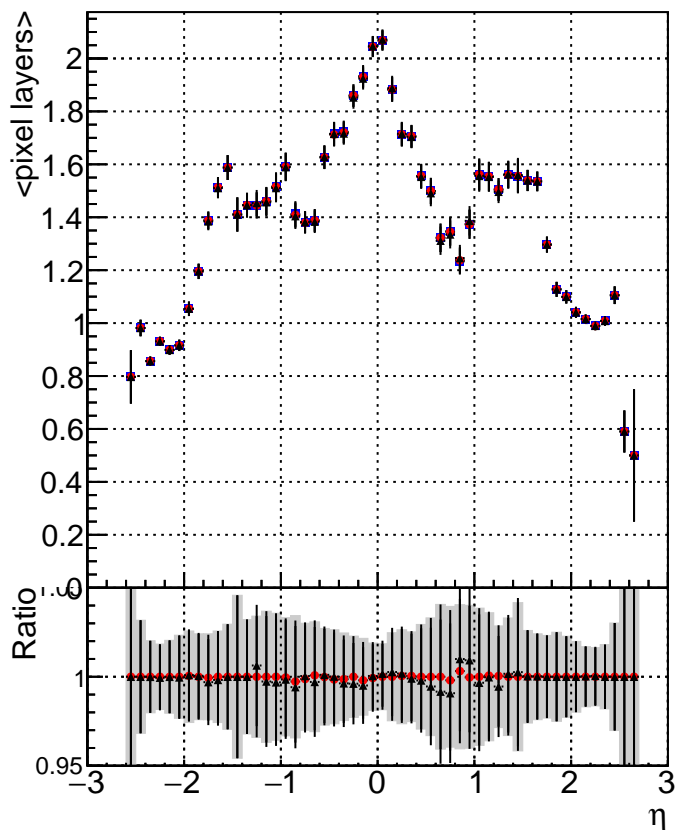

mean # PXL hits vs eta

mean # PXL Layers with measurement vs eta

mean # STRIP hits v

- DQM_ttbarPU_mkFit_5iter
- DQM_ttbarPU_mkFit_5iter_updatedPR111_update
- ▲ DQM_ttbarPU_mkFit_5iter_updatedPR111_update_fixPropagation