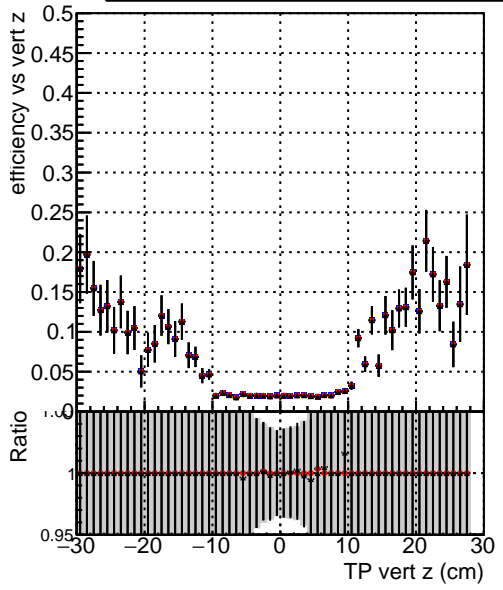

**Efficiency vs vertpos****fake+duplicates vs vert r****Efficiency**

- DQM\_ttbarPU\_mkFit\_5iter
- DQM\_ttbarPU\_mkFit\_5iter\_updatedPR111\_update
- DQM\_ttbarPU\_mkFit\_5iter\_updatedPR111\_update\_fixPropagation

**Efficiency vs. sim PV z****fake+duplicates vs Sim. PV z**