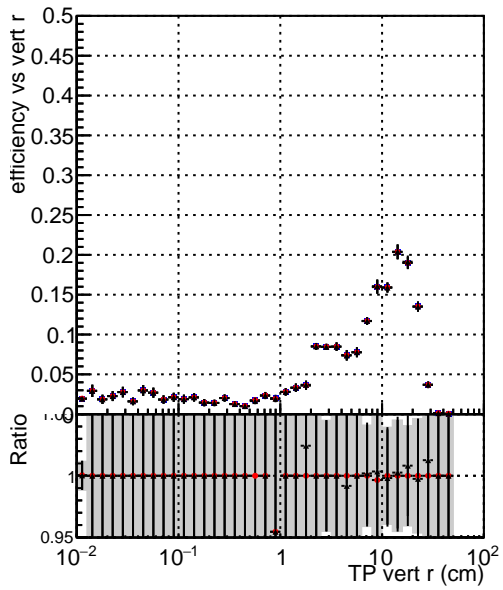

**Efficiency vs vertpos****fake+duplicates vs vert r****Efficiency**

- DQM\_ttbarPU\_mkFit\_5iter
- DQM\_ttbarPU\_mkFit\_5iter\_updatedPR111\_update
- DQM\_ttbarPU\_mkFit\_5iter\_updatedPR111\_update\_fixPropagation

**Efficiency vs. sim PV z****fake+duplicates vs Sim. PV z**