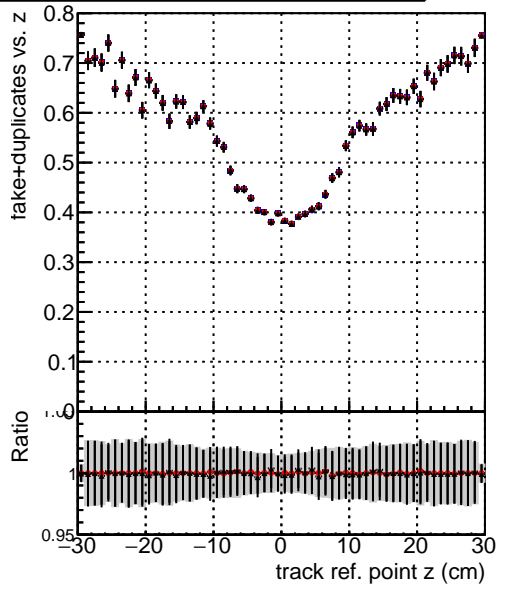

**Efficiency vs vertpos****fake+duplicates vs vert r****Efficiency**

- DQM\_ttbarPU\_mkFit\_5iter
- DQM\_ttbarPU\_mkFit\_5iter\_updatedPR111\_update
- DQM\_ttbarPU\_mkFit\_5iter\_updatedPR111\_update\_fixPropagation

**Efficiency vs. sim PV z****fake+duplicates vs Sim. PV z**