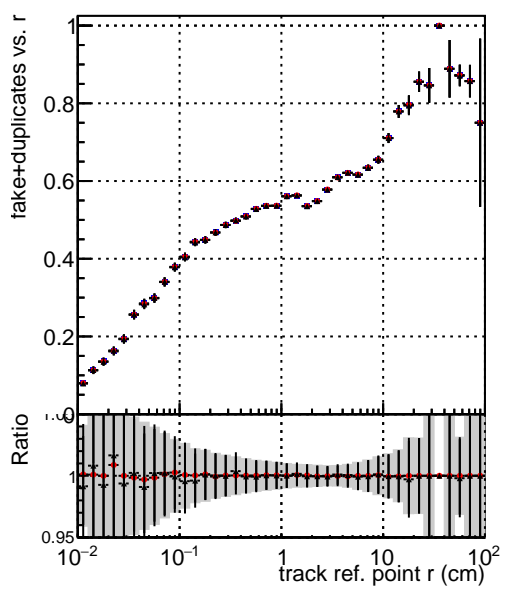

**Efficiency vs vertpos****fake+duplicates vs vert r****Efficiency**

- DQM\_ttbarPU\_mkFit\_5iter
- DQM\_ttbarPU\_mkFit\_5iter\_updatedPR111\_update
- DQM\_ttbarPU\_mkFit\_5iter\_updatedPR111\_update\_fixPropagation

**Efficiency vs. sim PV z****fake+duplicates vs Sim. PV z**