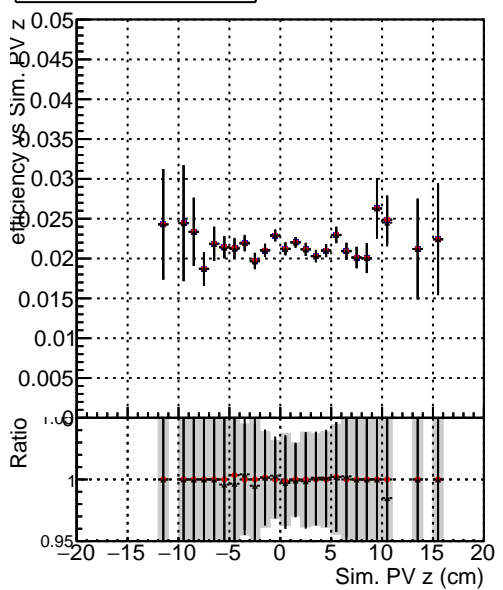

**Efficiency vs vertpos****fake+duplicates vs vert r****Efficiency**

- DQM\_ttbarPU\_mkFit\_5iter
- DQM\_ttbarPU\_mkFit\_5iter\_updatedPR111\_update
- DQM\_ttbarPU\_mkFit\_5iter\_updatedPR111\_update\_fixPropagation

**Efficiency vs. sim PV z****fake+duplicates vs Sim. PV z**