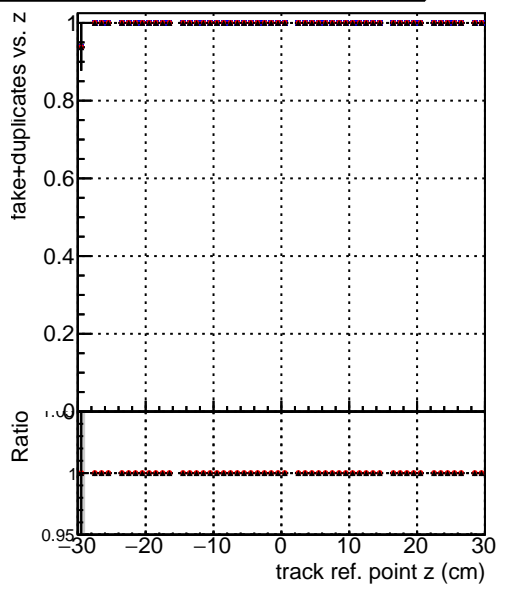

Efficiency vs vertpos**fake+duplicates vs vert r****Efficiency**

- DQM_ttbarPU_mkFit_5iter
- DQM_ttbarPU_mkFit_5iter_updatedPR111_update
- DQM_ttbarPU_mkFit_5iter_updatedPR111_update_fixPropagation

**Efficiency vs. sim PV z****fake+duplicates vs Sim. PV z**