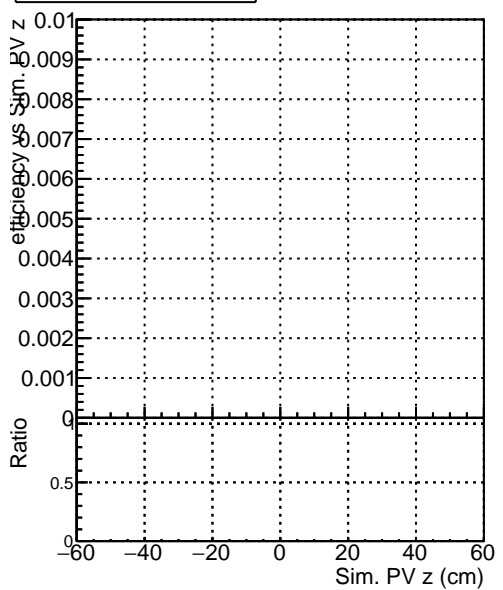

Efficiency vs vertpos**fake+duplicates vs vert r****Efficiency**

- DQM_ttbarPU_mkFit_5iter
- DQM_ttbarPU_mkFit_5iter_updatedPR111_update
- DQM_ttbarPU_mkFit_5iter_updatedPR111_update_fixPropagation

**Efficiency vs. sim PV z****fake+duplicates vs Sim. PV z**