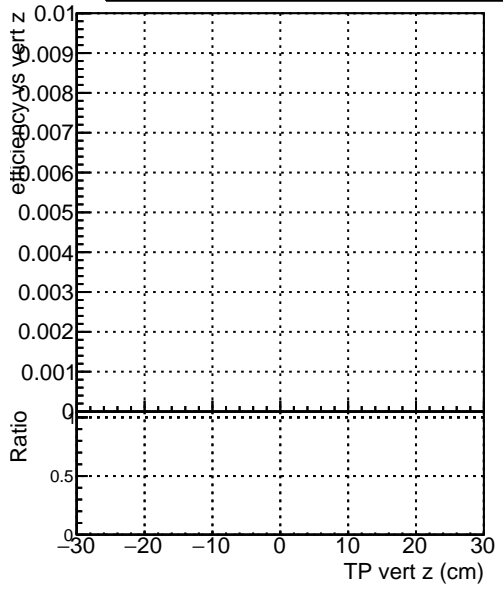

Efficiency vs vertpos**fake+duplicates vs vert r****Efficiency**

- DQM_ttbarPU_mkFit_5iter
- DQM_ttbarPU_mkFit_5iter_updatedPR111_update
- DQM_ttbarPU_mkFit_5iter_updatedPR111_update_fixPropagation

**Efficiency vs. sim PV z****fake+duplicates vs Sim. PV z**