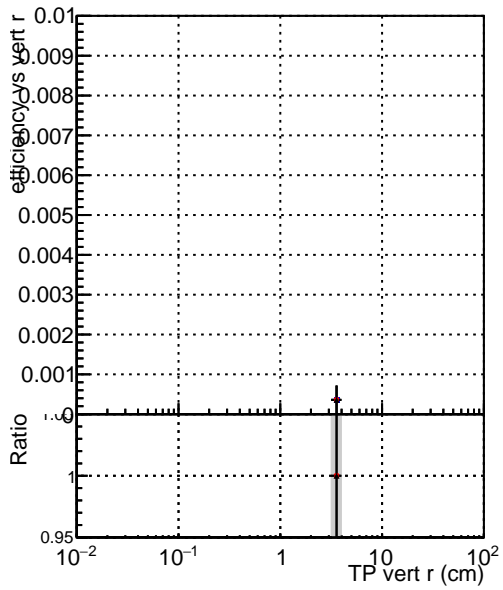

Efficiency vs vertpos**fake+duplicates vs vert r****Efficiency**

- DQM_ttbarPU_mkFit_5iter
- DQM_ttbarPU_mkFit_5iter_updatedPR111_update
- DQM_ttbarPU_mkFit_5iter_updatedPR111_update_fixPropagation

**Efficiency vs. sim PV z****fake+duplicates vs Sim. PV z**