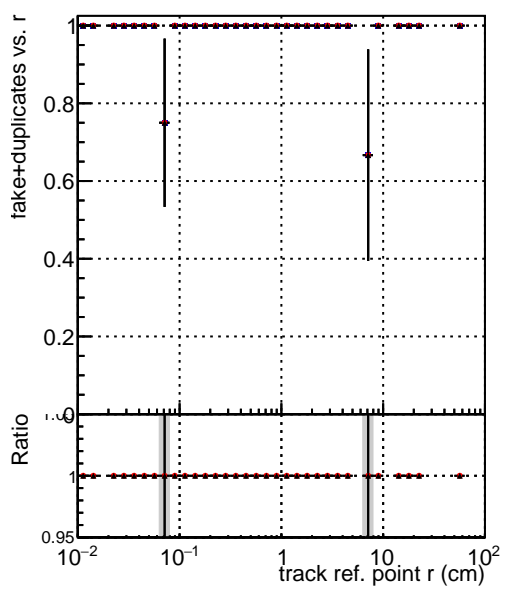

Efficiency vs vertpos**fake+duplicates vs vert r****Efficiency**

- DQM_ttbarPU_mkFit_5iter
- DQM_ttbarPU_mkFit_5iter_updatedPR111_update
- DQM_ttbarPU_mkFit_5iter_updatedPR111_update_fixPropagation

**Efficiency vs. sim PV z****fake+duplicates vs Sim. PV z**