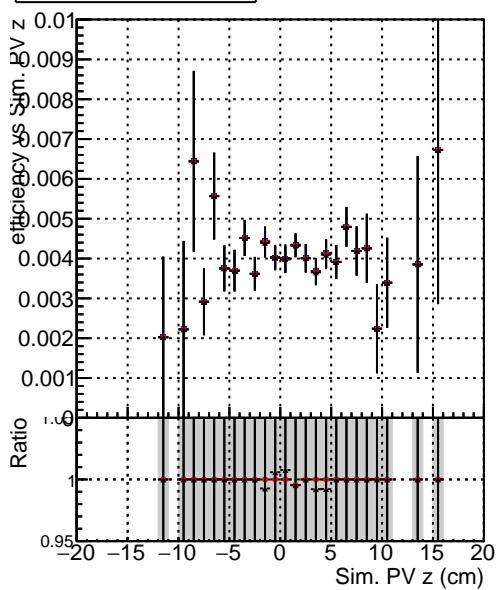

Efficiency vs vertpos**fake+duplicates vs vert r****Efficiency vs vert z**

- DQM_ttbarPU_mkFit_5iter
- DQM_ttbarPU_mkFit_5iter_updatedPR111_update
- DQM_ttbarPU_mkFit_5iter_updatedPR111_update_fixPropagation

Efficiency vs. sim PV z**fake+duplicates vs Sim. PV z**