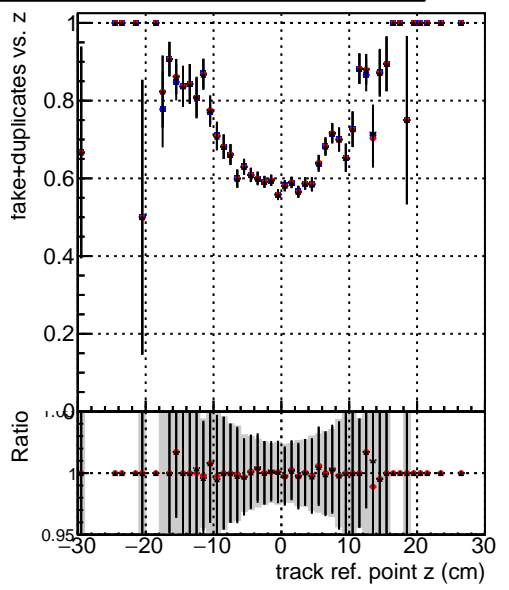

Efficiency vs vertpos**fake+duplicates vs vert r****Efficiency vs vert z**

- DQM_ttbarPU_mkFit_5iter
- DQM_ttbarPU_mkFit_5iter_updatedPR111_update
- DQM_ttbarPU_mkFit_5iter_updatedPR111_update_fixPropagation

Efficiency vs. sim PV z**fake+duplicates vs Sim. PV z**