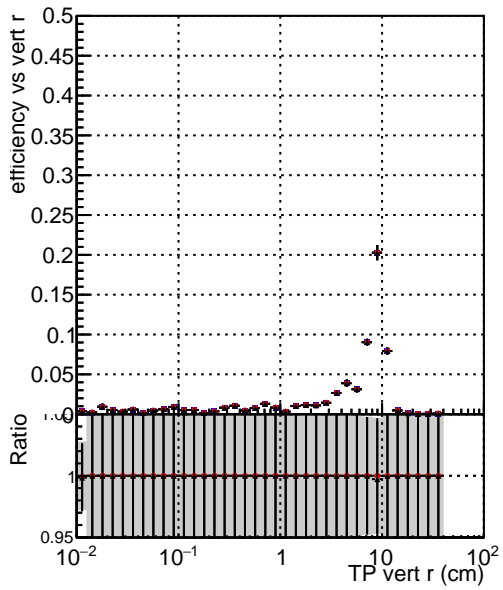

Efficiency vs vertpos**fake+duplicates vs vert r****Efficiency vs vert z**

- DQM_ttbarPU_mkFit_5iter
- DQM_ttbarPU_mkFit_5iter_updatedPR111_update
- DQM_ttbarPU_mkFit_5iter_updatedPR111_update_fixPropagation

Efficiency vs. sim PV z**fake+duplicates vs Sim. PV z**