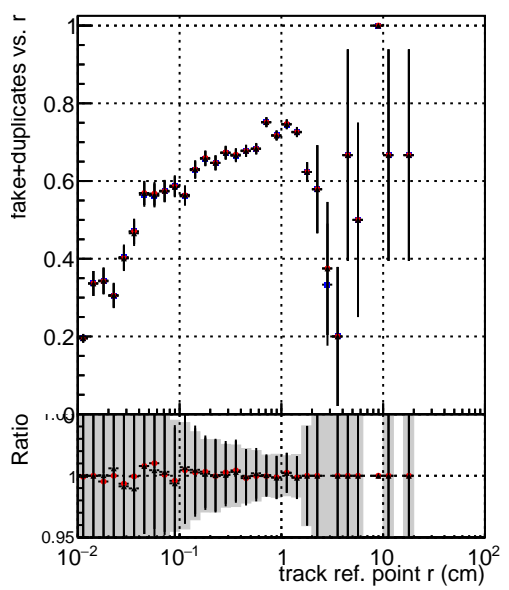

Efficiency vs vertpos**fake+duplicates vs vert r****Efficiency vs vert z**

- DQM_ttbarPU_mkFit_5iter
- DQM_ttbarPU_mkFit_5iter_updatedPR111_update
- DQM_ttbarPU_mkFit_5iter_updatedPR111_update_fixPropagation

Efficiency vs. sim PV z**fake+duplicates vs Sim. PV z**