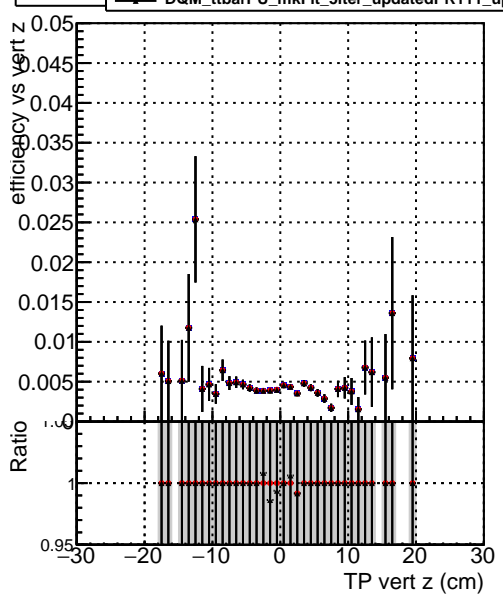

Efficiency vs vertpos**fake+duplicates vs vert r****Efficiency vs vert z**

- DQM_ttbarPU_mkFit_5iter
- DQM_ttbarPU_mkFit_5iter_updatedPR111_update
- DQM_ttbarPU_mkFit_5iter_updatedPR111_update_fixPropagation

Efficiency vs. sim PV z**fake+duplicates vs Sim. PV z**