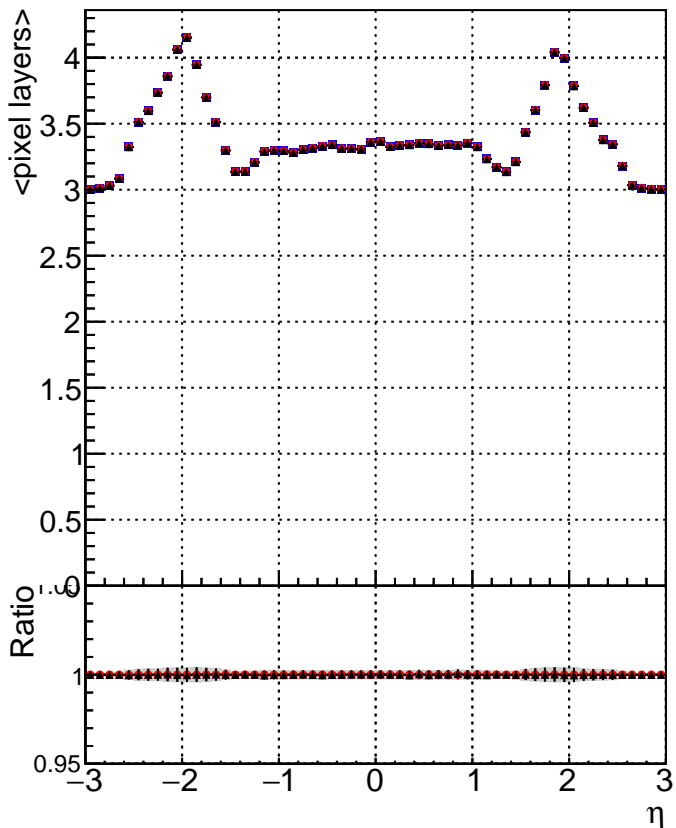

mean # PXL hits vs eta

mean # PXL Layers with measurement vs eta

mean # STRIP hits vs eta

■ DQM_ttbarPU_mkFit_5iter
● DQM_ttbarPU_mkFit_5iter_updatedPR111_update
▲ DQM_ttbarPU_mkFit_5iter_updatedPR111_update_fixPropagation