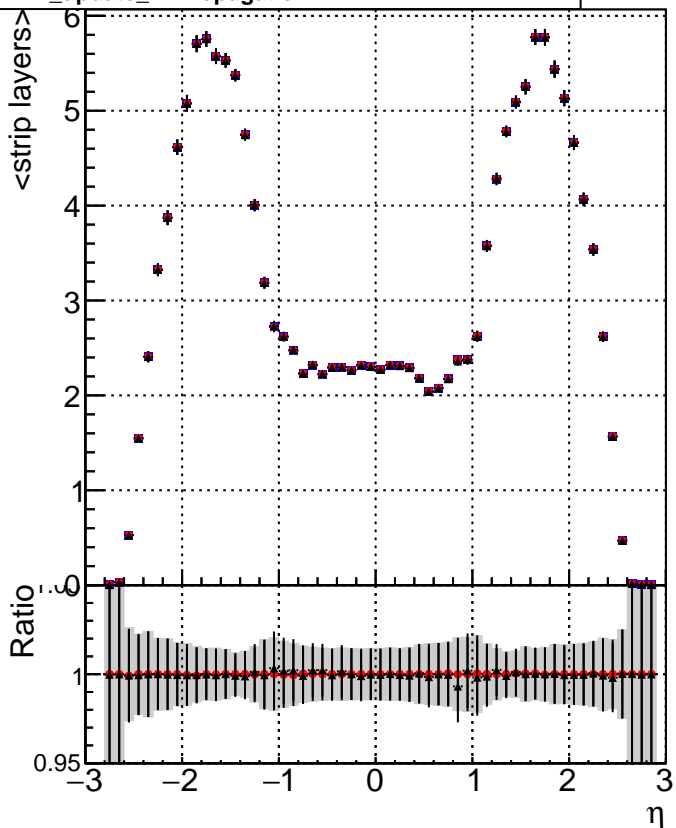

mean # PXL hits vs eta

mean # PXL Layers with measurement vs eta

mean # STRIP hits vs eta

■ DQM_ttbarPU_mkFit_5iter
● DQM_ttbarPU_mkFit_5iter_updatedPR111_update
▲ DQM_ttbarPU_mkFit_5iter_updatedPR111_update_fixPropagation