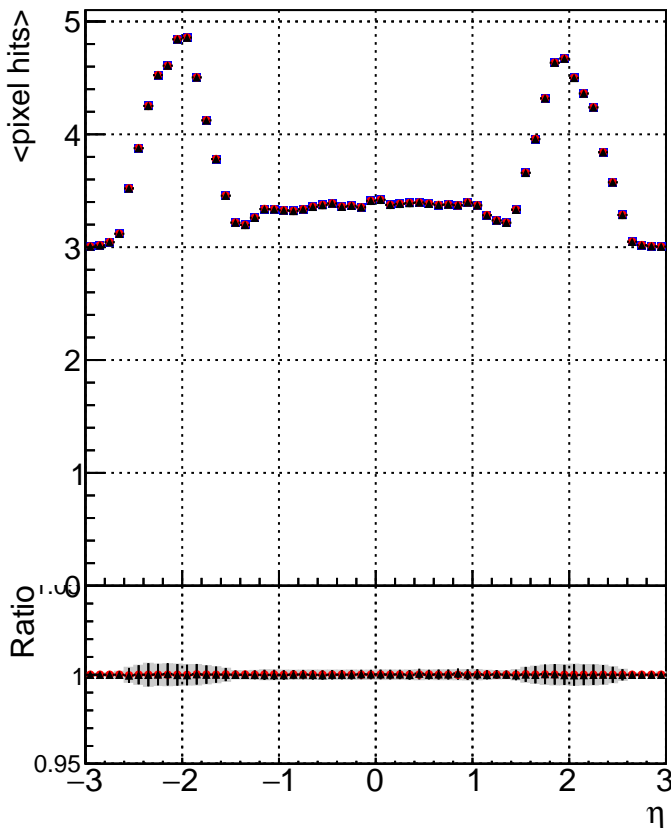

mean # PXL hits vs eta

mean # PXL Layers with measurement vs eta

mean # STRIP hits vs eta

■ DQM_ttbarPU_mkFit_5iter
● DQM_ttbarPU_mkFit_5iter_updatedPR111_update
▲ DQM_ttbarPU_mkFit_5iter_updatedPR111_update_fixPropagation