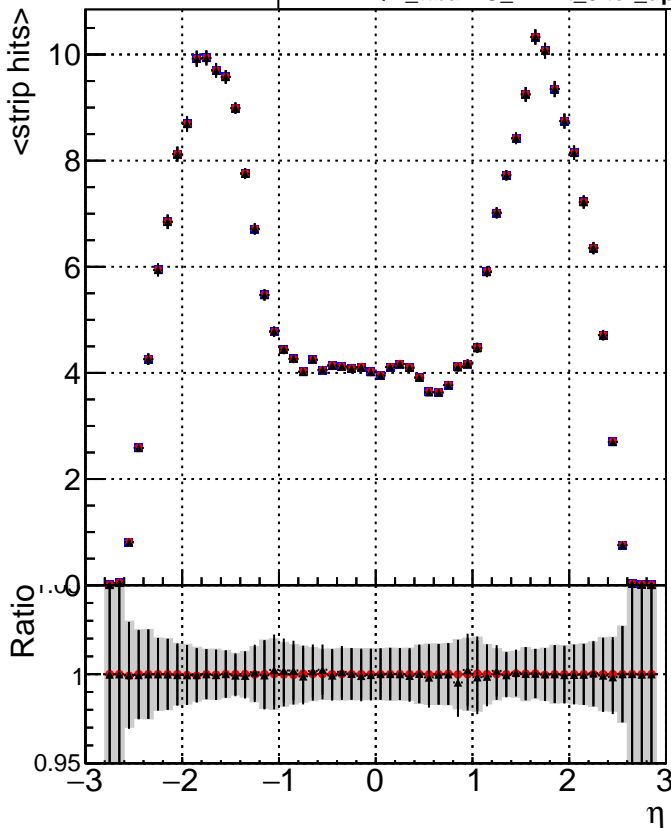

mean # PXL hits vs eta

mean # PXL Layers with measurement vs eta

mean # STRIP hits vs eta

■ DQM_ttbarPU_mkFit_5iter
● DQM_ttbarPU_mkFit_5iter_updatedPR111_update
▲ DQM_ttbarPU_mkFit_5iter_updatedPR111_update_fixPropagation