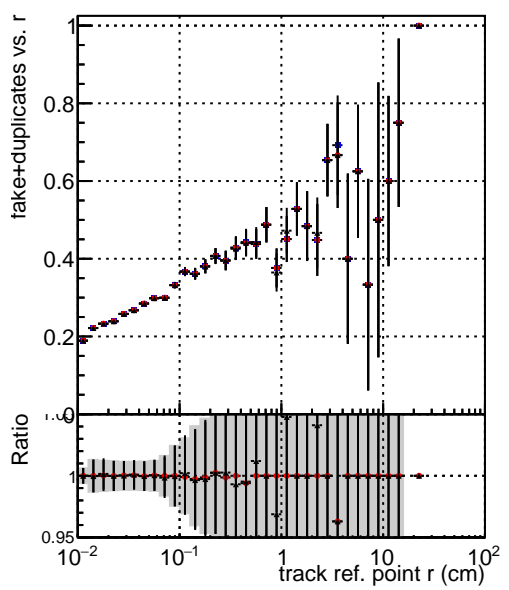

Efficiency vs vertpos**fake+duplicates vs vert r****Efficiency**

- DQM_ttbarPU_mkFit_5iter
- DQM_ttbarPU_mkFit_5iter_updatedPR111_update
- DQM_ttbarPU_mkFit_5iter_updatedPR111_update_fixPropagation

**Efficiency vs. sim PV z****fake+duplicates vs Sim. PV z**