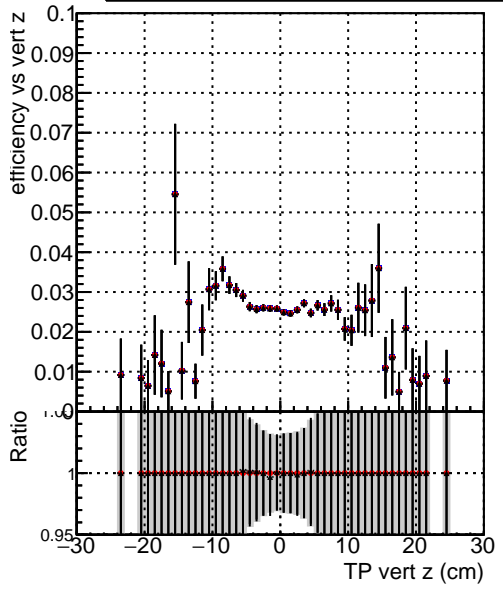

Efficiency vs vertpos**fake+duplicates vs vert r****Efficiency**

- DQM_ttbarPU_mkFit_5iter
- DQM_ttbarPU_mkFit_5iter_updatedPR111_update
- DQM_ttbarPU_mkFit_5iter_updatedPR111_update_fixPropagation

**Efficiency vs. sim PV z****fake+duplicates vs Sim. PV z**