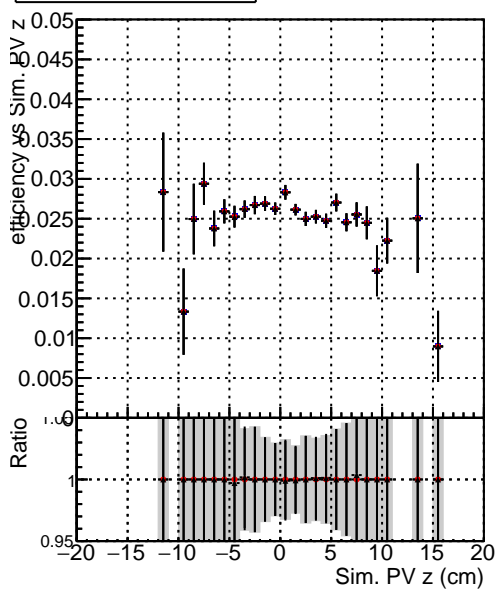

Efficiency vs vertpos**fake+duplicates vs vert r****Efficiency**

- DQM_ttbarPU_mkFit_5iter
- DQM_ttbarPU_mkFit_5iter_updatedPR111_update
- DQM_ttbarPU_mkFit_5iter_updatedPR111_update_fixPropagation

**Efficiency vs. sim PV z****fake+duplicates vs Sim. PV z**