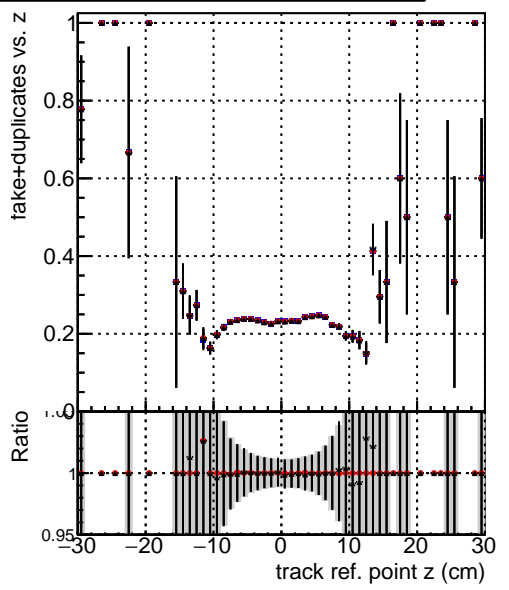

Efficiency vs vertpos**fake+duplicates vs vert r****Efficiency**

- DQM_ttbarPU_mkFit_5iter
- DQM_ttbarPU_mkFit_5iter_updatedPR111_update
- DQM_ttbarPU_mkFit_5iter_updatedPR111_update_fixPropagation

**Efficiency vs. sim PV z****fake+duplicates vs Sim. PV z**