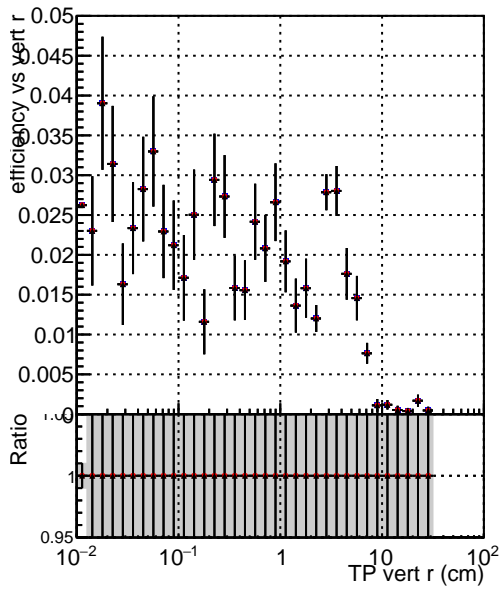

Efficiency vs vertpos**fake+duplicates vs vert r****Efficiency**

- DQM_ttbarPU_mkFit_5iter
- DQM_ttbarPU_mkFit_5iter_updatedPR111_update
- DQM_ttbarPU_mkFit_5iter_updatedPR111_update_fixPropagation

**Efficiency vs. sim PV z****fake+duplicates vs Sim. PV z**