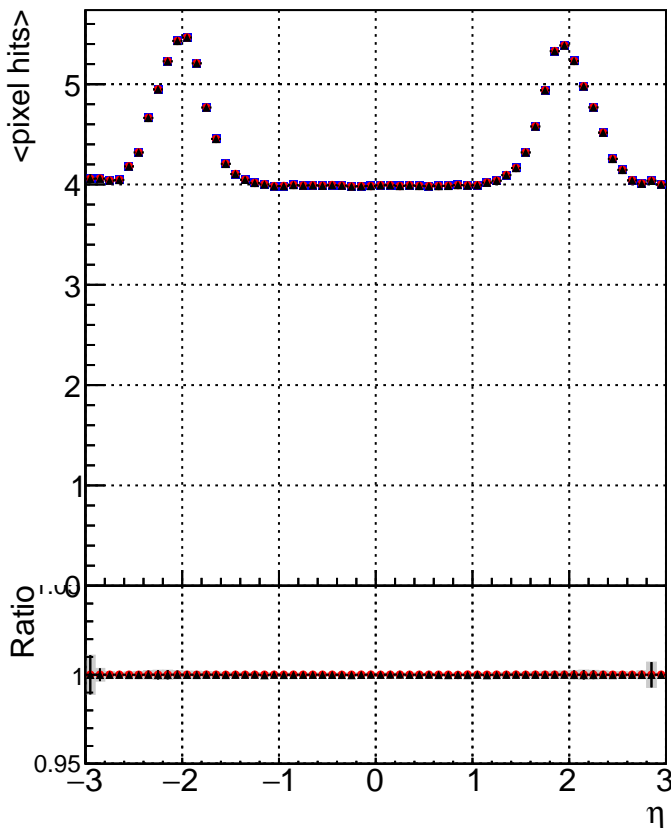

mean # PXL hits vs eta

mean # PXL Layers with measurement vs eta

mean # STRIP hits vs eta

- DQM_ttbarPU_mkFit_5iter
- DQM_ttbarPU_mkFit_5iter_updatedPR111_update
- ▲ DQM_ttbarPU_mkFit_5iter_updatedPR111_update_fixPropagation