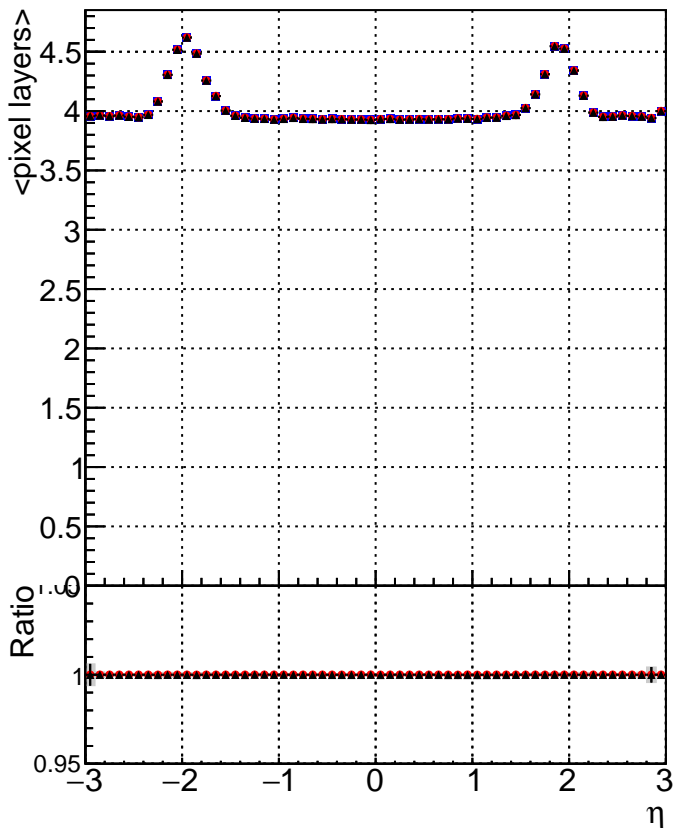

mean # PXL hits vs eta

mean # PXL Layers with measurement vs eta

mean # STRIP hits vs eta

- DQM_ttbarPU_mkFit_5iter
- DQM_ttbarPU_mkFit_5iter_updatedPR111_update
- ▲ DQM_ttbarPU_mkFit_5iter_updatedPR111_update_fixPropagation