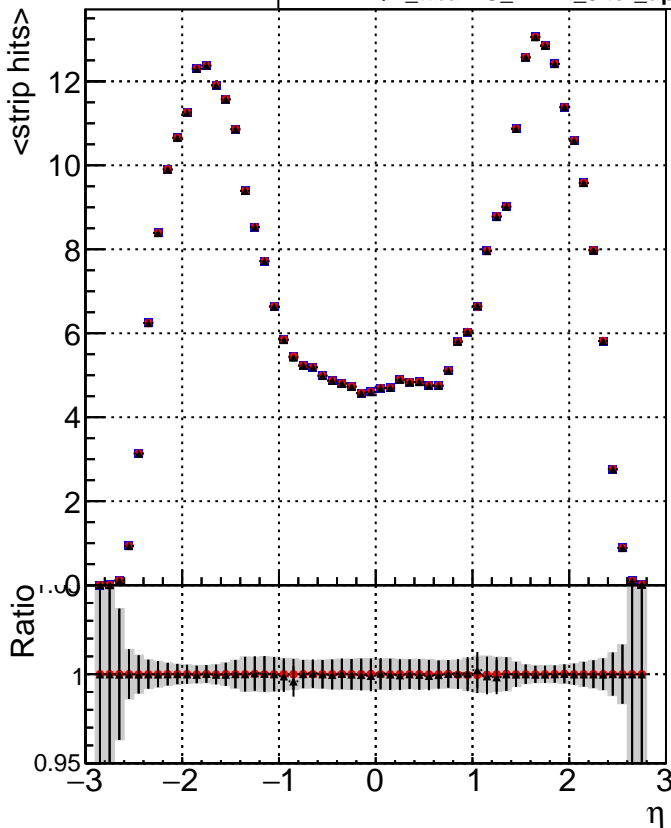

mean # PXL hits vs eta

mean # PXL Layers with measurement vs eta

mean # STRIP hits vs eta

- DQM_ttbarPU_mkFit_5iter
- DQM_ttbarPU_mkFit_5iter_updatedPR111_update
- ▲ DQM_ttbarPU_mkFit_5iter_updatedPR111_update_fixPropagation