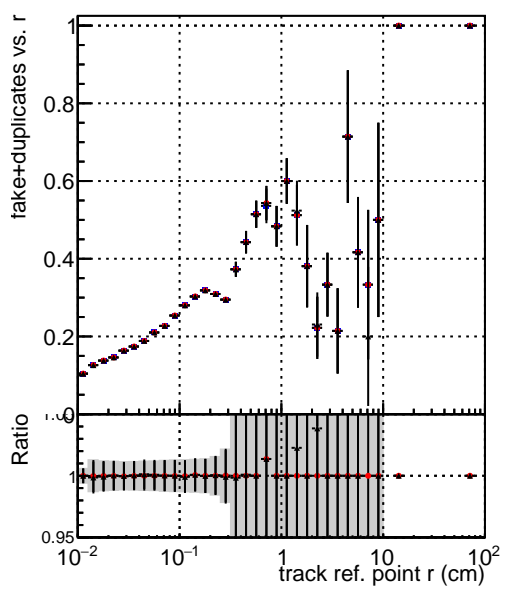

Efficiency vs vertpos**fake+duplicates vs vert r****Efficiency**

- DQM_ttbarPU_mkFit_5iter
- DQM_ttbarPU_mkFit_5iter_updatedPR111_update
- DQM_ttbarPU_mkFit_5iter_updatedPR111_update_fixPropagation

**Efficiency vs. sim PV z****fake+duplicates vs Sim. PV z**