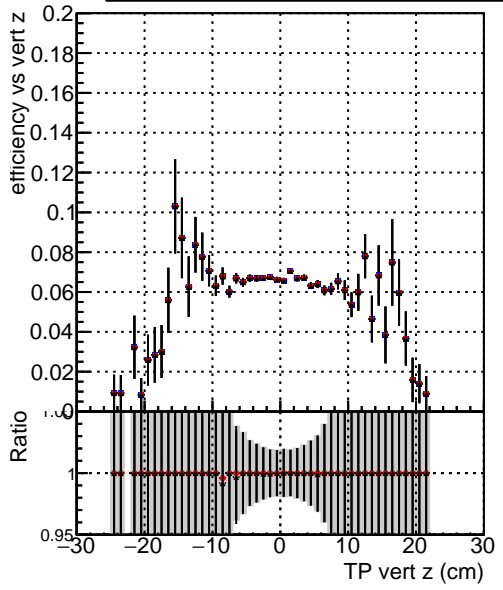

Efficiency vs vertpos**fake+duplicates vs vert r****Efficiency**

- DQM_ttbarPU_mkFit_5iter
- DQM_ttbarPU_mkFit_5iter_updatedPR111_update
- DQM_ttbarPU_mkFit_5iter_updatedPR111_update_fixPropagation

**Efficiency vs. sim PV z****fake+duplicates vs Sim. PV z**