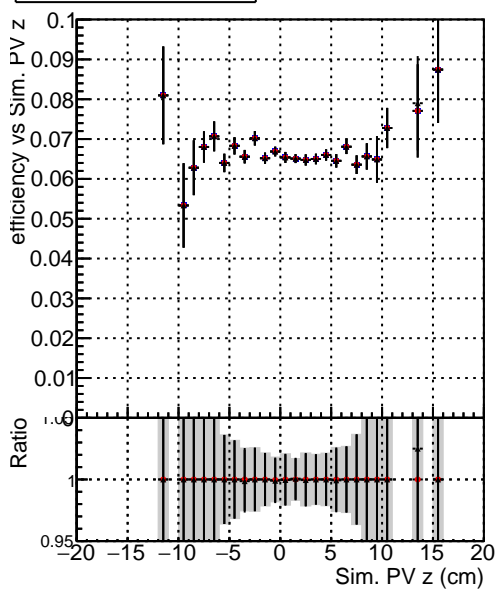

Efficiency vs vertpos**fake+duplicates vs vert r****Efficiency**

- DQM_ttbarPU_mkFit_5iter
- DQM_ttbarPU_mkFit_5iter_updatedPR111_update
- DQM_ttbarPU_mkFit_5iter_updatedPR111_update_fixPropagation

**Efficiency vs. sim PV z****fake+duplicates vs Sim. PV z**