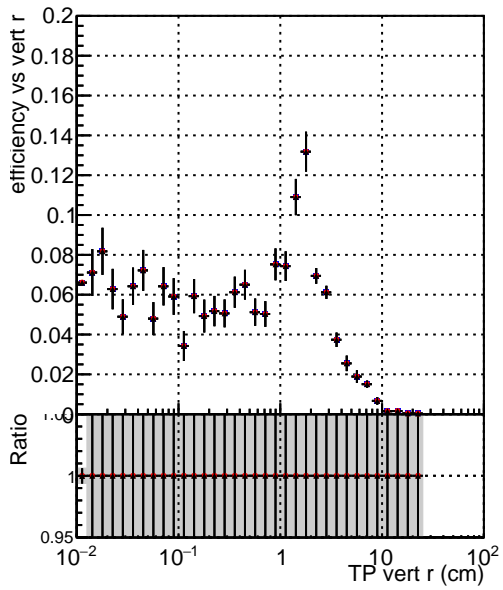

Efficiency vs vertpos**fake+duplicates vs vert r****Efficiency**

- DQM_ttbarPU_mkFit_5iter
- DQM_ttbarPU_mkFit_5iter_updatedPR111_update
- DQM_ttbarPU_mkFit_5iter_updatedPR111_update_fixPropagation

**Efficiency vs. sim PV z****fake+duplicates vs Sim. PV z**