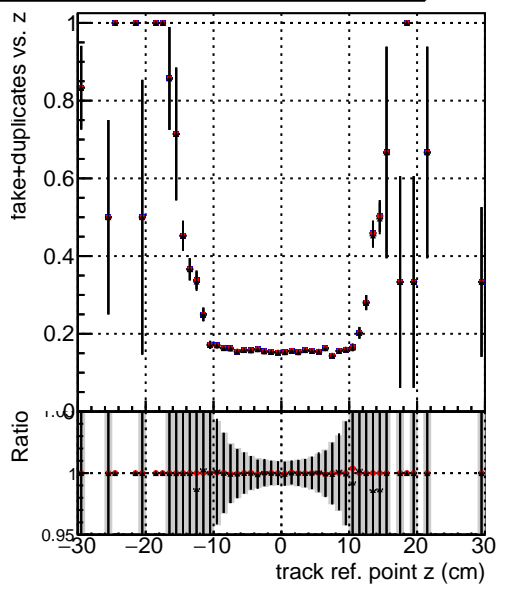

Efficiency vs vertpos**fake+duplicates vs vert r****Efficiency**

- DQM_ttbarPU_mkFit_5iter
- DQM_ttbarPU_mkFit_5iter_updatedPR111_update
- DQM_ttbarPU_mkFit_5iter_updatedPR111_update_fixPropagation

**Efficiency vs. sim PV z****fake+duplicates vs Sim. PV z**