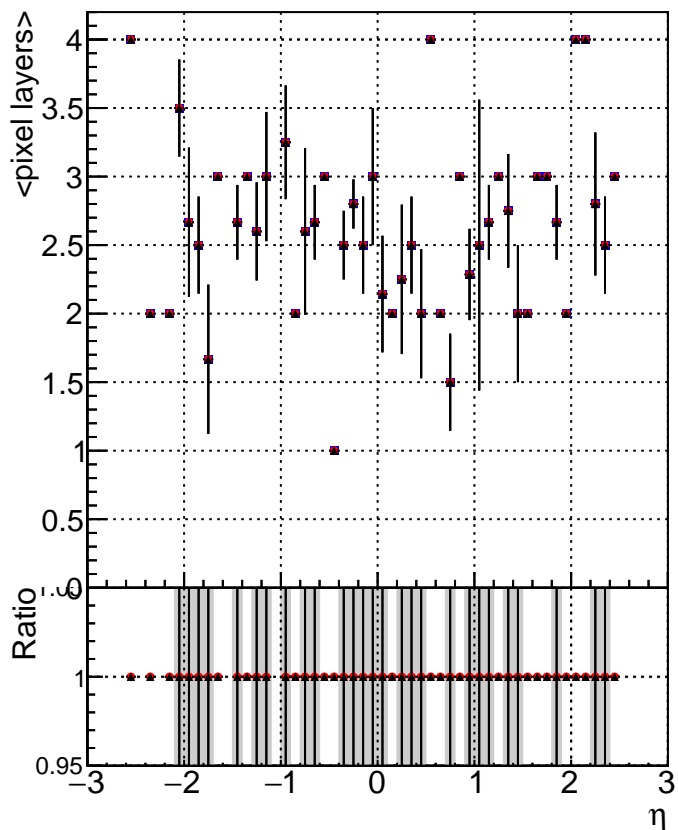

mean # PXL hits vs eta

mean # PXL Layers with measurement vs eta

mean # STRIP hits vs eta

- DQM_ttbarPU_mkFit_5iter
- DQM_ttbarPU_mkFit_5iter_updatedPR111_update
- ▲ DQM_ttbarPU_mkFit_5iter_updatedPR111_update_fixPropagation