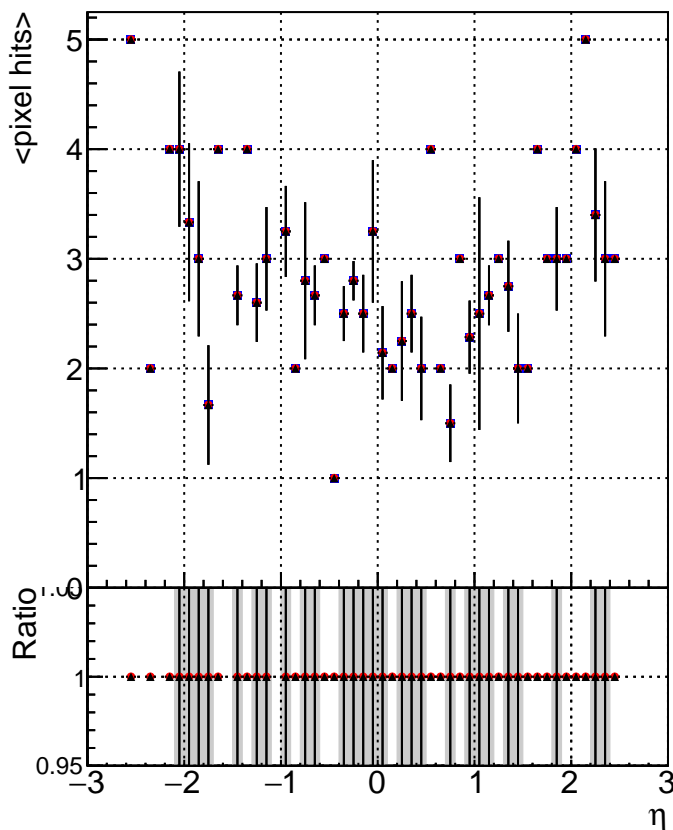

mean # PXL hits vs eta

mean # PXL Layers with measurement vs eta

mean # STRIP hits vs eta

- DQM_ttbarPU_mkFit_5iter
- DQM_ttbarPU_mkFit_5iter_updatedPR111_update
- ▲ DQM_ttbarPU_mkFit_5iter_updatedPR111_update_fixPropagation