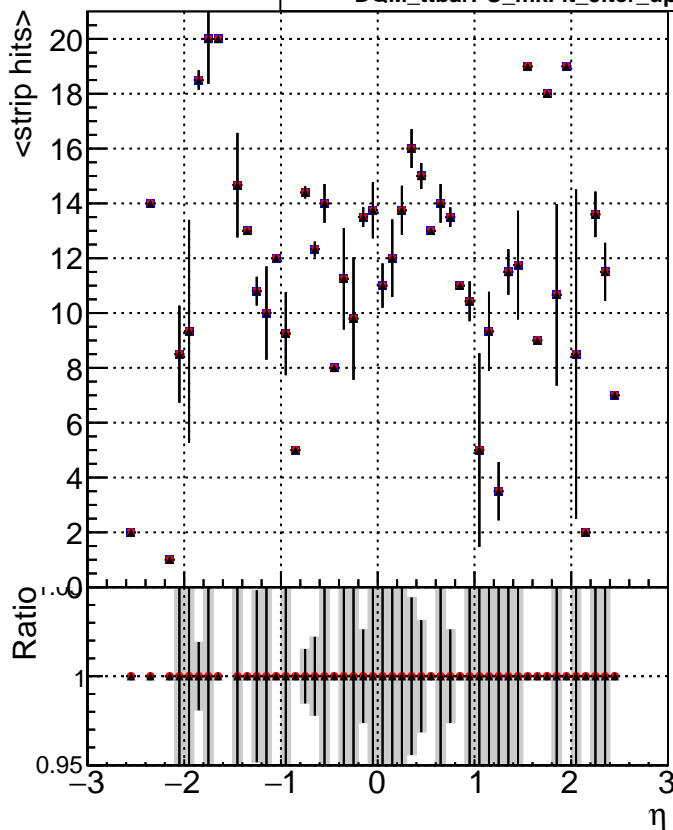

mean # PXL hits vs eta

mean # PXL Layers with measurement vs eta

mean # STRIP hits vs eta

- DQM_ttbarPU_mkFit_5iter
- DQM_ttbarPU_mkFit_5iter_updatedPR111_update
- ▲ DQM_ttbarPU_mkFit_5iter_updatedPR111_update_fixPropagation