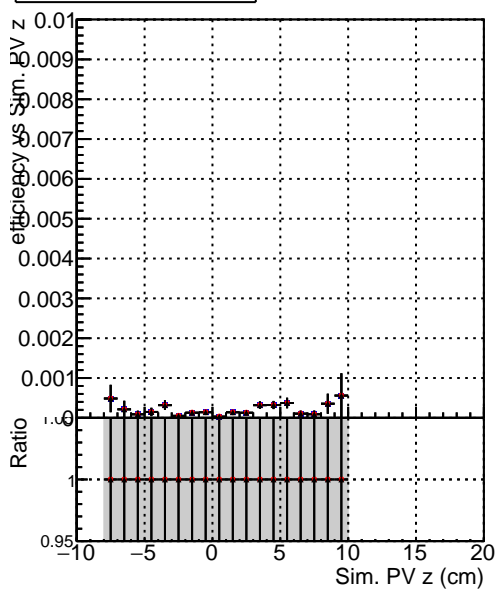

Efficiency vs vertpos**fake+duplicates vs vert r****Efficiency**

- DQM_ttbarPU_mkFit_5iter
- DQM_ttbarPU_mkFit_5iter_updatedPR111_update
- DQM_ttbarPU_mkFit_5iter_updatedPR111_update_fixPropagation

**Efficiency vs. sim PV z****fake+duplicates vs Sim. PV z**