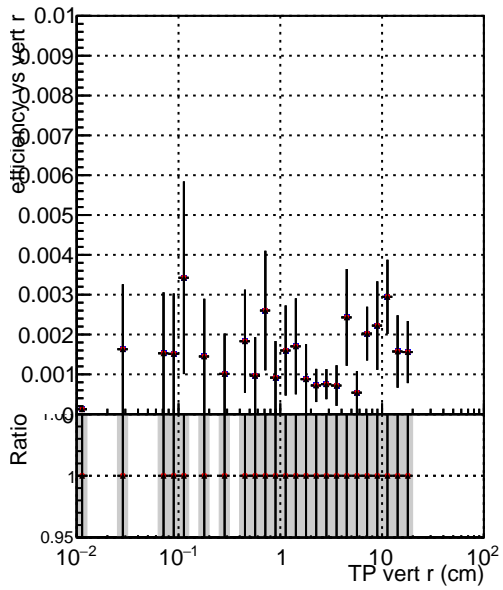

Efficiency vs vertpos**fake+duplicates vs vert r****Efficiency**

- DQM_ttbarPU_mkFit_5iter
- DQM_ttbarPU_mkFit_5iter_updatedPR111_update
- DQM_ttbarPU_mkFit_5iter_updatedPR111_update_fixPropagation

**Efficiency vs. sim PV z****fake+duplicates vs Sim. PV z**