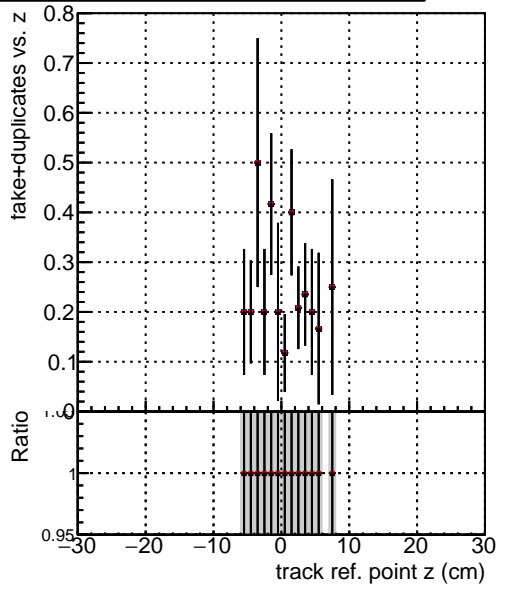

Efficiency vs vertpos**fake+duplicates vs vert r****Efficiency**

- DQM_ttbarPU_mkFit_5iter
- DQM_ttbarPU_mkFit_5iter_updatedPR111_update
- DQM_ttbarPU_mkFit_5iter_updatedPR111_update_fixPropagation

**Efficiency vs. sim PV z****fake+duplicates vs Sim. PV z**