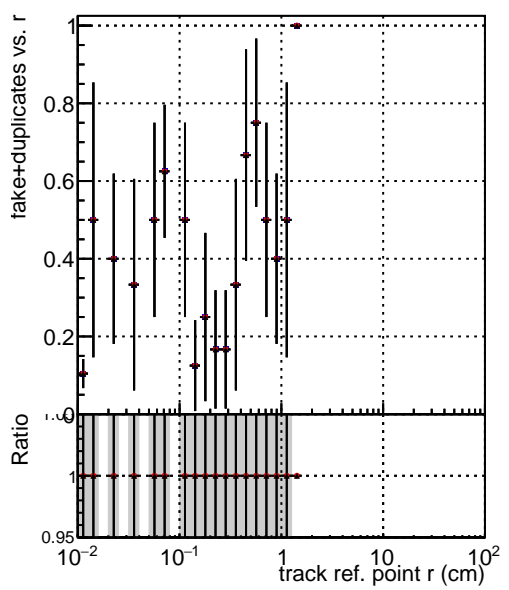

Efficiency vs vertpos**fake+duplicates vs vert r****Efficiency**

- DQM_ttbarPU_mkFit_5iter
- DQM_ttbarPU_mkFit_5iter_updatedPR111_update
- DQM_ttbarPU_mkFit_5iter_updatedPR111_update_fixPropagation

**Efficiency vs. sim PV z****fake+duplicates vs Sim. PV z**