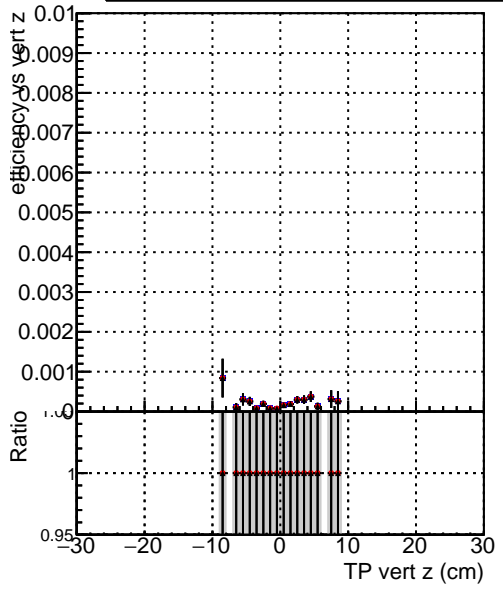

Efficiency vs vertpos**fake+duplicates vs vert r****Efficiency**

- DQM_ttbarPU_mkFit_5iter
- DQM_ttbarPU_mkFit_5iter_updatedPR111_update
- DQM_ttbarPU_mkFit_5iter_updatedPR111_update_fixPropagation

**Efficiency vs. sim PV z****fake+duplicates vs Sim. PV z**