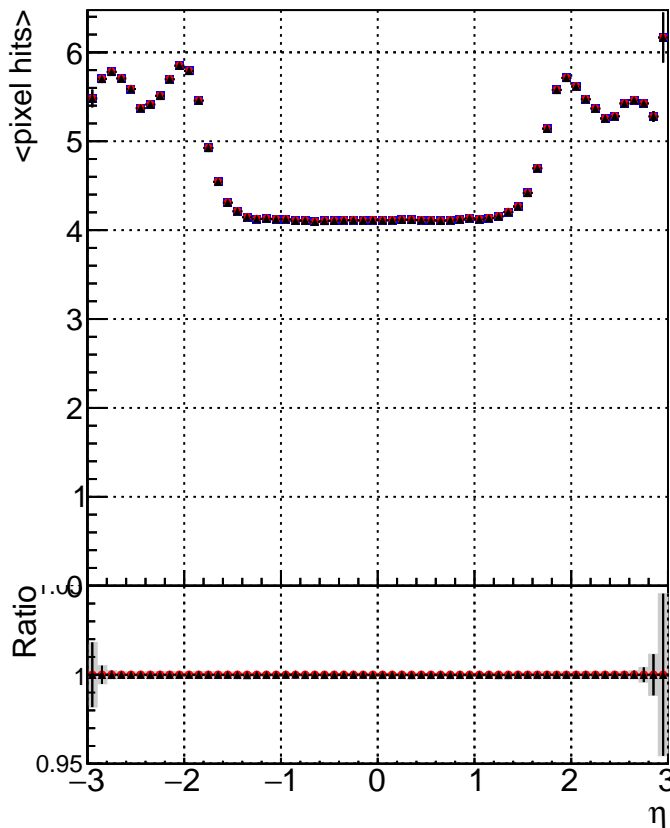

mean # PXL hits vs eta

mean # PXL Layers with measurement vs eta

mean # STRIP hits vs eta

- DQM_ttbarPU_mkFit_5iter
- DQM_ttbarPU_mkFit_5iter_updatedPR111_update
- ▲ DQM_ttbarPU_mkFit_5iter_updatedPR111_update_fixPropagation