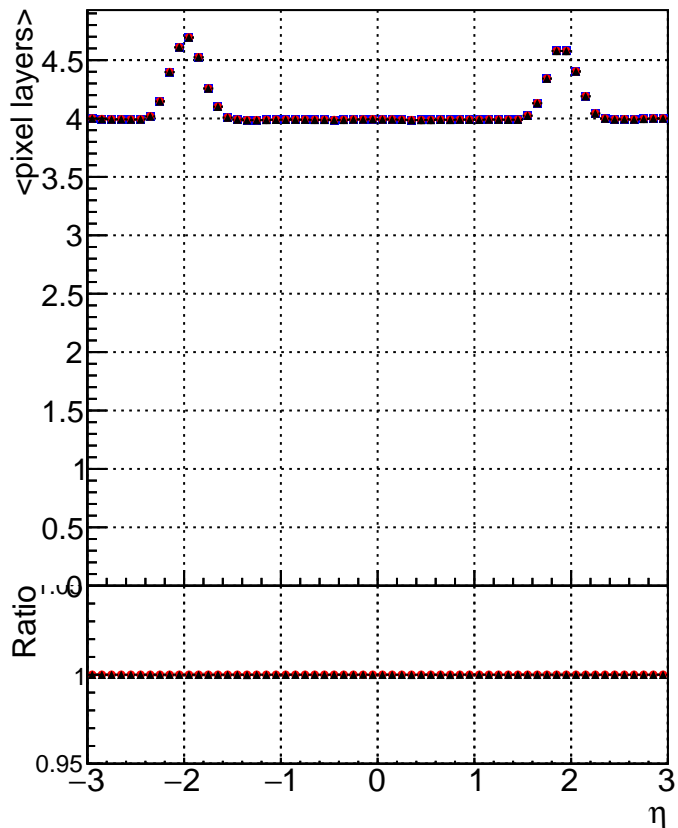

mean # PXL hits vs eta

mean # PXL Layers with measurement vs eta

mean # STRIP hits vs eta

- DQM_ttbarPU_mkFit_5iter
- DQM_ttbarPU_mkFit_5iter_updatedPR111_update
- ▲ DQM_ttbarPU_mkFit_5iter_updatedPR111_update_fixPropagation