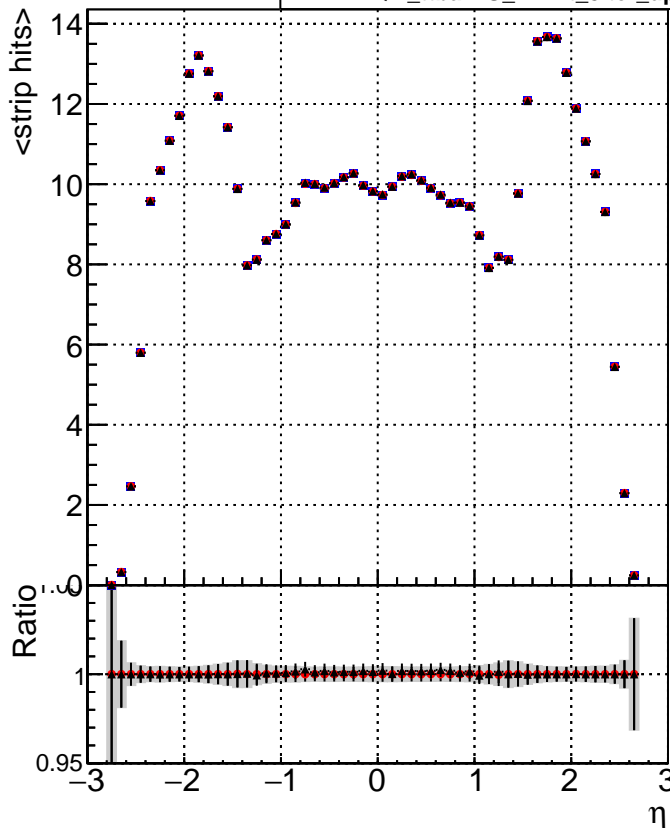

mean # PXL hits vs eta

mean # PXL Layers with measurement vs eta

mean # STRIP hits vs eta

- DQM_ttbarPU_mkFit_5iter
- DQM_ttbarPU_mkFit_5iter_updatedPR111_update
- ▲ DQM_ttbarPU_mkFit_5iter_updatedPR111_update_fixPropagation