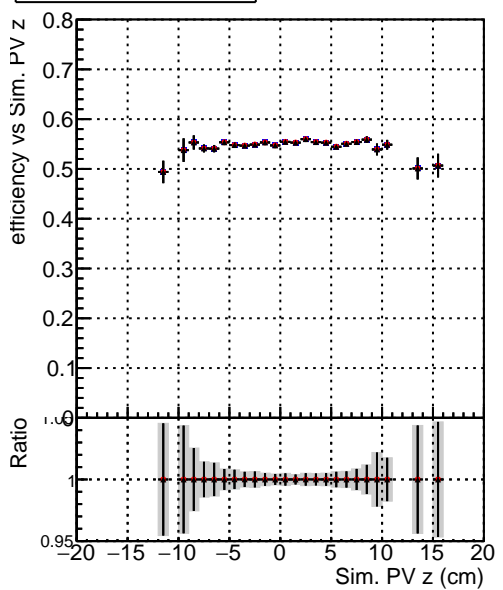

Efficiency vs vertpos**fake+duplicates vs vert r****Efficiency**

- DQM_ttbarPU_mkFit_5iter
- DQM_ttbarPU_mkFit_5iter_updatedPR111_update
- DQM_ttbarPU_mkFit_5iter_updatedPR111_update_fixPropagation

**Efficiency vs. sim PV z****fake+duplicates vs Sim. PV z**