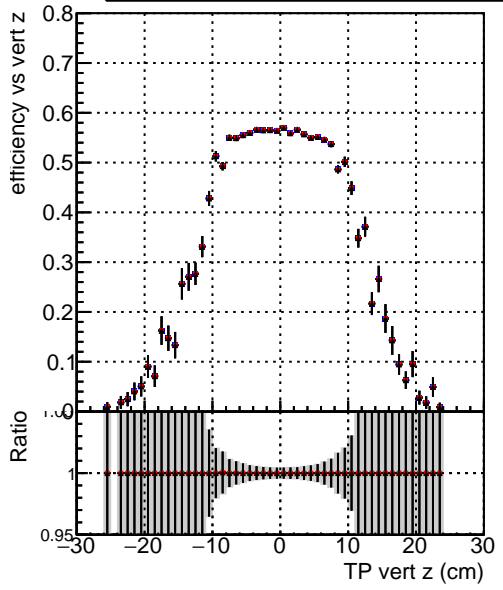

Efficiency vs vertpos**fake+duplicates vs vert r****Efficiency**

- DQM_ttbarPU_mkFit_5iter
- DQM_ttbarPU_mkFit_5iter_updatedPR111_update
- DQM_ttbarPU_mkFit_5iter_updatedPR111_update_fixPropagation

**Efficiency vs. sim PV z****fake+duplicates vs Sim. PV z**