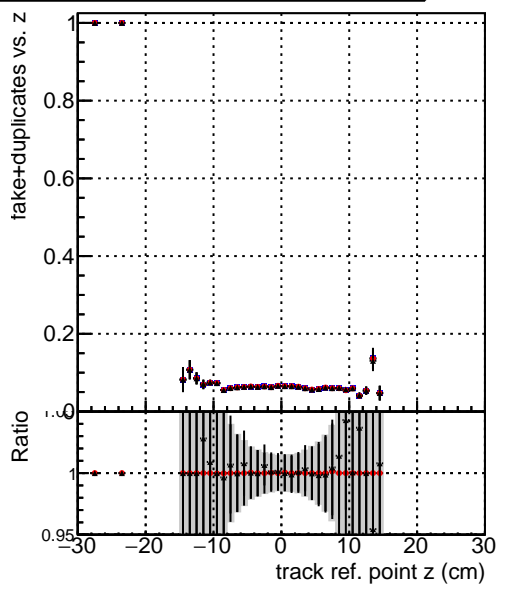

Efficiency vs vertpos**fake+duplicates vs vert r****Efficiency**

- DQM_ttbarPU_mkFit_5iter
- DQM_ttbarPU_mkFit_5iter_updatedPR111_update
- DQM_ttbarPU_mkFit_5iter_updatedPR111_update_fixPropagation

**Efficiency vs. sim PV z****fake+duplicates vs Sim. PV z**