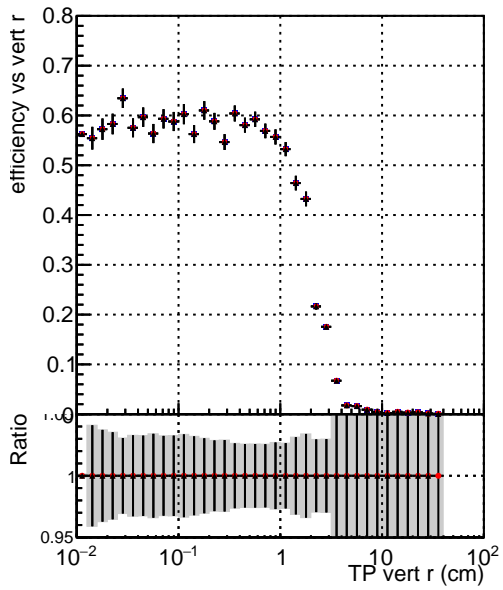

Efficiency vs vertpos**fake+duplicates vs vert r****Efficiency**

- DQM_ttbarPU_mkFit_5iter
- DQM_ttbarPU_mkFit_5iter_updatedPR111_update
- DQM_ttbarPU_mkFit_5iter_updatedPR111_update_fixPropagation

**Efficiency vs. sim PV z****fake+duplicates vs Sim. PV z**