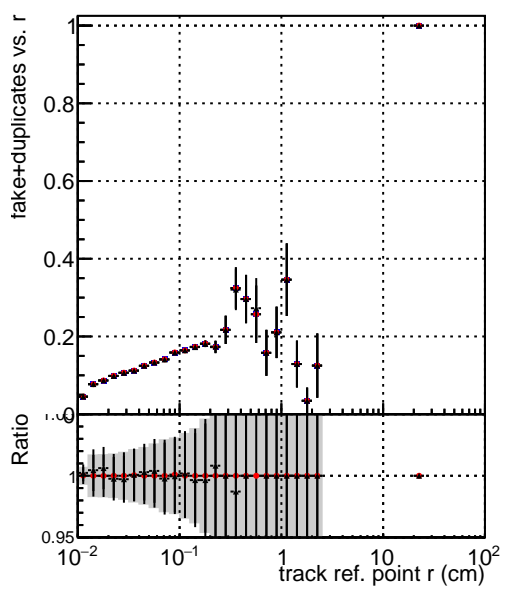

Efficiency vs vertpos**fake+duplicates vs vert r****Efficiency**

- DQM_ttbarPU_mkFit_5iter
- DQM_ttbarPU_mkFit_5iter_updatedPR111_update
- DQM_ttbarPU_mkFit_5iter_updatedPR111_update_fixPropagation

**Efficiency vs. sim PV z****fake+duplicates vs Sim. PV z**