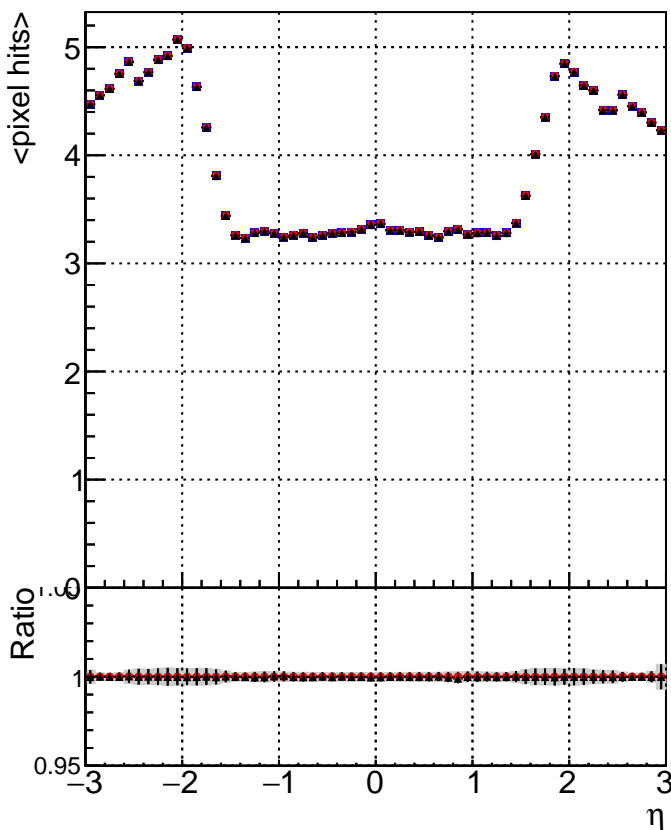

mean # PXL hits vs eta

mean # PXL Layers with measurement vs eta

mean # STRIP hits vs eta

■ DQM_ttbarPU_mkFit_5iter
● DQM_ttbarPU_mkFit_5iter_updatedPR111_update
▲ DQM_ttbarPU_mkFit_5iter_updatedPR111_update_fixPropagation