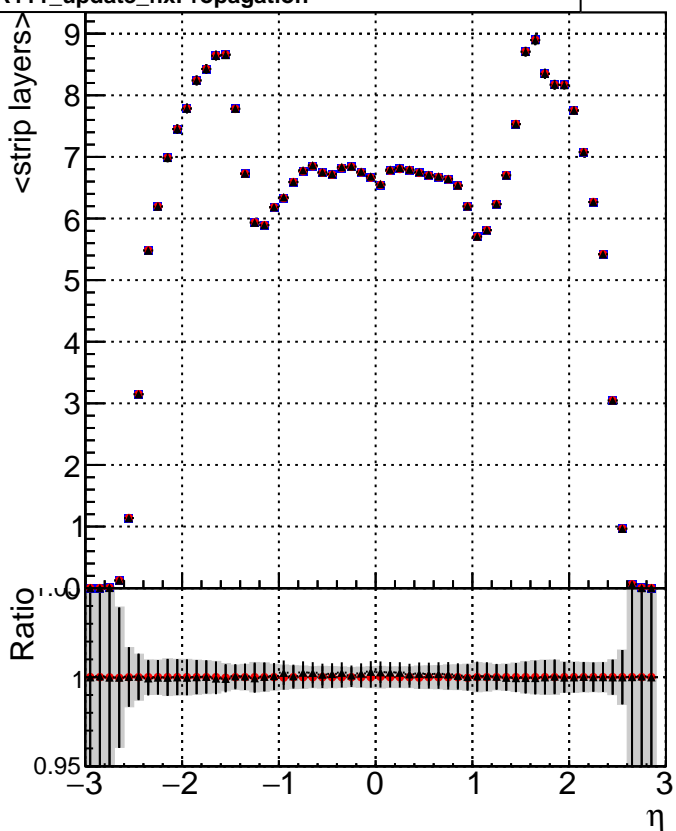

mean # PXL hits vs eta

mean # PXL Layers with measurement vs eta

mean # STRIP hits vs eta

■ DQM_ttbarPU_mkFit_5iter
● DQM_ttbarPU_mkFit_5iter_updatedPR111_update
▲ DQM_ttbarPU_mkFit_5iter_updatedPR111_update_fixPropagation