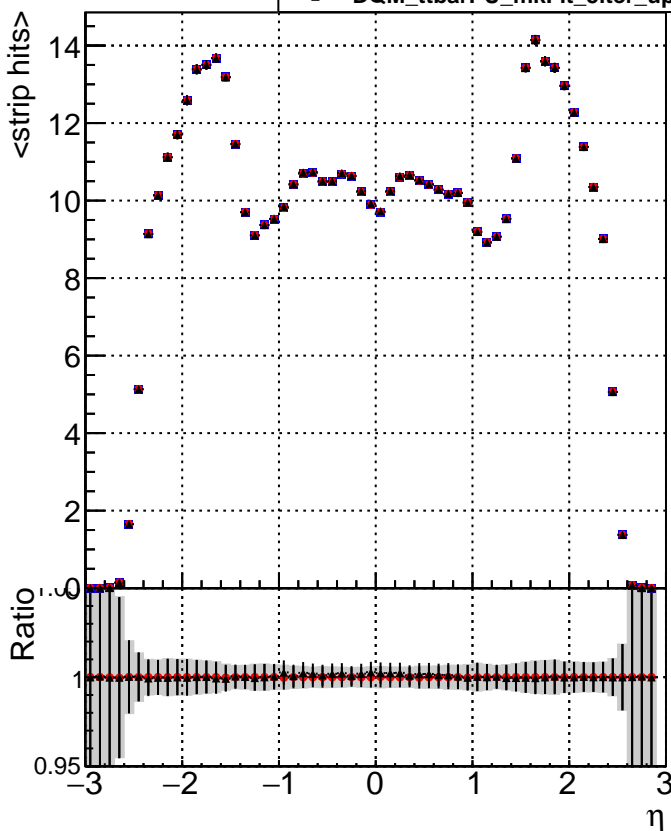

mean # PXL hits vs eta

mean # PXL Layers with measurement vs eta

mean # STRIP hits vs eta

■ DQM_ttbarPU_mkFit_5iter
● DQM_ttbarPU_mkFit_5iter_updatedPR111_update
▲ DQM_ttbarPU_mkFit_5iter_updatedPR111_update_fixPropagation