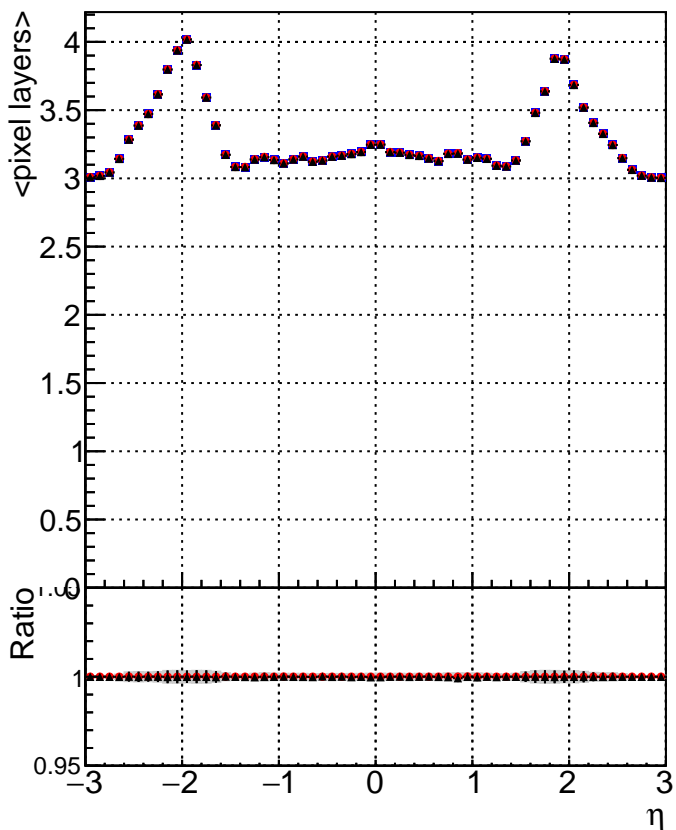

mean # PXL hits vs eta

mean # PXL Layers with measurement vs eta

mean # STRIP hits vs eta

■ DQM_ttbarPU_mkFit_5iter
● DQM_ttbarPU_mkFit_5iter_updatedPR111_update
▲ DQM_ttbarPU_mkFit_5iter_updatedPR111_update_fixPropagation