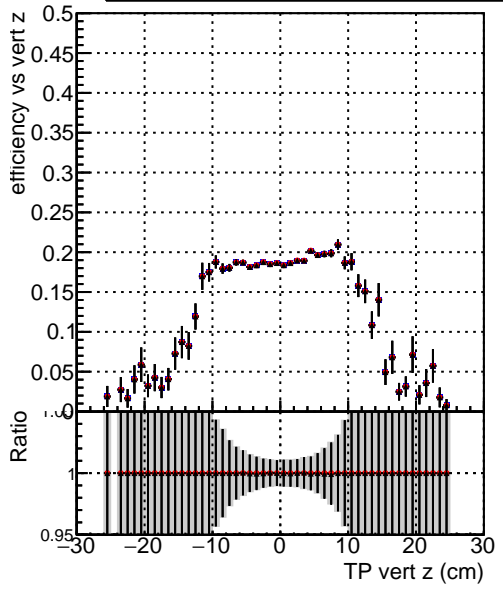

Efficiency vs vertpos**fake+duplicates vs vert r****Efficiency**

- DQM_ttbarPU_mkFit_5iter
- DQM_ttbarPU_mkFit_5iter_updatedPR111_update
- DQM_ttbarPU_mkFit_5iter_updatedPR111_update_fixPropagation

**Efficiency vs. sim PV z****fake+duplicates vs Sim. PV z**