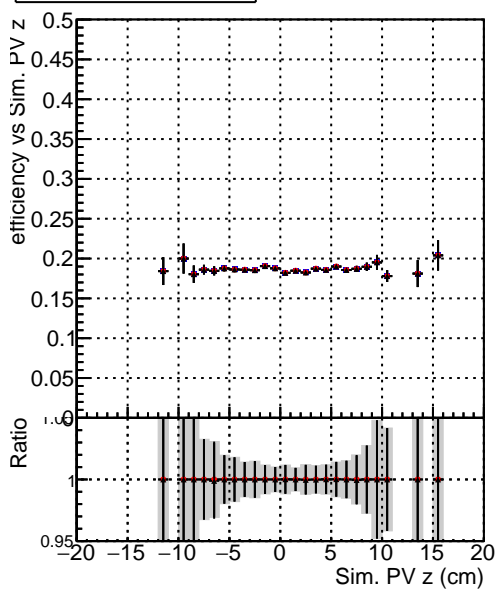

Efficiency vs vertpos**fake+duplicates vs vert r****Efficiency**

- DQM_ttbarPU_mkFit_5iter
- DQM_ttbarPU_mkFit_5iter_updatedPR111_update
- DQM_ttbarPU_mkFit_5iter_updatedPR111_update_fixPropagation

**Efficiency vs. sim PV z****fake+duplicates vs Sim. PV z**