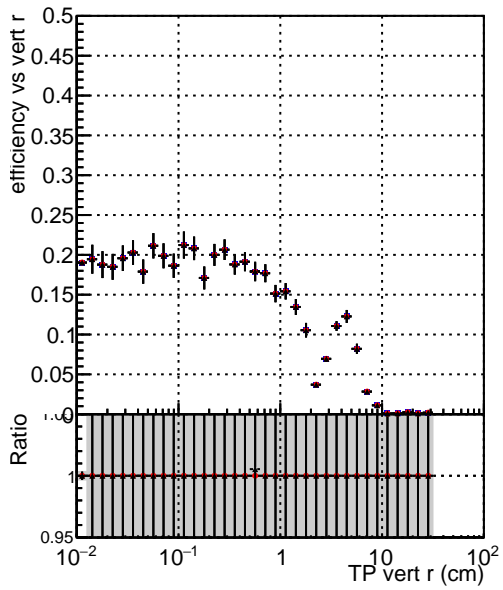

Efficiency vs vertpos**fake+duplicates vs vert r****Efficiency**

- DQM_ttbarPU_mkFit_5iter
- DQM_ttbarPU_mkFit_5iter_updatedPR111_update
- DQM_ttbarPU_mkFit_5iter_updatedPR111_update_fixPropagation

**Efficiency vs. sim PV z****fake+duplicates vs Sim. PV z**