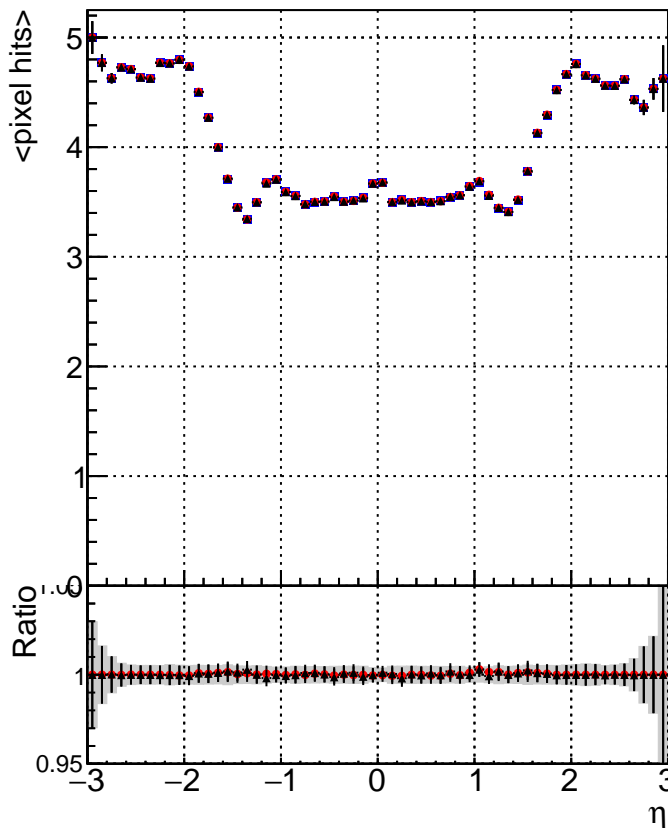

mean # PXL hits vs eta

mean # PXL Layers with measurement vs eta

mean # STRIP hits vs eta

- DQM_ttbarPU_mkFit_5iter
- DQM_ttbarPU_mkFit_5iter_updatedPR111_update
- ▲ DQM_ttbarPU_mkFit_5iter_updatedPR111_update_fixPropagation