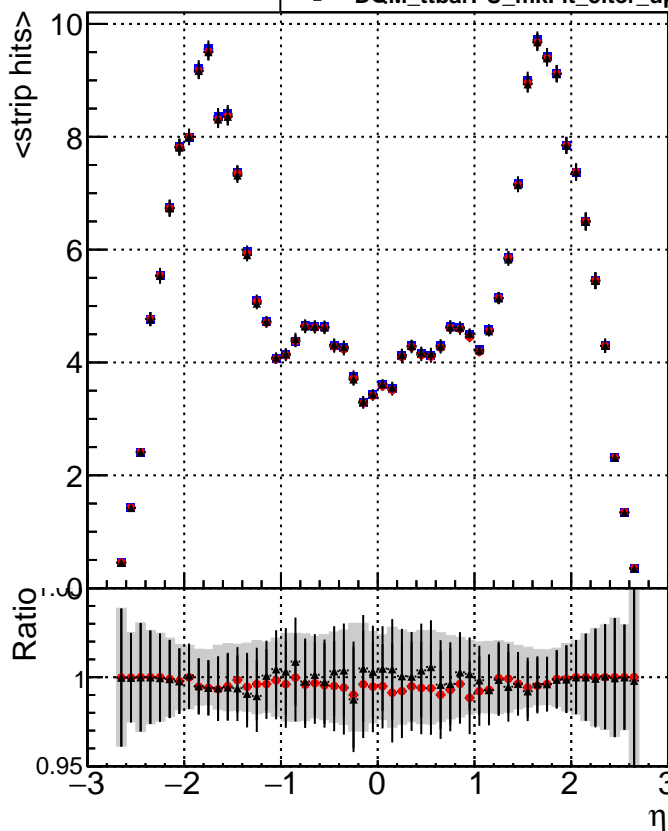

mean # PXL hits vs eta

mean # PXL Layers with measurement vs eta

mean # STRIP hits vs eta

- DQM_ttbarPU_mkFit_5iter
- DQM_ttbarPU_mkFit_5iter_updatedPR111_update
- ▲ DQM_ttbarPU_mkFit_5iter_updatedPR111_update_fixPropagation