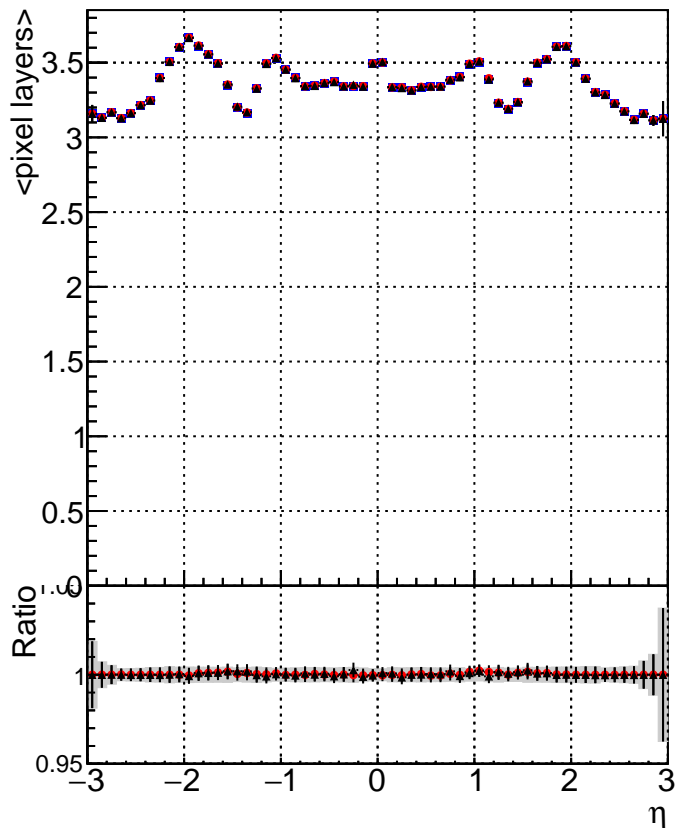

mean # PXL hits vs eta

mean # PXL Layers with measurement vs eta

mean # STRIP hits vs eta

- DQM_ttbarPU_mkFit_5iter
- DQM_ttbarPU_mkFit_5iter_updatedPR111_update
- ▲ DQM_ttbarPU_mkFit_5iter_updatedPR111_update_fixPropagation