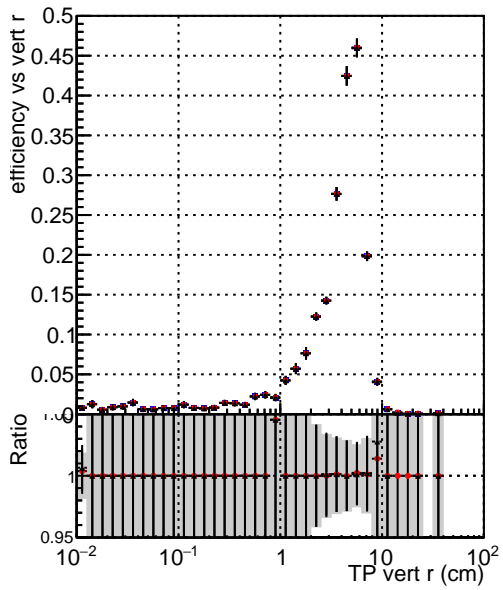

Efficiency vs vertpos**fake+duplicates vs vert r****Efficiency**

- DQM_ttbarPU_mkFit_5iter
- DQM_ttbarPU_mkFit_5iter_updatedPR111_update
- DQM_ttbarPU_mkFit_5iter_updatedPR111_update_fixPropagation

**Efficiency vs. sim PV z****fake+duplicates vs Sim. PV z**