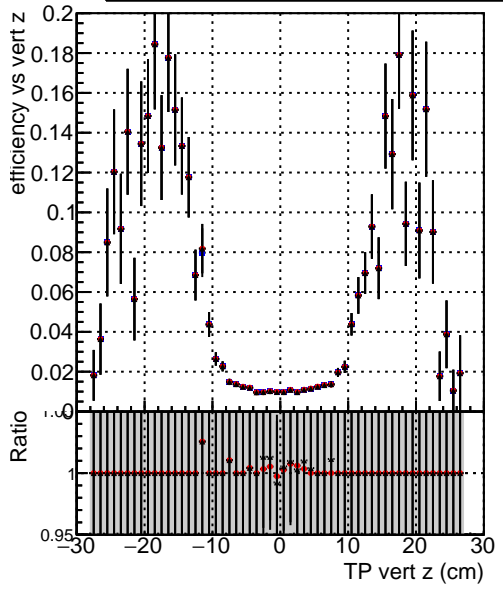

Efficiency vs vertpos**fake+duplicates vs vert r****Efficiency**

- DQM_ttbarPU_mkFit_5iter
- DQM_ttbarPU_mkFit_5iter_updatedPR111_update
- DQM_ttbarPU_mkFit_5iter_updatedPR111_update_fixPropagation

**Efficiency vs. sim PV z****fake+duplicates vs Sim. PV z**