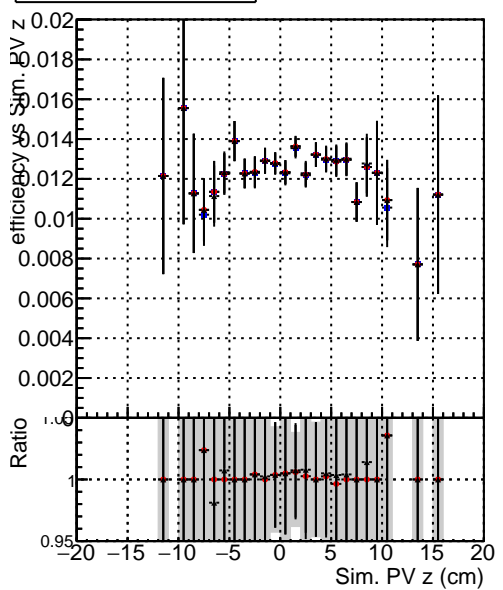

Efficiency vs vertpos**fake+duplicates vs vert r****Efficiency**

- DQM_ttbarPU_mkFit_5iter
- DQM_ttbarPU_mkFit_5iter_updatedPR111_update
- DQM_ttbarPU_mkFit_5iter_updatedPR111_update_fixPropagation

**Efficiency vs. sim PV z****fake+duplicates vs Sim. PV z**