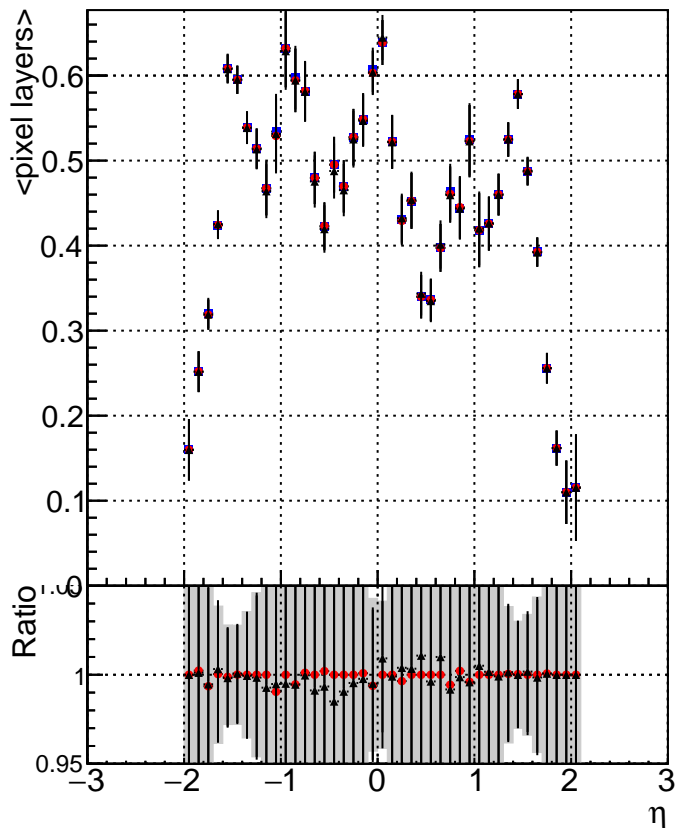

mean # PXL hits vs eta

mean # PXL Layers with measurement vs eta

mean # STRIP hits vs eta

- DQM\_ttbarPU\_mkFit\_5iter
- DQM\_ttbarPU\_mkFit\_5iter\_updatedPR111\_update
- ▲ DQM\_ttbarPU\_mkFit\_5iter\_updatedPR111\_update\_fixPropagation