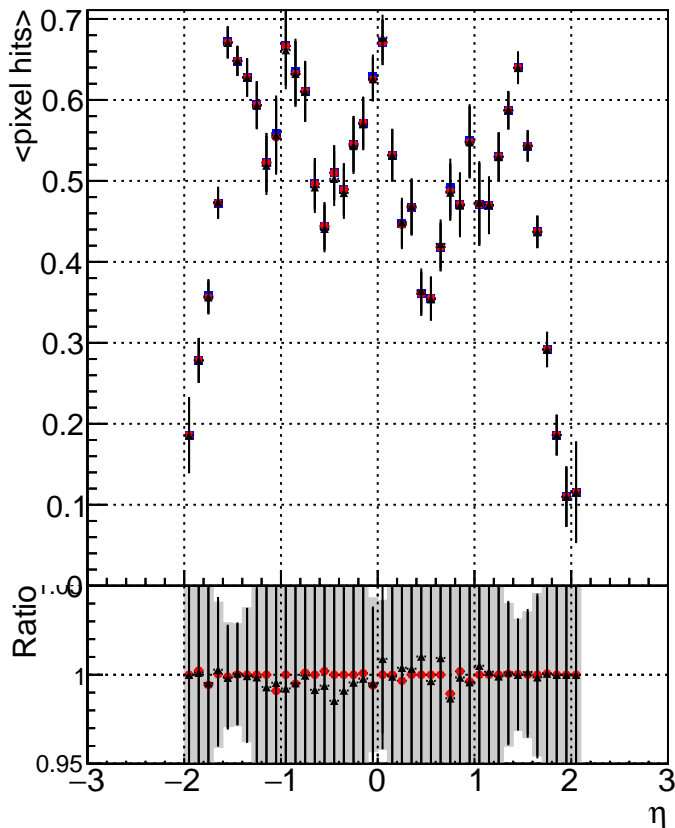

mean # PXL hits vs eta

mean # PXL Layers with measurement vs eta

mean # STRIP hits vs eta

- DQM\_ttbarPU\_mkFit\_5iter
- DQM\_ttbarPU\_mkFit\_5iter\_updatedPR111\_update
- ▲ DQM\_ttbarPU\_mkFit\_5iter\_updatedPR111\_update\_fixPropagation