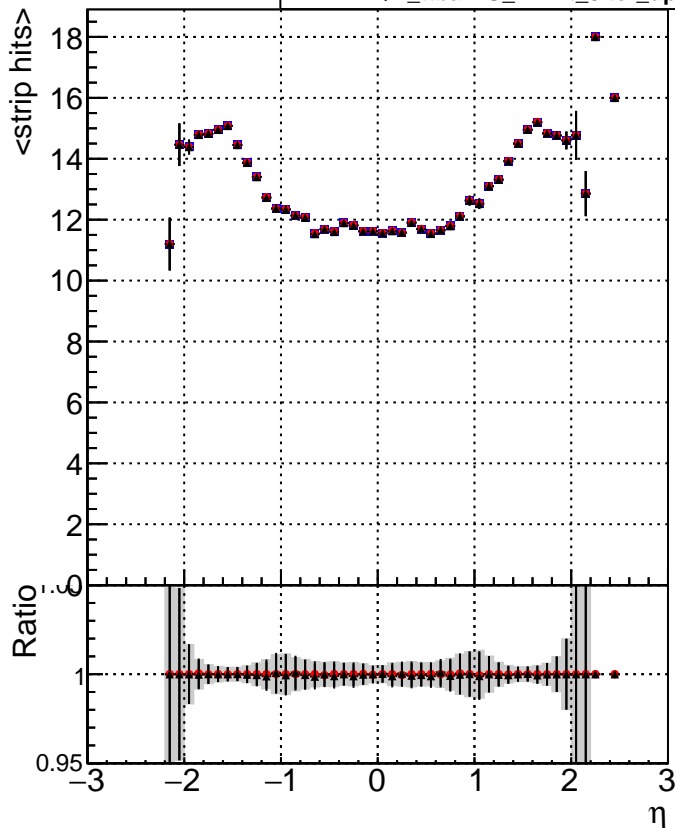

mean # PXL hits vs eta

mean # PXL Layers with measurement vs eta

mean # STRIP hits vs eta

- DQM\_ttbarPU\_mkFit\_5iter
- DQM\_ttbarPU\_mkFit\_5iter\_updatedPR111\_update
- ▲ DQM\_ttbarPU\_mkFit\_5iter\_updatedPR111\_update\_fixPropagation