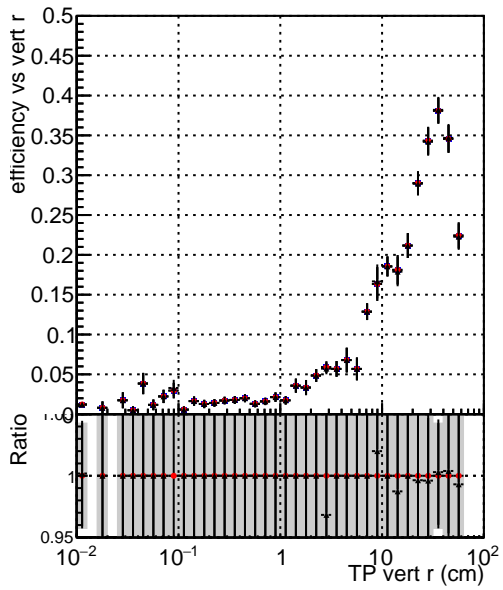

**Efficiency vs vertpos****fake+duplicates vs vert r****Efficiency**

- DQM\_ttbarPU\_mkFit\_5iter
- DQM\_ttbarPU\_mkFit\_5iter\_updatedPR111\_update
- DQM\_ttbarPU\_mkFit\_5iter\_updatedPR111\_update\_fixPropagation

**Efficiency vs. sim PV z****fake+duplicates vs Sim. PV z**