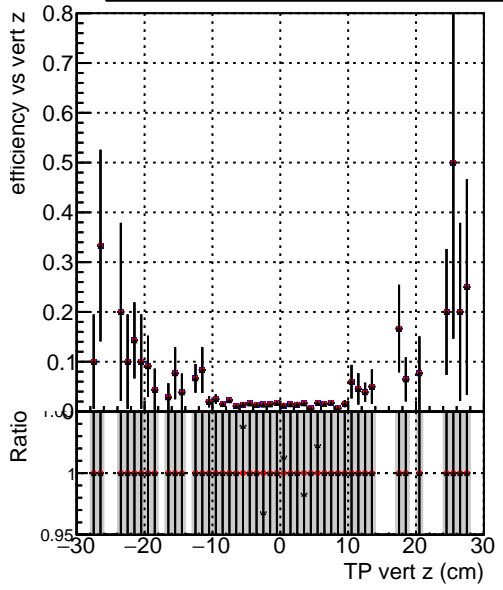

**Efficiency vs vertpos****fake+duplicates vs vert r****Efficiency**

- DQM\_ttbarPU\_mkFit\_5iter
- DQM\_ttbarPU\_mkFit\_5iter\_updatedPR111\_update
- DQM\_ttbarPU\_mkFit\_5iter\_updatedPR111\_update\_fixPropagation

**Efficiency vs. sim PV z****fake+duplicates vs Sim. PV z**