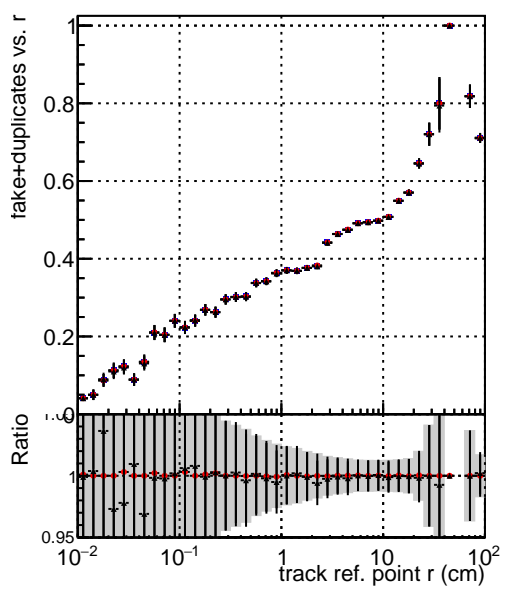

**Efficiency vs vertpos****fake+duplicates vs vert r****Efficiency**

- DQM\_ttbarPU\_mkFit\_5iter
- DQM\_ttbarPU\_mkFit\_5iter\_updatedPR111\_update
- DQM\_ttbarPU\_mkFit\_5iter\_updatedPR111\_update\_fixPropagation

**Efficiency vs. sim PV z****fake+duplicates vs Sim. PV z**