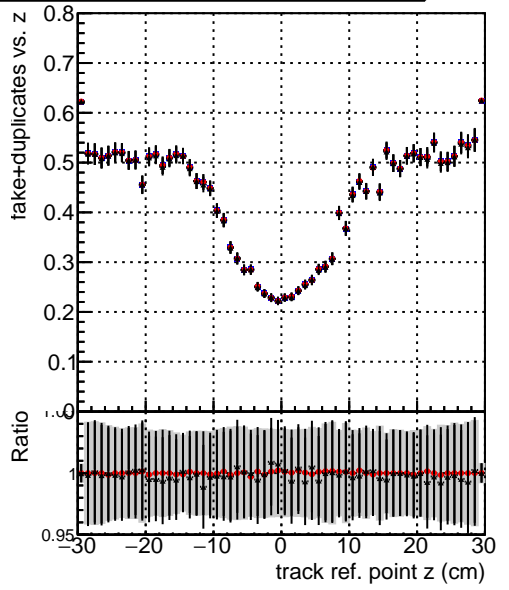

**Efficiency vs vertpos****fake+duplicates vs vert r****Efficiency**

- DQM\_ttbarPU\_mkFit\_5iter
- DQM\_ttbarPU\_mkFit\_5iter\_updatedPR111\_update
- DQM\_ttbarPU\_mkFit\_5iter\_updatedPR111\_update\_fixPropagation

**Efficiency vs. sim PV z****fake+duplicates vs Sim. PV z**