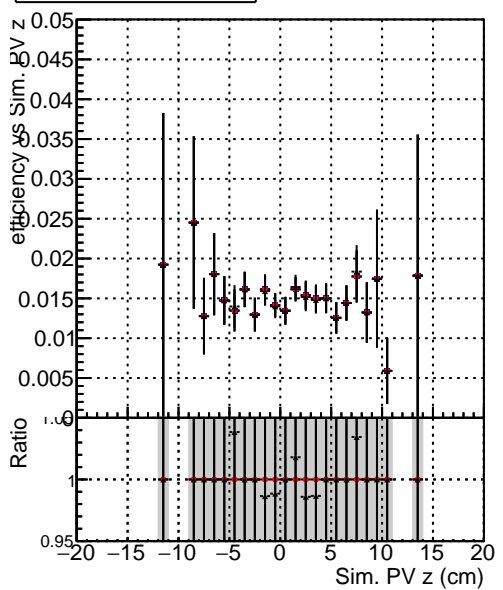

**Efficiency vs vertpos****fake+duplicates vs vert r****Efficiency**

- DQM\_ttbarPU\_mkFit\_5iter
- DQM\_ttbarPU\_mkFit\_5iter\_updatedPR111\_update
- DQM\_ttbarPU\_mkFit\_5iter\_updatedPR111\_update\_fixPropagation

**Efficiency vs. sim PV z****fake+duplicates vs Sim. PV z**