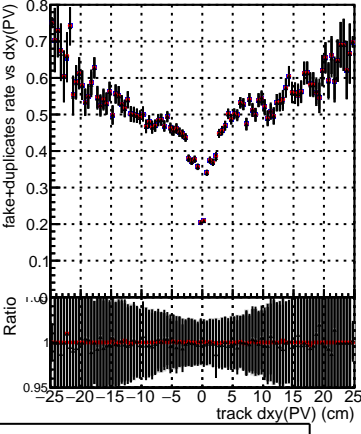

Efficiency vs Dxy(PV)**fake+duplicates vs dxy(PV)**
Efficiency
 — DQM_ttbarPU_mkFit_5iter
 — DQM_ttbarPU_mkFit_5iter_updatedPR111_update
 — DQM_ttbarPU_mkFit_5iter_updatedPR111_update_fixPropagation
**Efficiency vs Dz(PV)****fake+duplicates vs dz(PV)****Efficiency vs Dz(PV)****fake+duplicates vs dz(PV)**