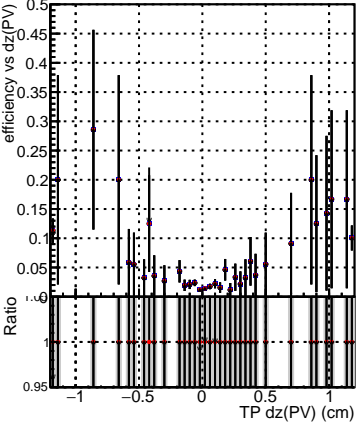

Efficiency vs Dxy(PV)**fake+duplicates vs dxy(PV)**
Efficiency
 — DQM_ttbarPU_mkFit_5iter
 — DQM_ttbarPU_mkFit_5iter_updatedPR111_update
 — DQM_ttbarPU_mkFit_5iter_updatedPR111_update_fixPropagation
**Efficiency vs Dz(PV)****fake+duplicates vs dz(PV)****Efficiency vs Dz(PV)****fake+duplicates vs dz(PV)**