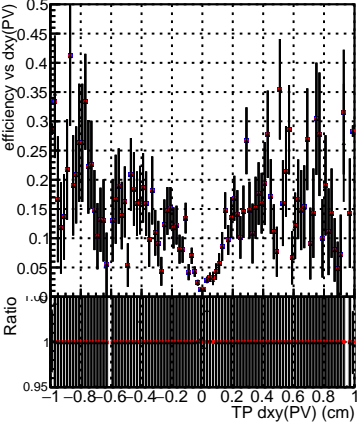

Efficiency vs Dxy(PV)**fake+duplicates vs dxy(PV)**
Efficiency
 — DQM_ttbarPU_mkFit_5iter
 — DQM_ttbarPU_mkFit_5iter_updatedPR111_update
 — DQM_ttbarPU_mkFit_5iter_updatedPR111_update_fixPropagation
**Efficiency vs Dz(PV)****fake+duplicates vs dz(PV)****Efficiency vs Dz(PV)****fake+duplicates vs dz(PV)**