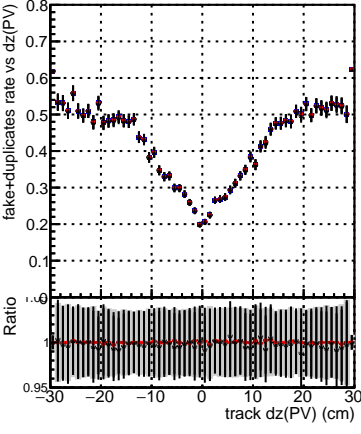

Efficiency vs Dxy(PV)**fake+duplicates vs dxy(PV)**
Efficiency
 — DQM_ttbarPU_mkFit_5iter
 — DQM_ttbarPU_mkFit_5iter_updatedPR111_update
 — DQM_ttbarPU_mkFit_5iter_updatedPR111_update_fixPropagation
**Efficiency vs Dz(PV)****fake+duplicates vs dz(PV)****Efficiency vs Dz(PV)****fake+duplicates vs dz(PV)**