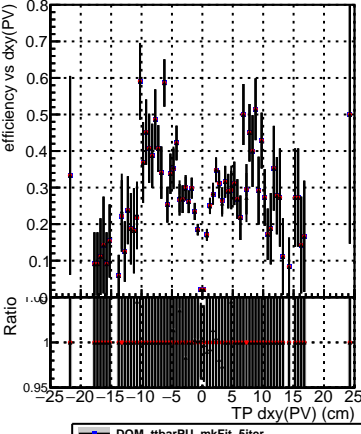

Efficiency vs Dxy(PV)**fake+duplicates vs dxy(PV)**
Efficiency
 — DQM_ttbarPU_mkFit_5iter
 — DQM_ttbarPU_mkFit_5iter_updatedPR111_update
 — DQM_ttbarPU_mkFit_5iter_updatedPR111_update_fixPropagation
**Efficiency vs Dz(PV)****fake+duplicates vs dz(PV)****Efficiency vs Dz(PV)****fake+duplicates vs dz(PV)**