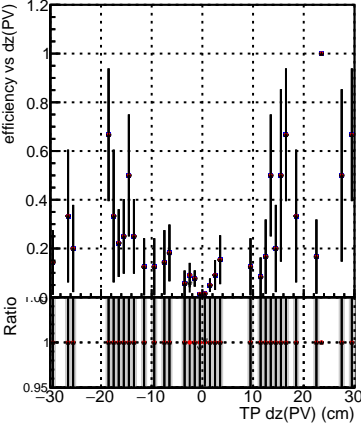

Efficiency vs Dxy(PV)**fake+duplicates vs dxy(PV)**
Efficiency
 — DQM_ttbarPU_mkFit_5iter
 — DQM_ttbarPU_mkFit_5iter_updatedPR111_update
 — DQM_ttbarPU_mkFit_5iter_updatedPR111_update_fixPropagation
**Efficiency vs Dz(PV)****fake+duplicates vs dz(PV)****Efficiency vs Dz(PV)****fake+duplicates vs dz(PV)**