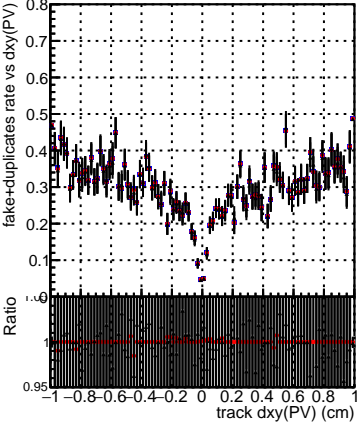

Efficiency vs Dxy(PV)**fake+duplicates vs dxy(PV)**
Efficiency
 — DQM_ttbarPU_mkFit_5iter
 — DQM_ttbarPU_mkFit_5iter_updatedPR111_update
 — DQM_ttbarPU_mkFit_5iter_updatedPR111_update_fixPropagation
**Efficiency vs Dz(PV)****fake+duplicates vs dz(PV)****Efficiency vs Dz(PV)****fake+duplicates vs dz(PV)**