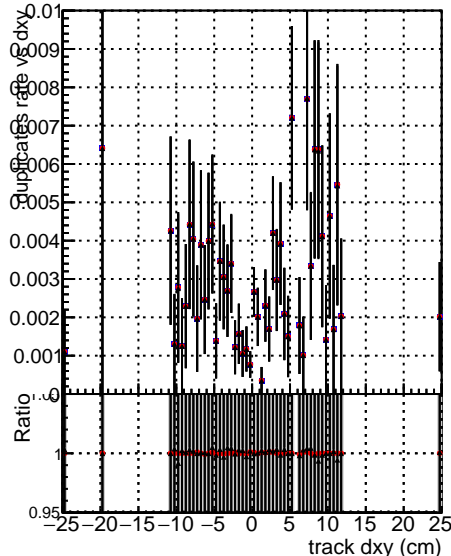

Fake rate vs dxy**Duplicates Rate vs Dxy****Pileup rate vs dxy**

— DGM ttbarPU mkFit 5iter updatedPR111 update
— DGM ttbarPU mkFit 5iter updatedPR111 update fixPropagation

Fake rate vs dz**Duplicates Rate vs DZ****Pileup rate vs dz**