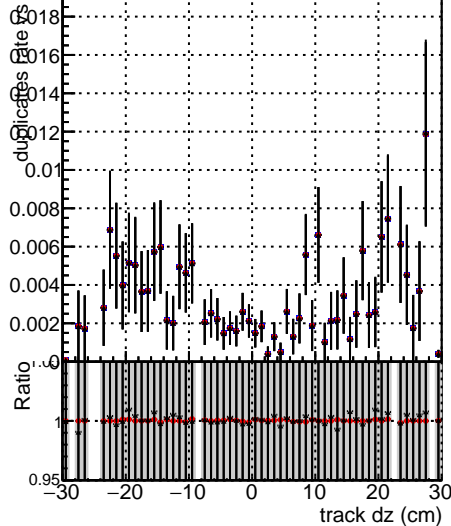

Fake rate vs dxy**Duplicates Rate vs Dxy****Pileup rate vs dxy**

— DGM ttbarPU mkFit 5iter updatedPR111 update
— DGM ttbarPU mkFit 5iter updatedPR111 update fixPropagation

Fake rate vs dz**Duplicates Rate vs DZ****Pileup rate vs dz**