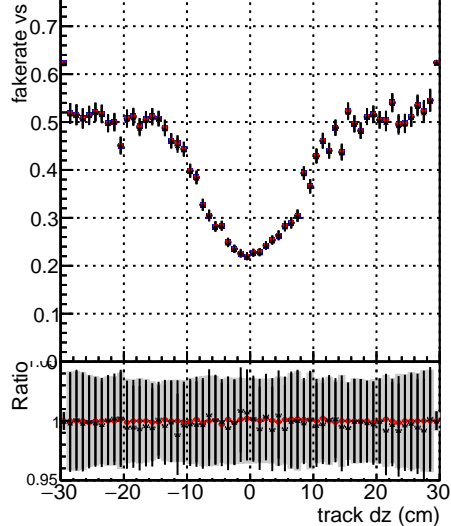

Fake rate vs dxy**Duplicates Rate vs Dxy****Pileup rate vs dxy**

— DGM ttbarPU mkFit 5iter updatedPR111 update
— DGM ttbarPU mkFit 5iter updatedPR111 update fixPropagation

Fake rate vs dz**Duplicates Rate vs DZ****Pileup rate vs dz**