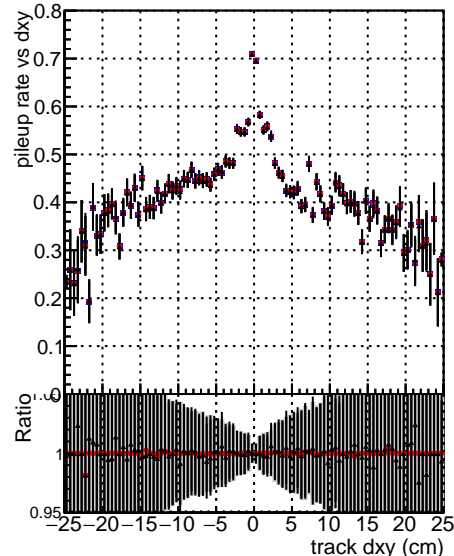

Fake rate vs dxy**Duplicates Rate vs Dxy****Pileup rate vs dxy**

— DGM ttbarPU mkFit 5iter updatedPR111 update
— DGM ttbarPU mkFit 5iter updatedPR111 update fixPropagation

Fake rate vs dz**Duplicates Rate vs DZ****Pileup rate vs dz**