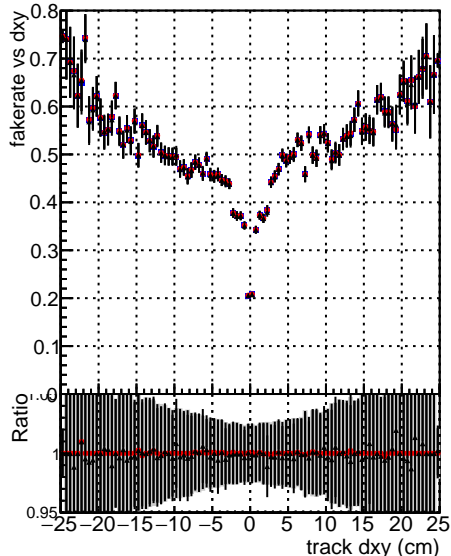

Fake rate vs dxy**Duplicates Rate vs Dxy****Pileup rate vs dxy**

— DGM ttbarPU mkFit 5iter updatedPR111 update
— DGM ttbarPU mkFit 5iter updatedPR111 update fixPropagation

Fake rate vs dz**Duplicates Rate vs DZ****Pileup rate vs dz**