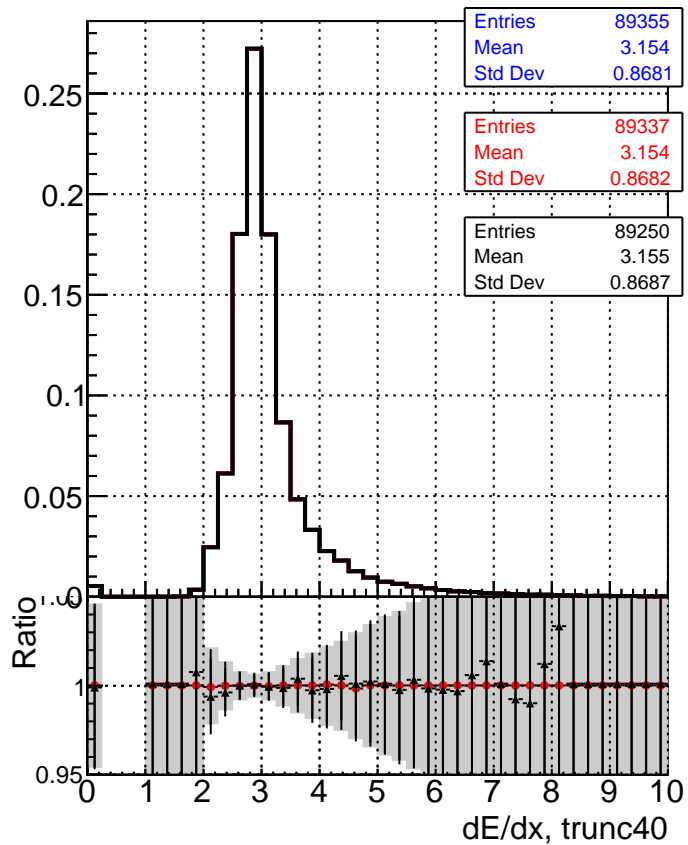

**dE/dx estimator 1****dE/dx estimator 2**

■ DQM\_ttbarPU\_mkFit\_5iter  
● DQM\_ttbarPU\_mkFit\_5iter\_updatedPR111\_update  
▲ DQM\_ttbarPU\_mkFit\_5iter\_updatedPR111\_update\_fixPropagation