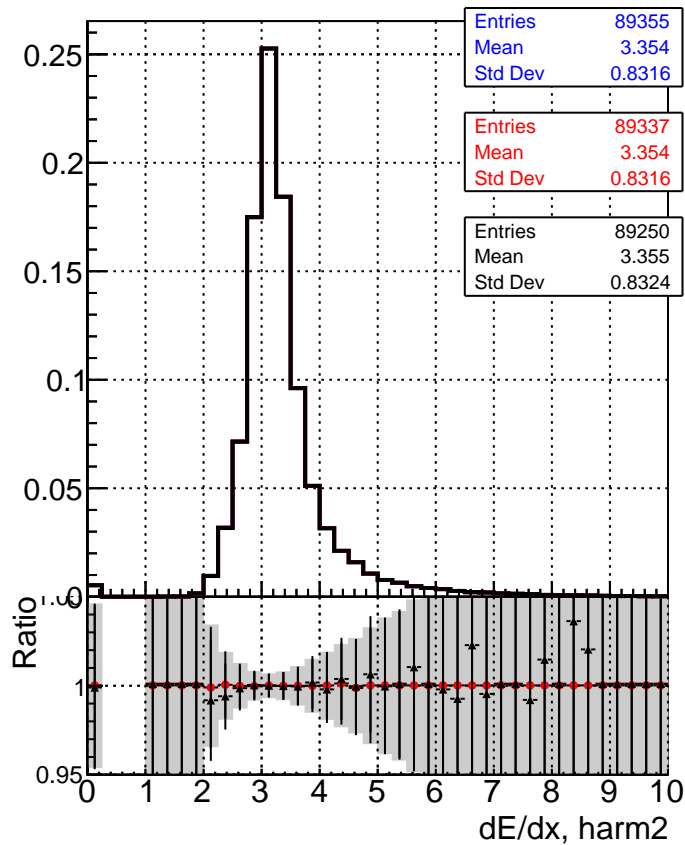

**dE/dx estimator 1****dE/dx estimator 2**

■ DQM\_ttbarPU\_mkFit\_5iter  
● DQM\_ttbarPU\_mkFit\_5iter\_updatedPR111\_update  
▲ DQM\_ttbarPU\_mkFit\_5iter\_updatedPR111\_update\_fixPropagation