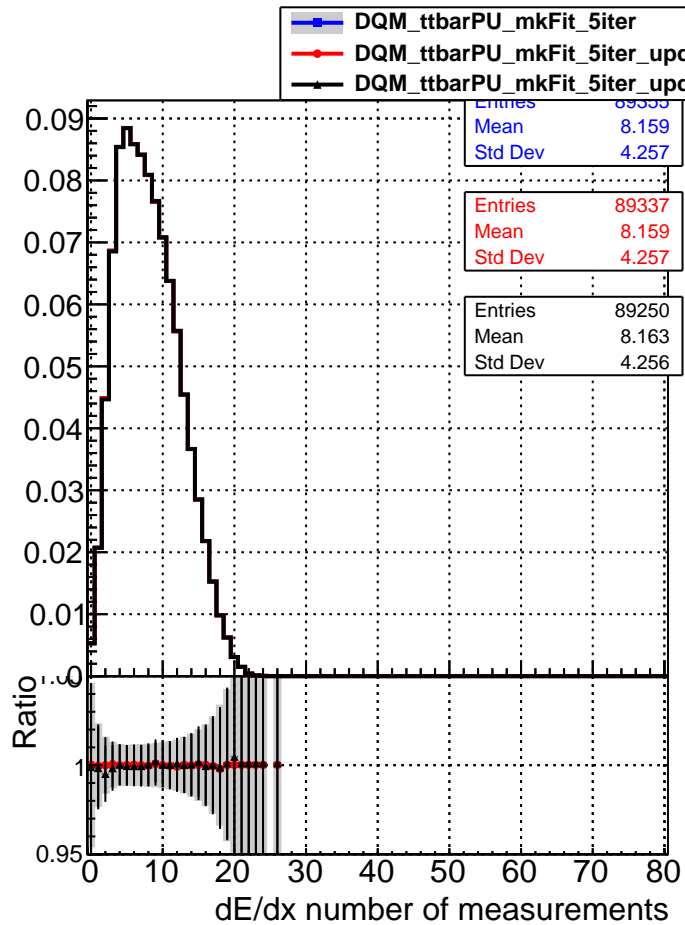

**dE/dx estimator 1****dE/dx estimator 2**

■ DQM\_ttbarPU\_mkFit\_5iter  
● DQM\_ttbarPU\_mkFit\_5iter\_updatedPR111\_update  
▲ DQM\_ttbarPU\_mkFit\_5iter\_updatedPR111\_update\_fixPropagation