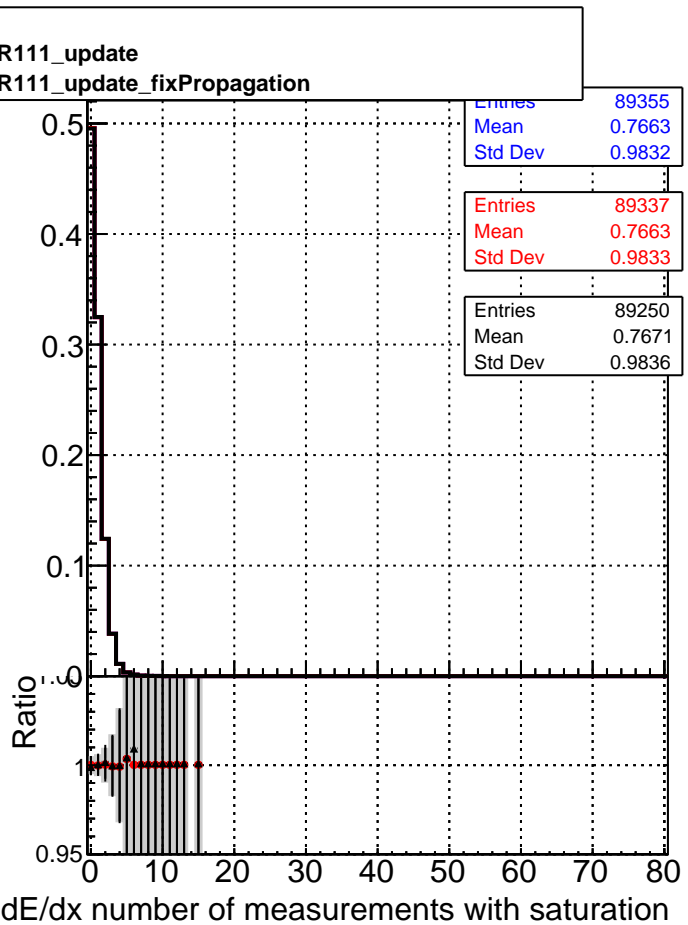

**dE/dx estimator 1****dE/dx estimator 2**

■ DQM\_ttbarPU\_mkFit\_5iter  
● DQM\_ttbarPU\_mkFit\_5iter\_updatedPR111\_update  
▲ DQM\_ttbarPU\_mkFit\_5iter\_updatedPR111\_update\_fixPropagation