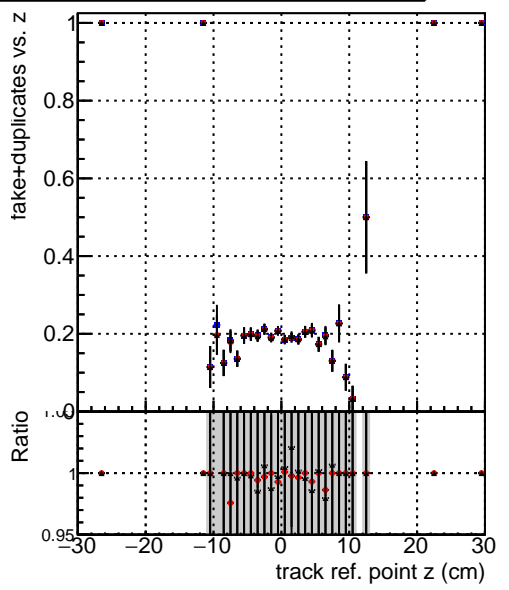

Efficiency vs vertpos**fake+duplicates vs vert r****Efficiency**

- DQM_ttbarPU_mkFit_5iter
- DQM_ttbarPU_mkFit_5iter_updatedPR111_update
- DQM_ttbarPU_mkFit_5iter_updatedPR111_update_fixPropagation

**Efficiency vs. sim PV z****fake+duplicates vs Sim. PV z**