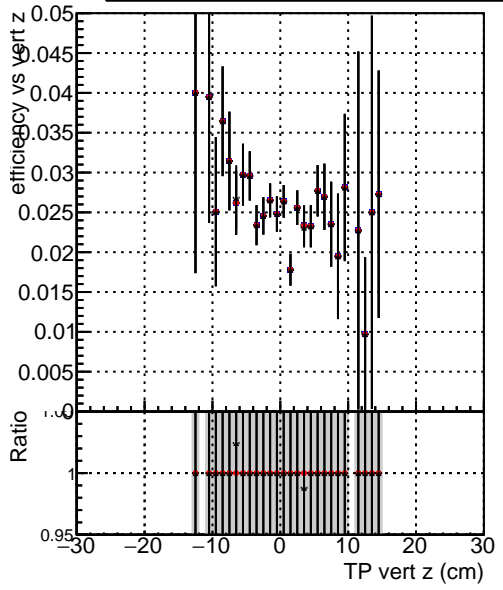

Efficiency vs vertpos**fake+duplicates vs vert r****Efficiency**

- DQM_ttbarPU_mkFit_5iter
- DQM_ttbarPU_mkFit_5iter_updatedPR111_update
- DQM_ttbarPU_mkFit_5iter_updatedPR111_update_fixPropagation

**Efficiency vs. sim PV z****fake+duplicates vs Sim. PV z**