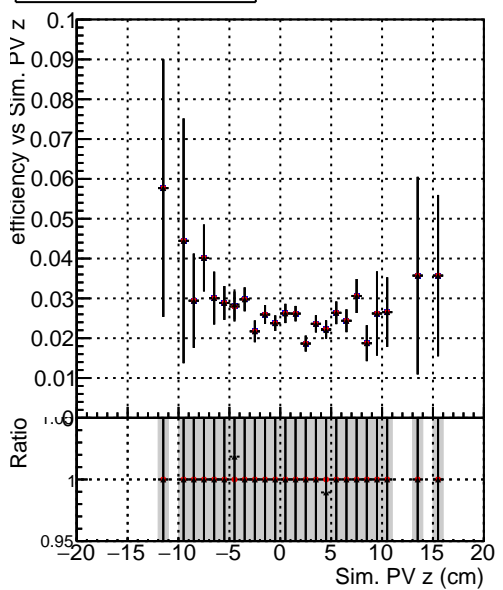

Efficiency vs vertpos**fake+duplicates vs vert r****Efficiency**

- DQM_ttbarPU_mkFit_5iter
- DQM_ttbarPU_mkFit_5iter_updatedPR111_update
- DQM_ttbarPU_mkFit_5iter_updatedPR111_update_fixPropagation

**Efficiency vs. sim PV z****fake+duplicates vs Sim. PV z**