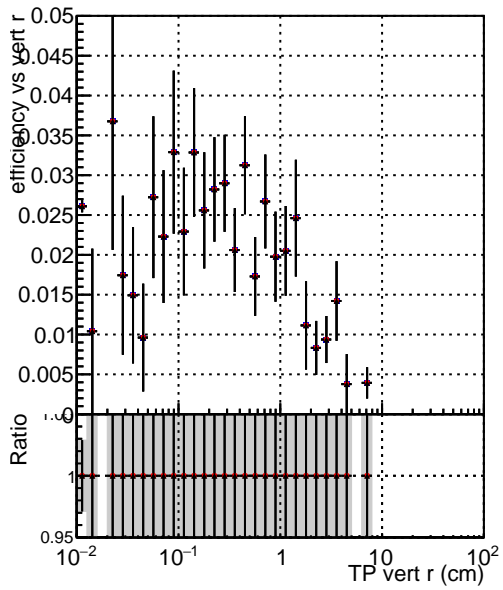

Efficiency vs vertpos**fake+duplicates vs vert r****Efficiency**

- DQM_ttbarPU_mkFit_5iter
- DQM_ttbarPU_mkFit_5iter_updatedPR111_update
- DQM_ttbarPU_mkFit_5iter_updatedPR111_update_fixPropagation

**Efficiency vs. sim PV z****fake+duplicates vs Sim. PV z**