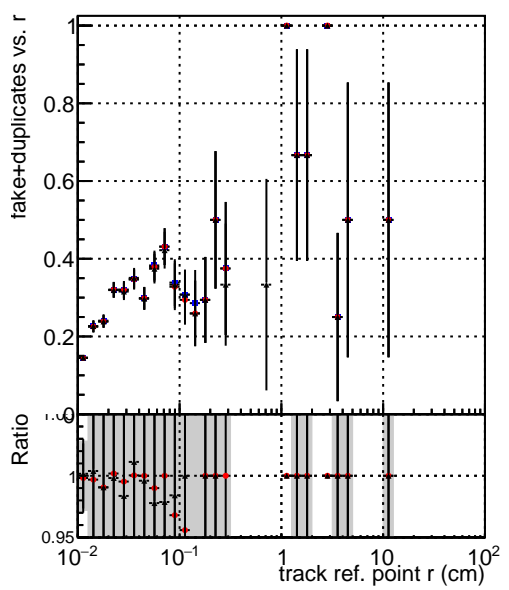

Efficiency vs vertpos**fake+duplicates vs vert r****Efficiency**

- DQM_ttbarPU_mkFit_5iter
- DQM_ttbarPU_mkFit_5iter_updatedPR111_update
- DQM_ttbarPU_mkFit_5iter_updatedPR111_update_fixPropagation

**Efficiency vs. sim PV z****fake+duplicates vs Sim. PV z**