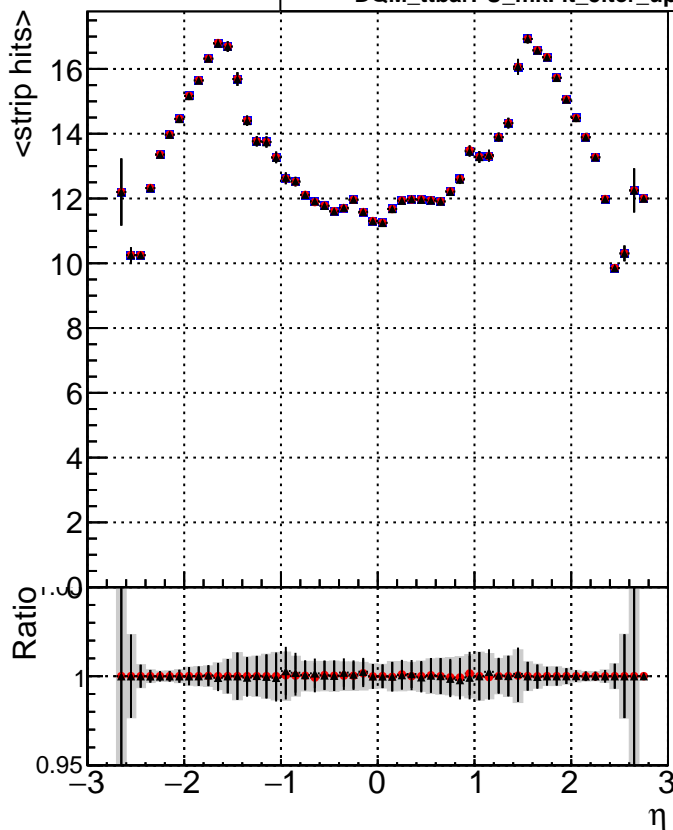

mean # PXL hits vs eta

mean # PXL Layers with measurement vs eta

mean # STRIP hits vs eta

- DQM_ttbarPU_mkFit_5iter
- DQM_ttbarPU_mkFit_5iter_updatedPR111_update
- ▲ DQM_ttbarPU_mkFit_5iter_updatedPR111_update_fixPropagation