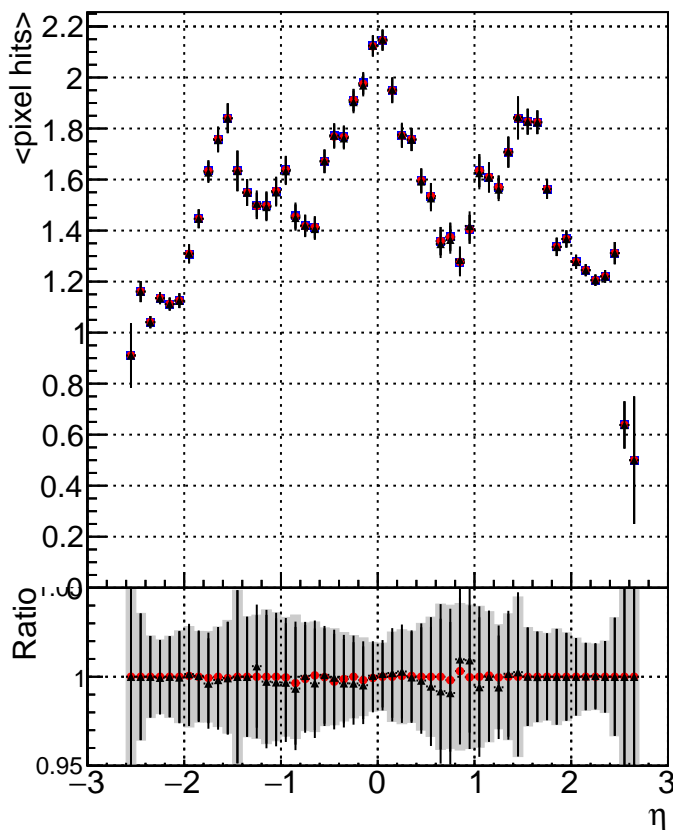

mean # PXL hits vs eta

mean # PXL Layers with measurement vs eta

mean # STRIP hits vs eta

- DQM_ttbarPU_mkFit_5iter
- DQM_ttbarPU_mkFit_5iter_updatedPR111_update
- ▲ DQM_ttbarPU_mkFit_5iter_updatedPR111_update_fixPropagation