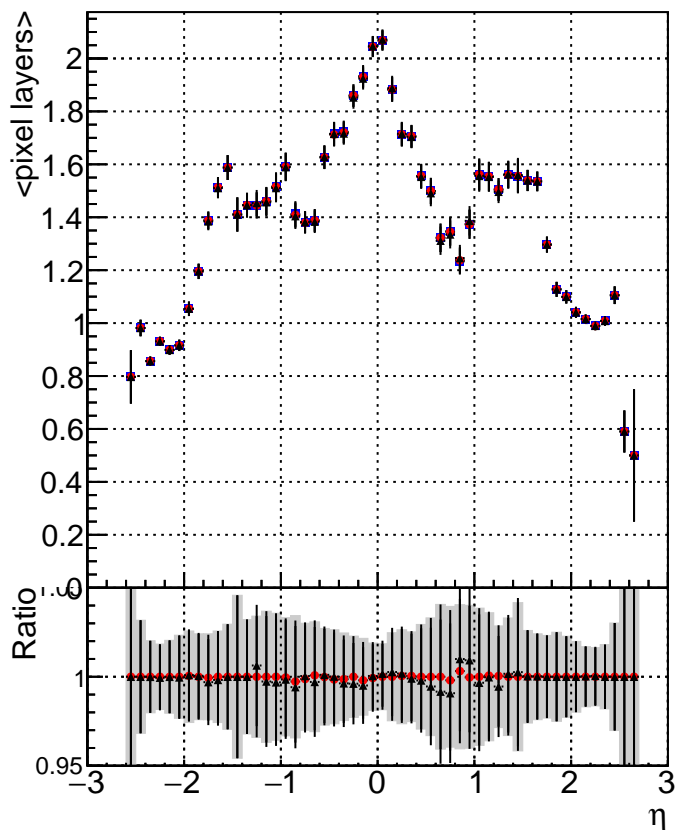

mean # PXL hits vs eta

mean # PXL Layers with measurement vs eta

mean # STRIP hits vs eta

- DQM_ttbarPU_mkFit_5iter
- DQM_ttbarPU_mkFit_5iter_updatedPR111_update
- ▲ DQM_ttbarPU_mkFit_5iter_updatedPR111_update_fixPropagation