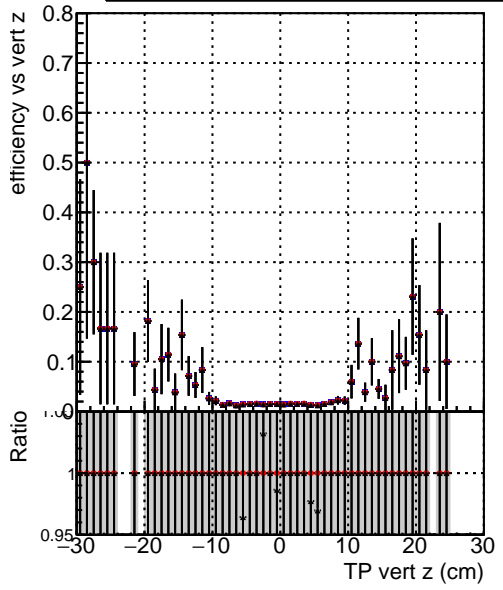

Efficiency vs vertpos**fake+duplicates vs vert r****Efficiency**

- DQM_ttbarPU_mkFit_5iter
- DQM_ttbarPU_mkFit_5iter_updatedPR111_update
- DQM_ttbarPU_mkFit_5iter_updatedPR111_update_fixPropagation

**Efficiency vs. sim PV z****fake+duplicates vs Sim. PV z**