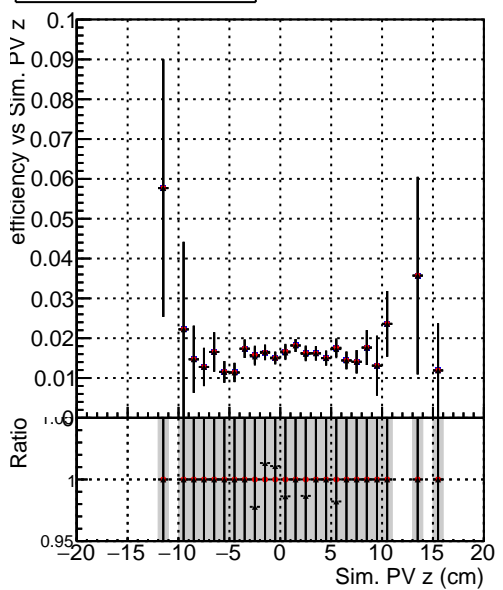

Efficiency vs vertpos**fake+duplicates vs vert r****Efficiency**

- DQM_ttbarPU_mkFit_5iter
- DQM_ttbarPU_mkFit_5iter_updatedPR111_update
- DQM_ttbarPU_mkFit_5iter_updatedPR111_update_fixPropagation

**Efficiency vs. sim PV z****fake+duplicates vs Sim. PV z**