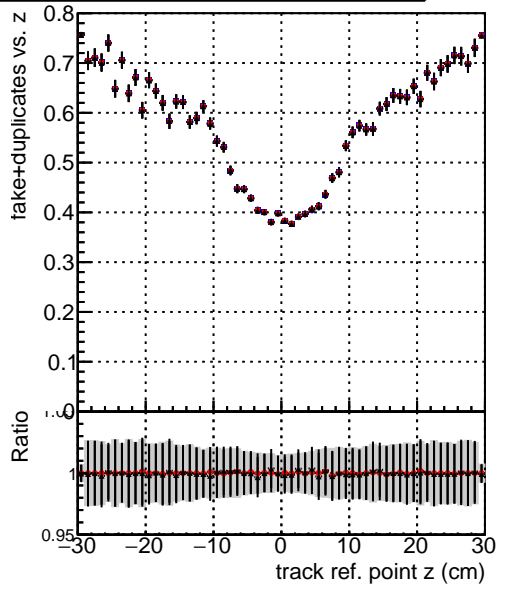

Efficiency vs vertpos**fake+duplicates vs vert r****Efficiency**

- DQM_ttbarPU_mkFit_5iter
- DQM_ttbarPU_mkFit_5iter_updatedPR111_update
- DQM_ttbarPU_mkFit_5iter_updatedPR111_update_fixPropagation

**Efficiency vs. sim PV z****fake+duplicates vs Sim. PV z**