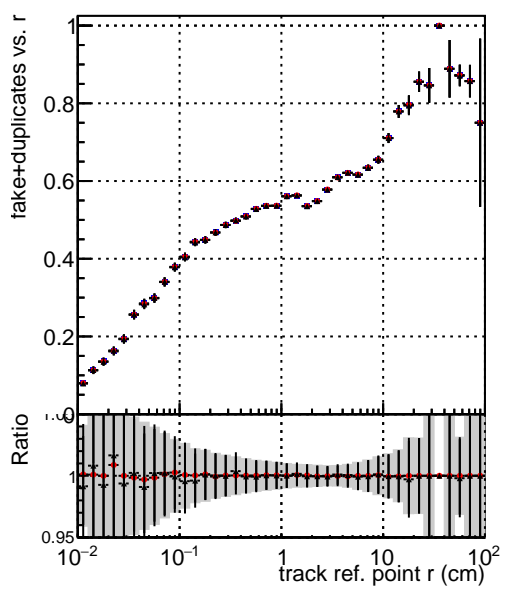

Efficiency vs vertpos**fake+duplicates vs vert r****Efficiency**

- DQM_ttbarPU_mkFit_5iter
- DQM_ttbarPU_mkFit_5iter_updatedPR111_update
- DQM_ttbarPU_mkFit_5iter_updatedPR111_update_fixPropagation

**Efficiency vs. sim PV z****fake+duplicates vs Sim. PV z**