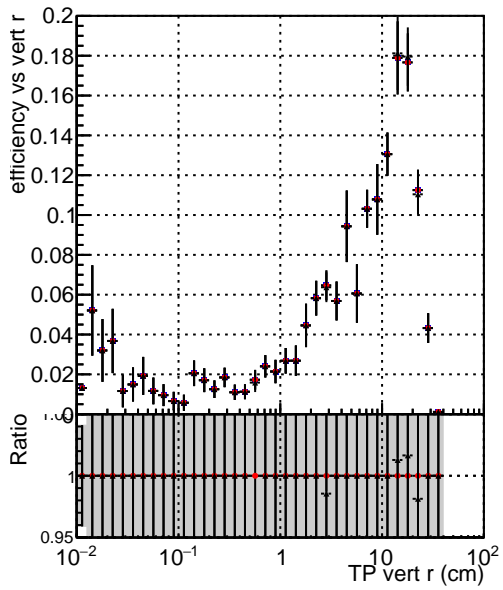

Efficiency vs vertpos**fake+duplicates vs vert r****Efficiency**

- DQM_ttbarPU_mkFit_5iter
- DQM_ttbarPU_mkFit_5iter_updatedPR111_update
- DQM_ttbarPU_mkFit_5iter_updatedPR111_update_fixPropagation

**Efficiency vs. sim PV z****fake+duplicates vs Sim. PV z**