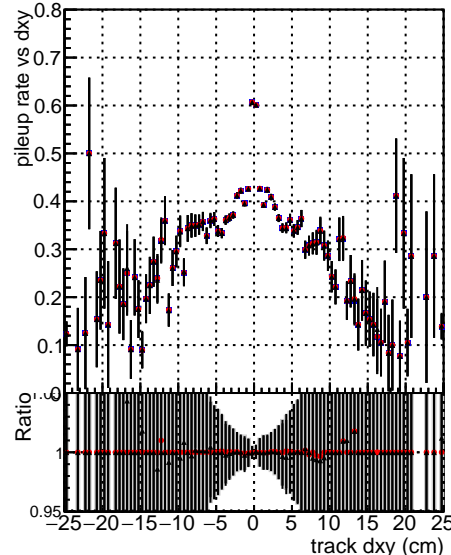

**Fake rate vs dxy****Duplicates Rate vs Dxy****Pileup rate vs dxy**

— BQM ttbarPU mkFit 5iter updatedPR111 update  
— BQM ttbarPU mkFit 5iter updatedPR111 update fixPropagation

**Fake rate vs dz****Duplicates Rate vs Ddz****Pileup rate vs dz**