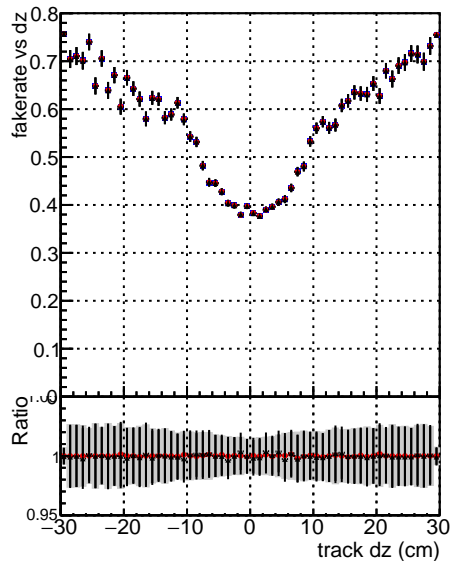

**Fake rate vs dxy****Duplicates Rate vs Dxy****Pileup rate vs dxy**

— BQM ttbarPU mkFit 5iter updatedPR111 update  
— BQM ttbarPU mkFit 5iter updatedPR111 update fixPropagation

**Fake rate vs dz****Duplicates Rate vs Ddz****Pileup rate vs dz**