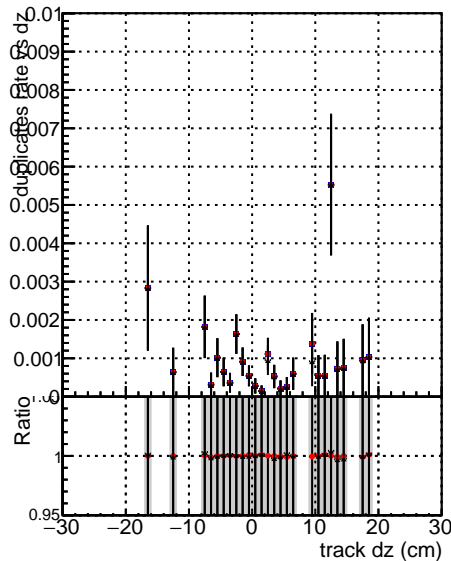

**Fake rate vs dxy****Duplicates Rate vs Dxy****Pileup rate vs dxy**

— BQM ttbarPU mkFit 5iter updatedPR111 update  
— BQM ttbarPU mkFit 5iter updatedPR111 update fixPropagation

**Fake rate vs dz****Duplicates Rate vs Ddz****Pileup rate vs dz**