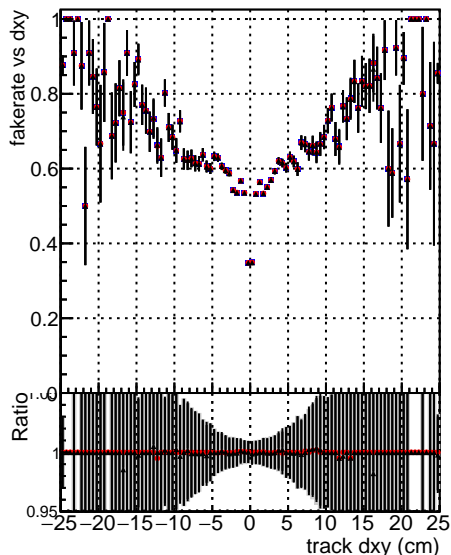

**Fake rate vs dxy****Duplicates Rate vs Dxy****Pileup rate vs dxy**

— BQM ttbarPU mkFit 5iter updatedPR111 update  
— BQM ttbarPU mkFit 5iter updatedPR111 update fixPropagation

**Fake rate vs dz****Duplicates Rate vs Ddz****Pileup rate vs dz**