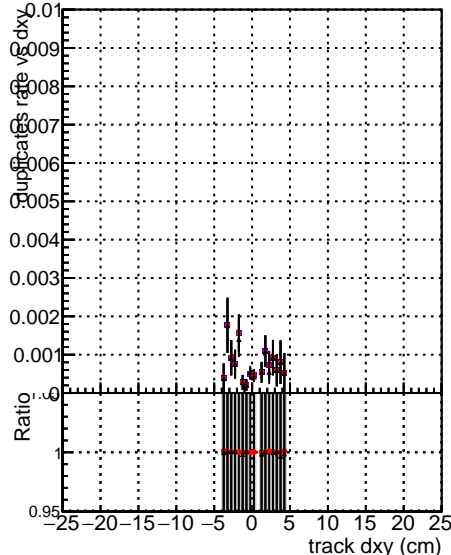

**Fake rate vs dxy****Duplicates Rate vs Dxy****Pileup rate vs dxy**

— BQM ttbarPU mkFit 5iter updatedPR111 update  
— BQM ttbarPU mkFit 5iter updatedPR111 update fixPropagation

**Fake rate vs dz****Duplicates Rate vs Ddz****Pileup rate vs dz**