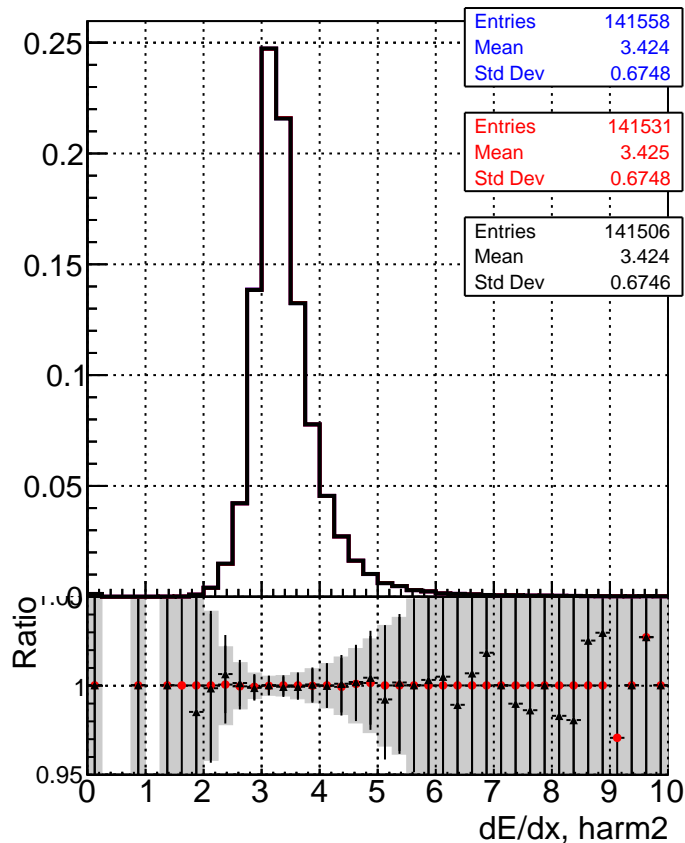

dE/dx estimator 1**dE/dx estimator 2**

—■— DQM_ttbarPU_mkFit_5iter
 —●— DQM_ttbarPU_mkFit_5iter_updatedPR111_update
 —▲— DQM_ttbarPU_mkFit_5iter_updatedPR111_update_fixPropagation