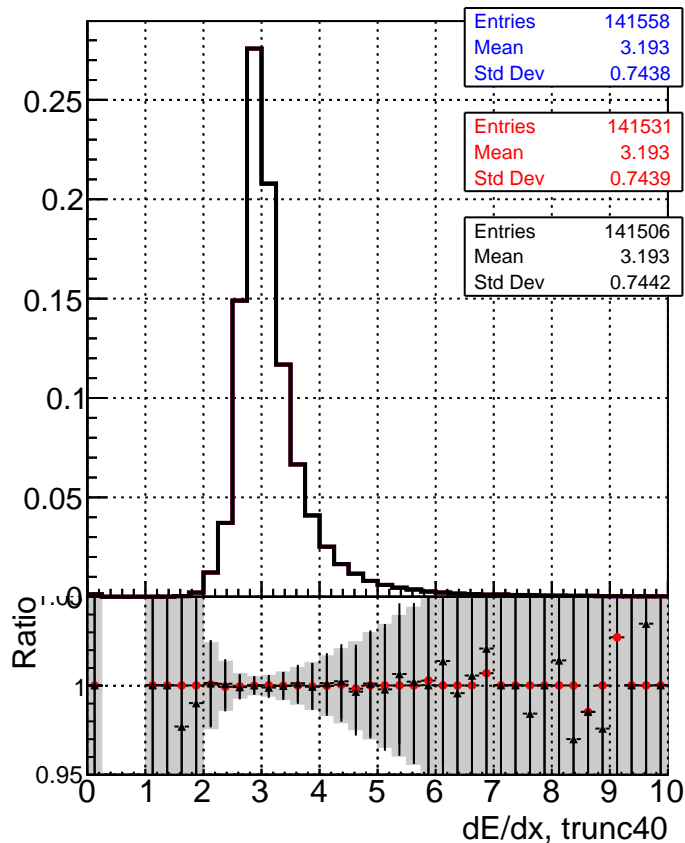

dE/dx estimator 1**dE/dx estimator 2**

—■— DQM_ttbarPU_mkFit_5iter
 —●— DQM_ttbarPU_mkFit_5iter_updatedPR111_update
 —▲— DQM_ttbarPU_mkFit_5iter_updatedPR111_update_fixPropagation