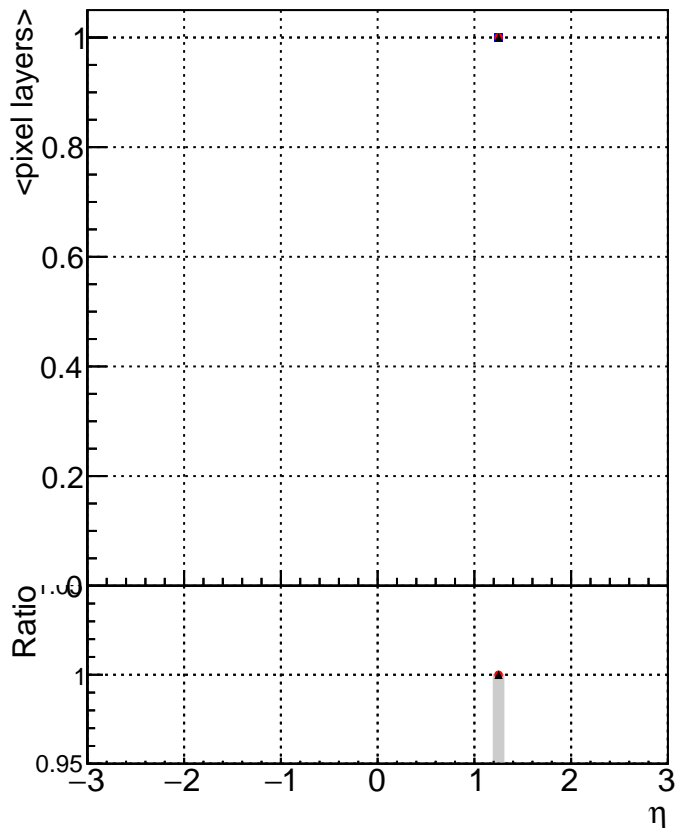

mean # PXL hits vs eta

mean # PXL Layers with measurement vs eta

mean # STRIP hits v

- DQM_ttbarPU_mkFit_5iter
- DQM_ttbarPU_mkFit_5iter_updatedPR111_update
- ▲ DQM_ttbarPU_mkFit_5iter_updatedPR111_update_fixPropagation