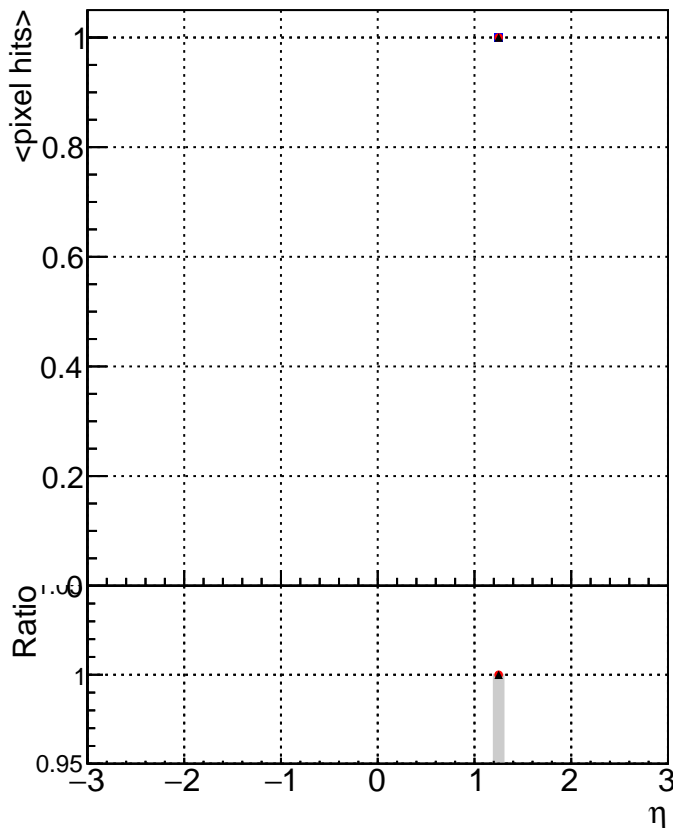

mean # PXL hits vs eta

mean # PXL Layers with measurement vs eta

mean # STRIP hits v

- DQM_ttbarPU_mkFit_5iter
- DQM_ttbarPU_mkFit_5iter_updatedPR111_update
- ▲ DQM_ttbarPU_mkFit_5iter_updatedPR111_update_fixPropagation