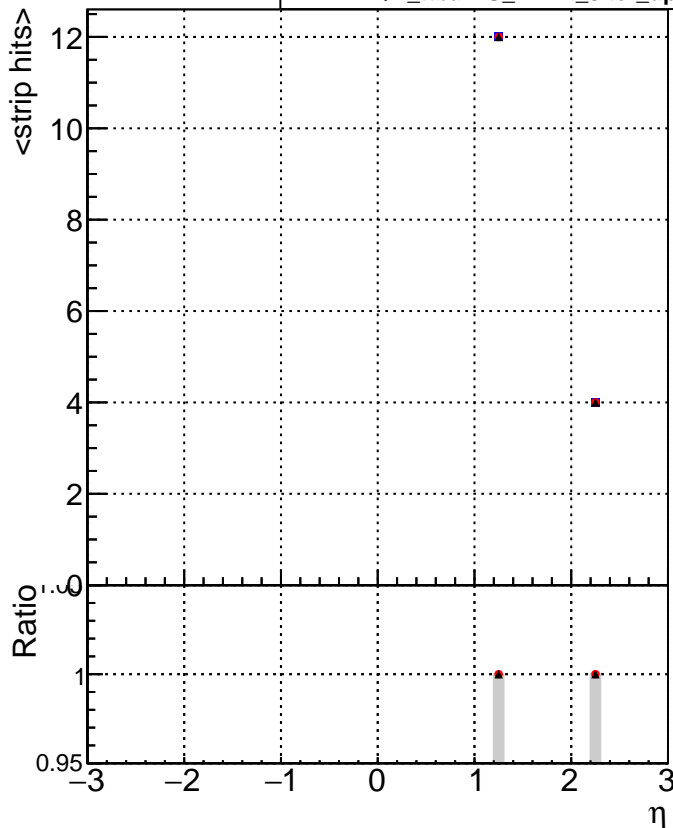

mean # PXL hits vs eta

mean # PXL Layers with measurement vs eta

mean # STRIP hits v

- DQM_ttbarPU_mkFit_5iter
- DQM_ttbarPU_mkFit_5iter_updatedPR111_update
- ▲ DQM_ttbarPU_mkFit_5iter_updatedPR111_update_fixPropagation