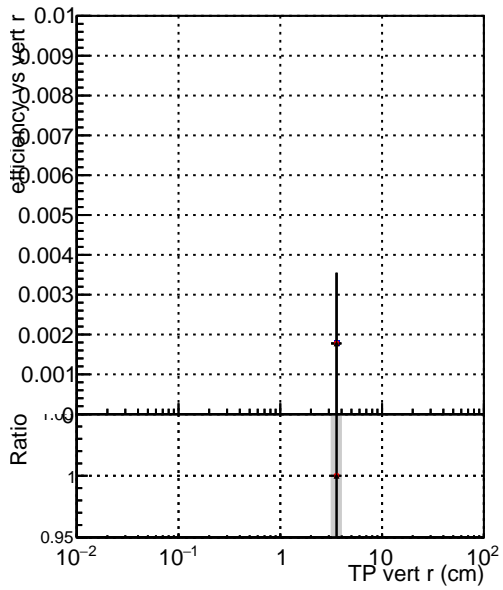

Efficiency vs vertpos**fake+duplicates vs vert r****Efficiency**

- DQM_ttbarPU_mkFit_5iter
- DQM_ttbarPU_mkFit_5iter_updatedPR111_update
- DQM_ttbarPU_mkFit_5iter_updatedPR111_update_fixPropagation

**Efficiency vs. sim PV z****fake+duplicates vs Sim. PV z**