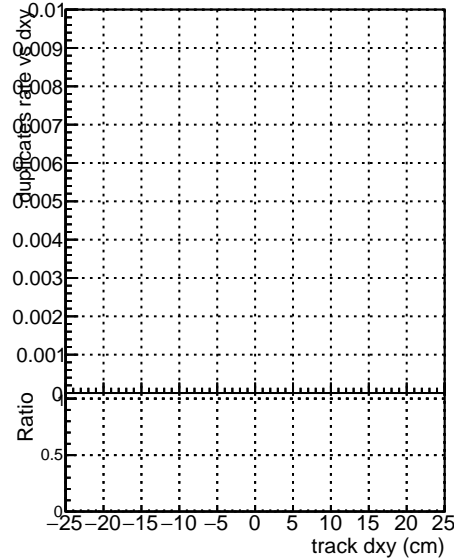

Fake rate vs dxy

Duplicates Rate vs Dxy

Pileup rate vs dxy

— DGM ttbarPU mkFit 5iter updatedPR111 update
- - - DGM ttbarPU mkFit 5iter updatedPR111 update fixPropagation

Fake rate vs dz

Duplicates Rate vs Ddz

Pileup rate vs d dz