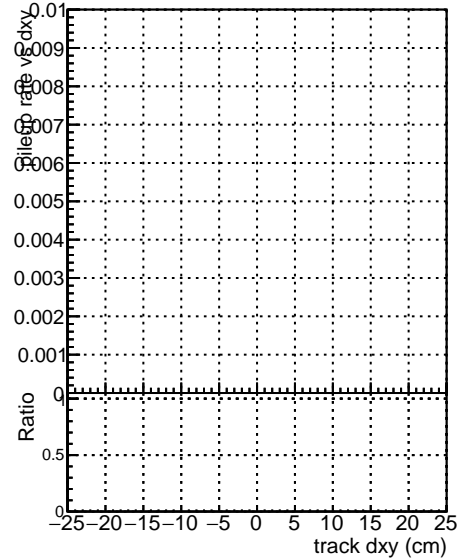

Fake rate vs dxy

Duplicates Rate vs Dxy

Pileup rate vs dxy

— DGM ttbarPU mkFit 5iter updatedPR111 update
- - - DGM ttbarPU mkFit 5iter updatedPR111 update fixPropagation

Fake rate vs dz

Duplicates Rate vs Ddz

Pileup rate vs d dz