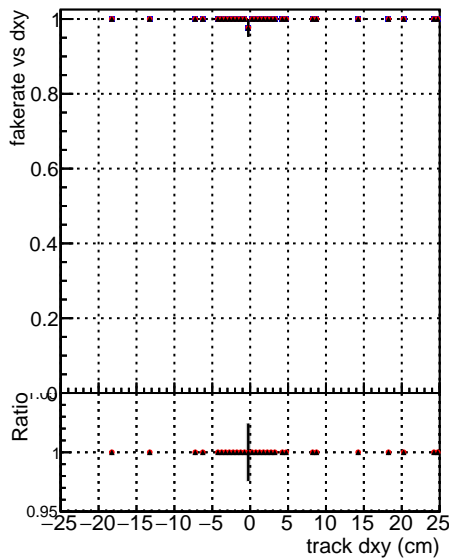

Fake rate vs dxy

Duplicates Rate vs Dxy

Pileup rate vs dxy

— DGM ttbarPU mkFit 5iter updatedPR111 update
- - - DGM ttbarPU mkFit 5iter updatedPR111 update fixPropagation

Fake rate vs dz

Duplicates Rate vs Ddz

Pileup rate vs d dz