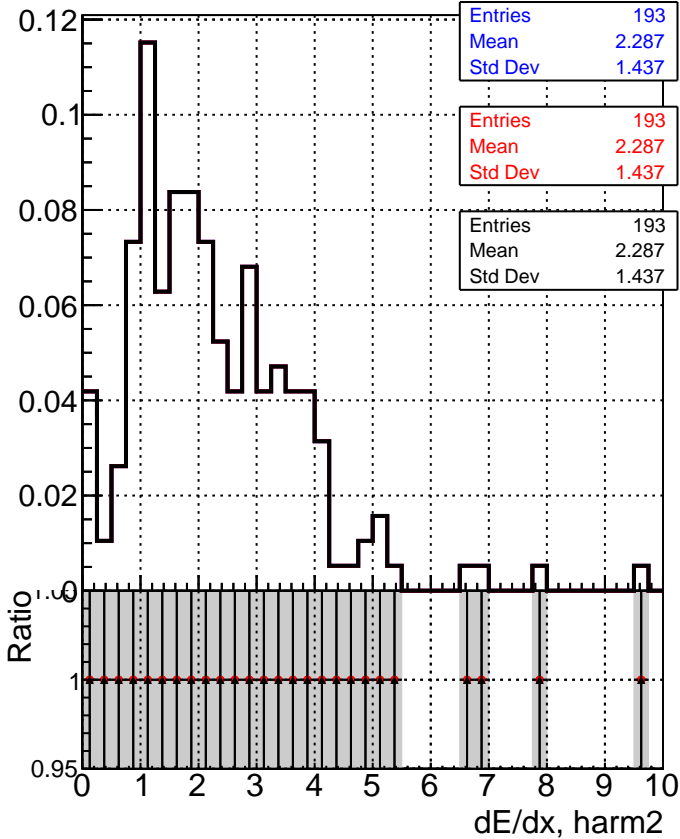

**dE/dx estimator 1****dE/dx estimator 2**

■ DQM\_ttbarPU\_mkFit\_5iter  
● DQM\_ttbarPU\_mkFit\_5iter\_updatedPR111\_update  
▲ DQM\_ttbarPU\_mkFit\_5iter\_updatedPR111\_update\_fixPropagation