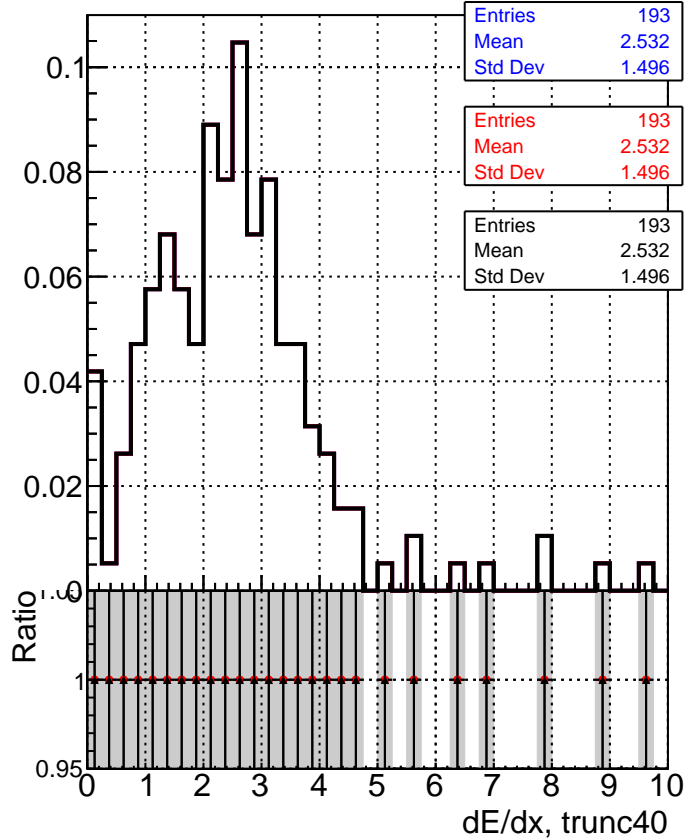

**dE/dx estimator 1****dE/dx estimator 2**

■ DQM\_ttbarPU\_mkFit\_5iter  
● DQM\_ttbarPU\_mkFit\_5iter\_updatedPR111\_update  
▲ DQM\_ttbarPU\_mkFit\_5iter\_updatedPR111\_update\_fixPropagation