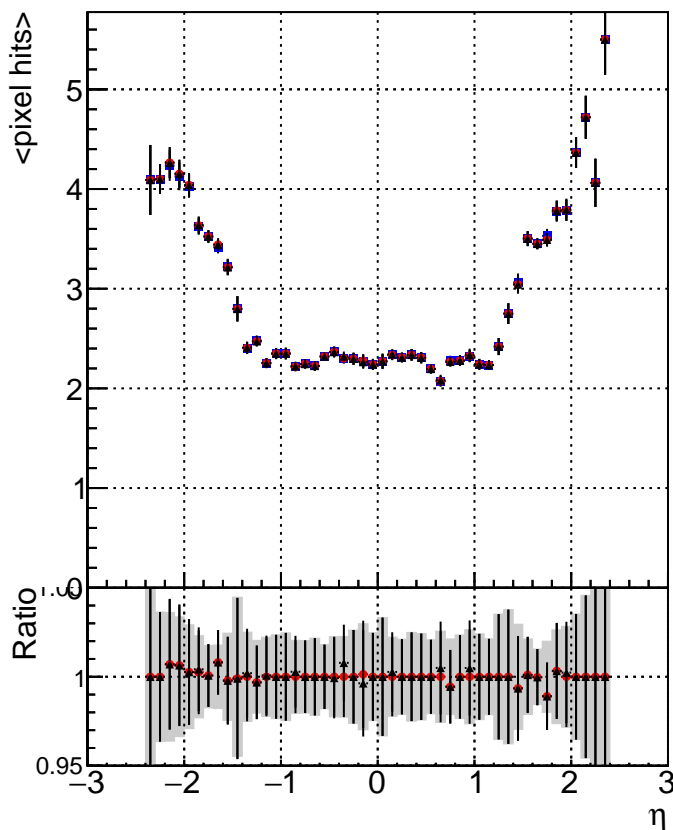

mean # PXL hits vs eta

mean # PXL Layers with measurement vs eta

mean # STRIP hits v

■ DQM_ttbarPU_mkFit_5iter
● DQM_ttbarPU_mkFit_5iter_updatedPR111_update
▲ DQM_ttbarPU_mkFit_5iter_updatedPR111_update_fixPropagation