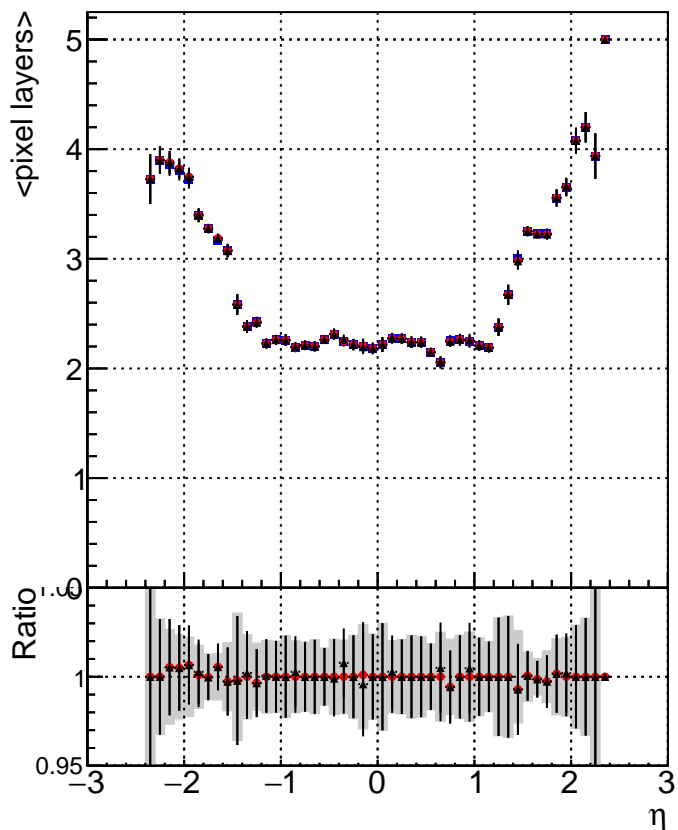

mean # PXL hits vs eta

mean # PXL Layers with measurement vs eta

mean # STRIP hits v

■ DQM_ttbarPU_mkFit_5iter
● DQM_ttbarPU_mkFit_5iter_updatedPR111_update
▲ DQM_ttbarPU_mkFit_5iter_updatedPR111_update_fixPropagation