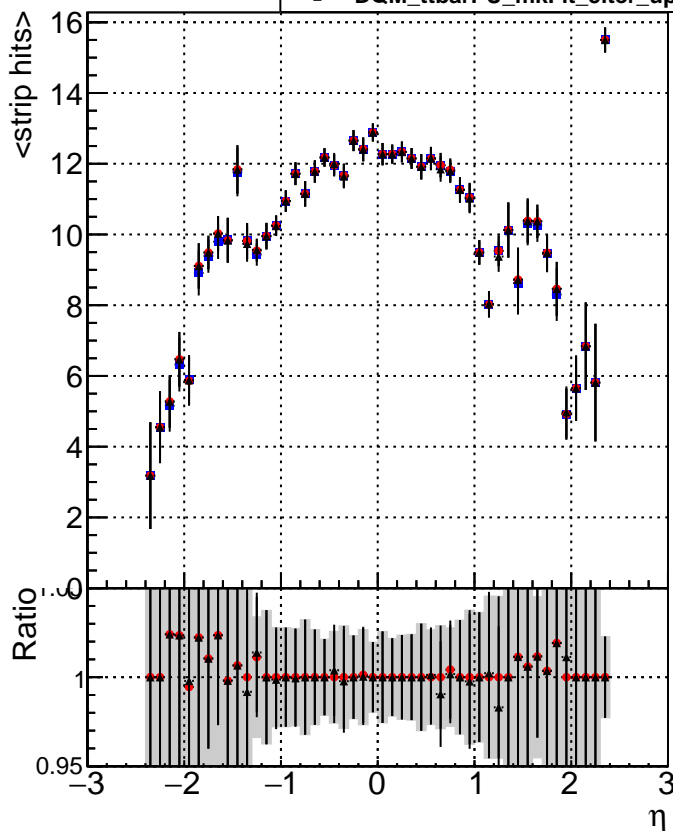

mean # PXL hits vs eta

mean # PXL Layers with measurement vs eta

mean # STRIP hits v

■ DQM_ttbarPU_mkFit_5iter
● DQM_ttbarPU_mkFit_5iter_updatedPR111_update
▲ DQM_ttbarPU_mkFit_5iter_updatedPR111_update_fixPropagation