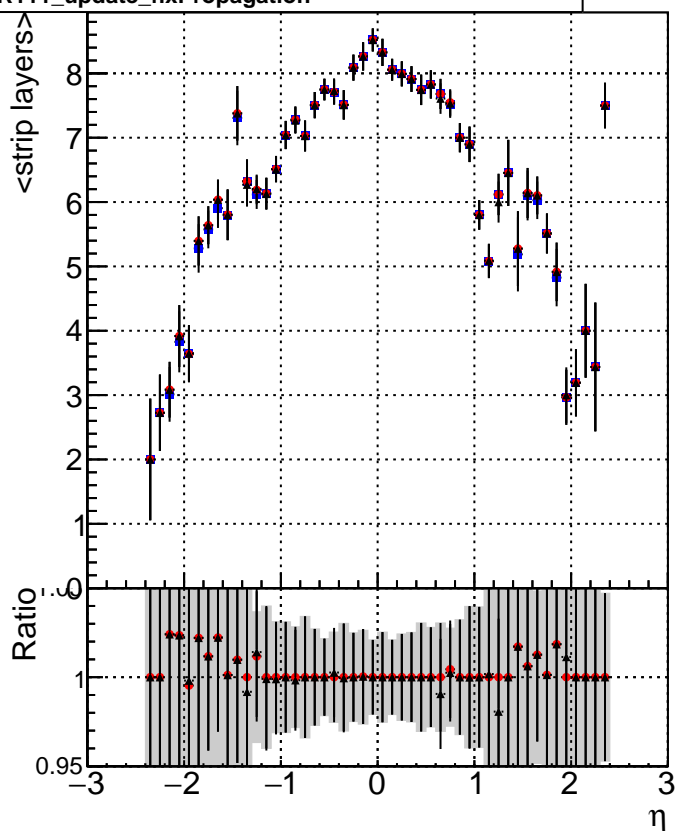

mean # PXL hits vs eta

mean # PXL Layers with measurement vs eta

mean # STRIP hits v

■ DQM_ttbarPU_mkFit_5iter
● DQM_ttbarPU_mkFit_5iter_updatedPR111_update
▲ DQM_ttbarPU_mkFit_5iter_updatedPR111_update_fixPropagation