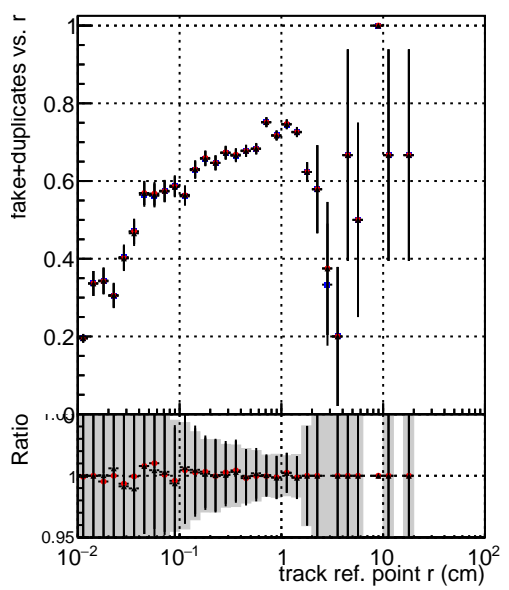

**Efficiency vs vertpos****fake+duplicates vs vert r****Efficiency**

- DQM\_ttbarPU\_mkFit\_5iter
- DQM\_ttbarPU\_mkFit\_5iter\_updatedPR111\_update
- DQM\_ttbarPU\_mkFit\_5iter\_updatedPR111\_update\_fixPropagation

**Efficiency vs. sim PV z****fake+duplicates vs Sim. PV z**