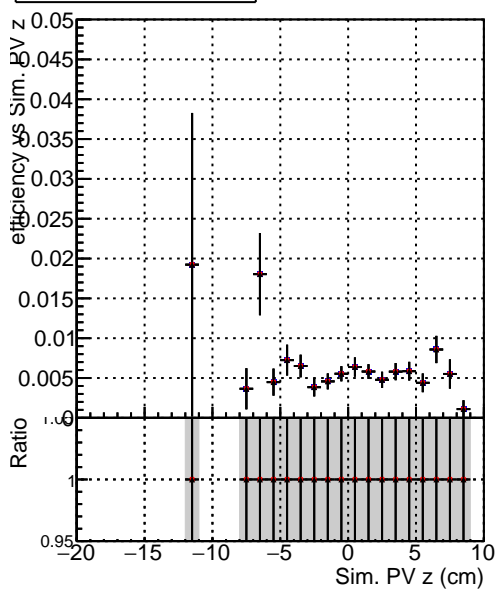

**Efficiency vs vertpos****fake+duplicates vs vert r****Efficiency**

- DQM\_ttbarPU\_mkFit\_5iter
- DQM\_ttbarPU\_mkFit\_5iter\_updatedPR111\_update
- DQM\_ttbarPU\_mkFit\_5iter\_updatedPR111\_update\_fixPropagation

**Efficiency vs. sim PV z****fake+duplicates vs Sim. PV z**