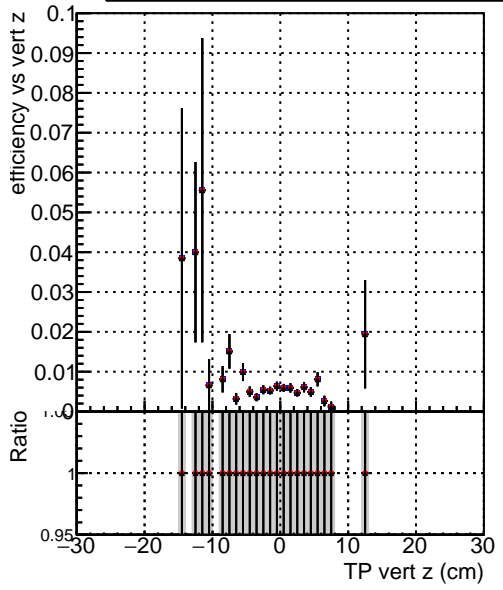

**Efficiency vs vertpos****fake+duplicates vs vert r****Efficiency**

- DQM\_ttbarPU\_mkFit\_5iter
- DQM\_ttbarPU\_mkFit\_5iter\_updatedPR111\_update
- DQM\_ttbarPU\_mkFit\_5iter\_updatedPR111\_update\_fixPropagation

**Efficiency vs. sim PV z****fake+duplicates vs Sim. PV z**