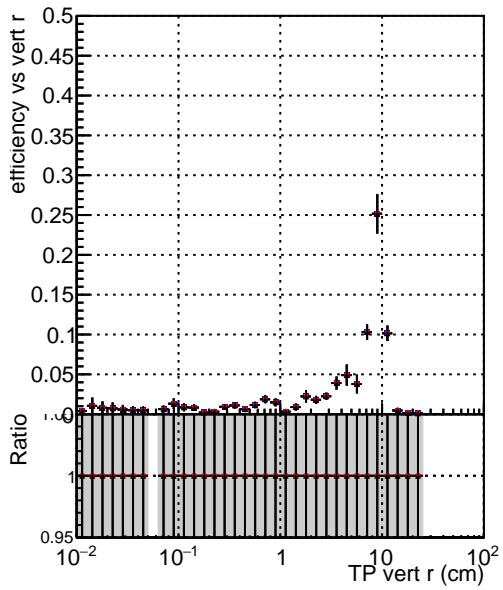

**Efficiency vs vertpos****fake+duplicates vs vert r****Efficiency**

- DQM\_ttbarPU\_mkFit\_5iter
- DQM\_ttbarPU\_mkFit\_5iter\_updatedPR111\_update
- DQM\_ttbarPU\_mkFit\_5iter\_updatedPR111\_update\_fixPropagation

**Efficiency vs. sim PV z****fake+duplicates vs Sim. PV z**