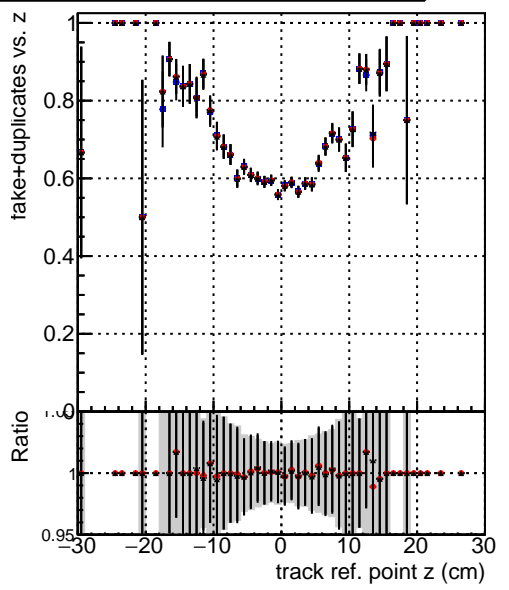

**Efficiency vs vertpos****fake+duplicates vs vert r****Efficiency**

- DQM\_ttbarPU\_mkFit\_5iter
- DQM\_ttbarPU\_mkFit\_5iter\_updatedPR111\_update
- DQM\_ttbarPU\_mkFit\_5iter\_updatedPR111\_update\_fixPropagation

**Efficiency vs. sim PV z****fake+duplicates vs Sim. PV z**