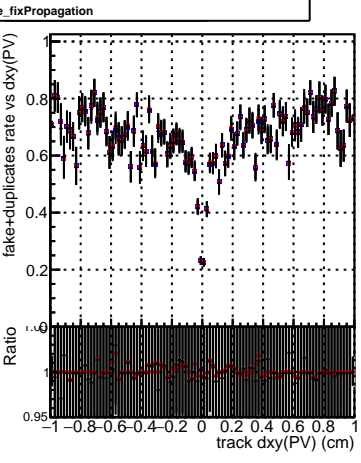

Efficiency vs Dxy(PV)**fake+duplicates vs dxy(PV)****Efficiency****Efficiency vs Dz(PV)****fake+duplicates vs dz(PV)****Efficiency vs Dz(PV)****fake+duplicates vs dz(PV)**

■ DQM_ttbarPU_mkFit_5iter
■ DQM_ttbarPU_mkFit_5iter_updatedPR111_update
■ DQM_ttbarPU_mkFit_5iter_updatedPR111_update_fixPropagation