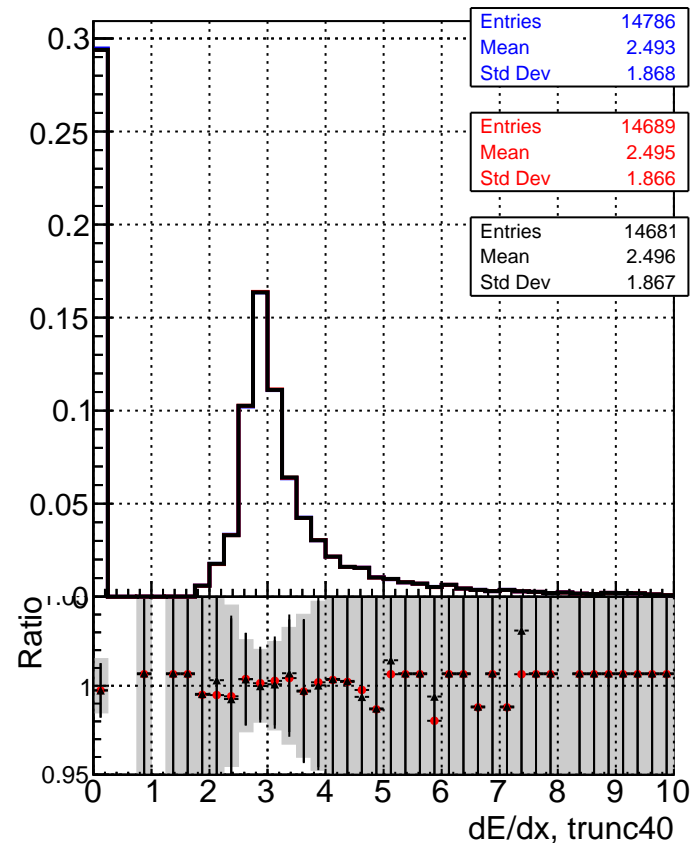

dE/dx estimator 1**dE/dx estimator 2**

■ DQM_ttbarPU_mkFit_5iter
◆ DQM_ttbarPU_mkFit_5iter_updatedPR111_update
▲ DQM_ttbarPU_mkFit_5iter_updatedPR111_update_fixPropagation