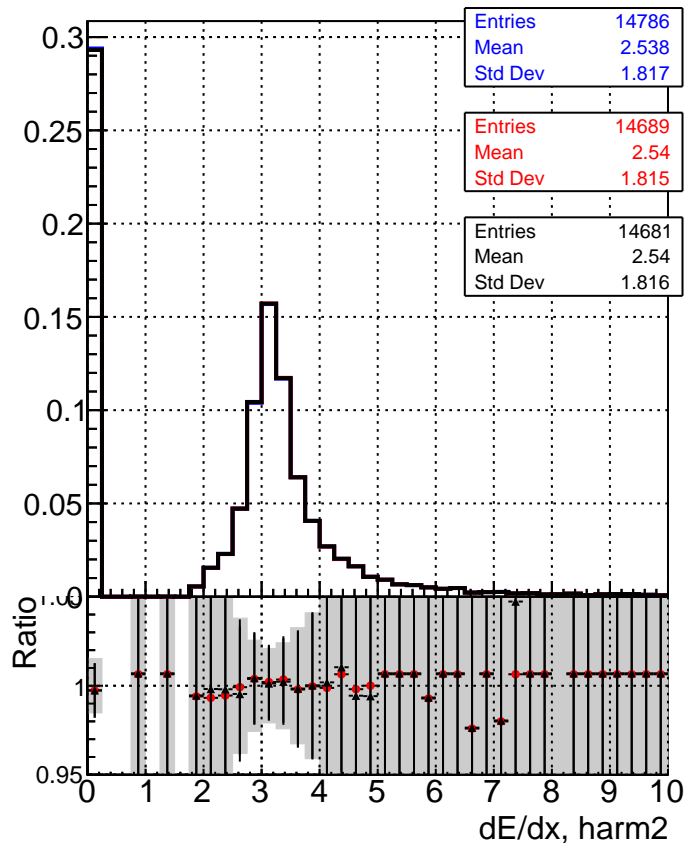

dE/dx estimator 1**dE/dx estimator 2**

■ DQM_ttbarPU_mkFit_5iter
◆ DQM_ttbarPU_mkFit_5iter_updatedPR111_update
▲ DQM_ttbarPU_mkFit_5iter_updatedPR111_update_fixPropagation