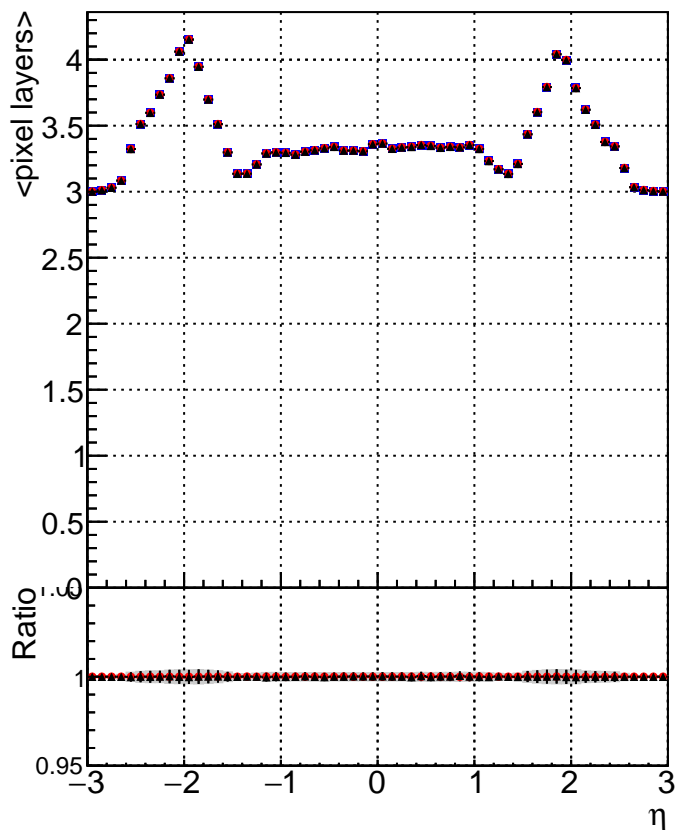

mean # PXL hits vs eta

mean # PXL Layers with measurement vs eta

mean # STRIP hits vs eta

- DQM\_ttbarPU\_mkFit\_5iter
- DQM\_ttbarPU\_mkFit\_5iter\_updatedPR111\_update
- ▲ DQM\_ttbarPU\_mkFit\_5iter\_updatedPR111\_update\_fixPropagation