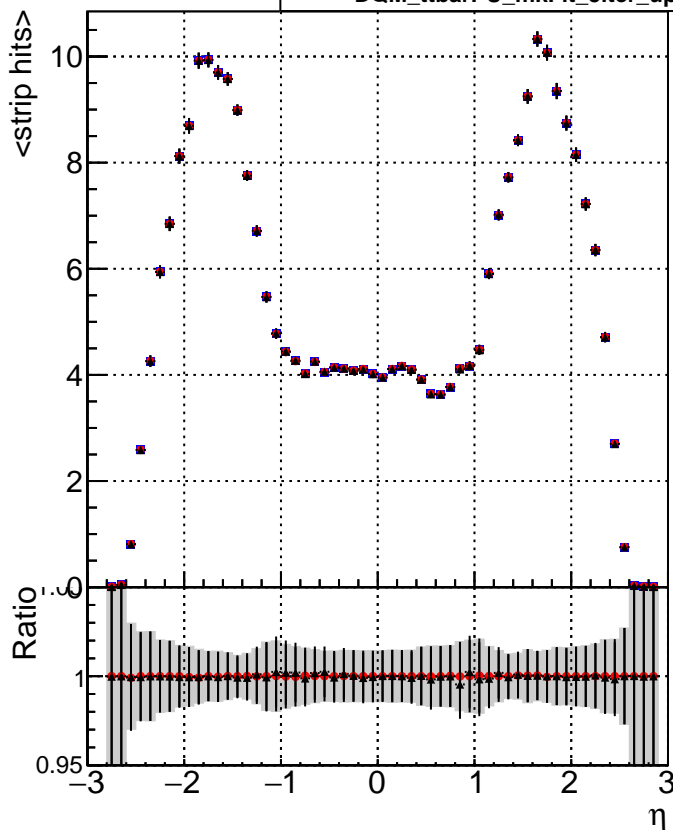

mean # PXL hits vs eta

mean # PXL Layers with measurement vs eta

mean # STRIP hits vs eta

- DQM\_ttbarPU\_mkFit\_5iter
- DQM\_ttbarPU\_mkFit\_5iter\_updatedPR111\_update
- ▲ DQM\_ttbarPU\_mkFit\_5iter\_updatedPR111\_update\_fixPropagation