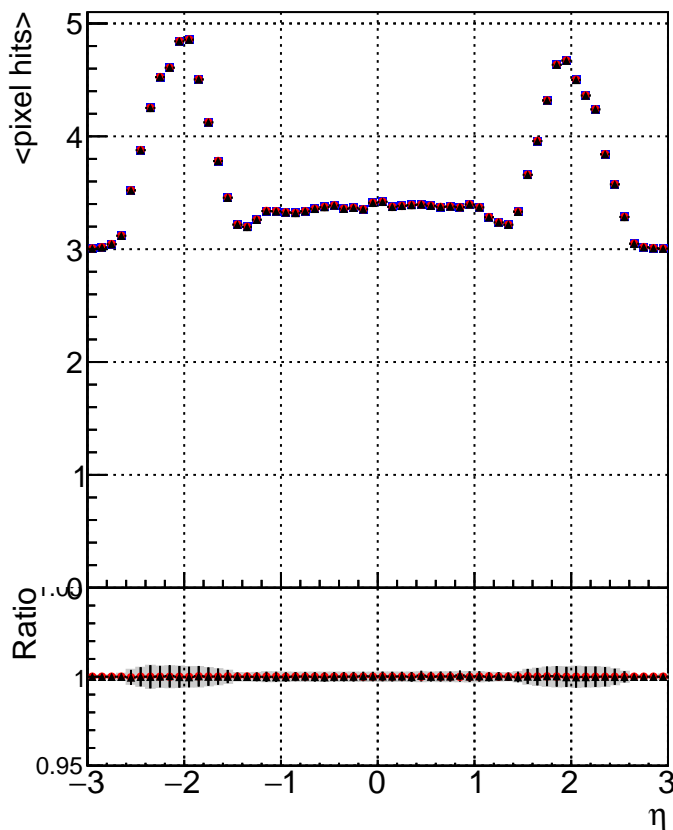

mean # PXL hits vs eta

mean # PXL Layers with measurement vs eta

mean # STRIP hits vs eta

- DQM\_ttbarPU\_mkFit\_5iter
- DQM\_ttbarPU\_mkFit\_5iter\_updatedPR111\_update
- ▲ DQM\_ttbarPU\_mkFit\_5iter\_updatedPR111\_update\_fixPropagation